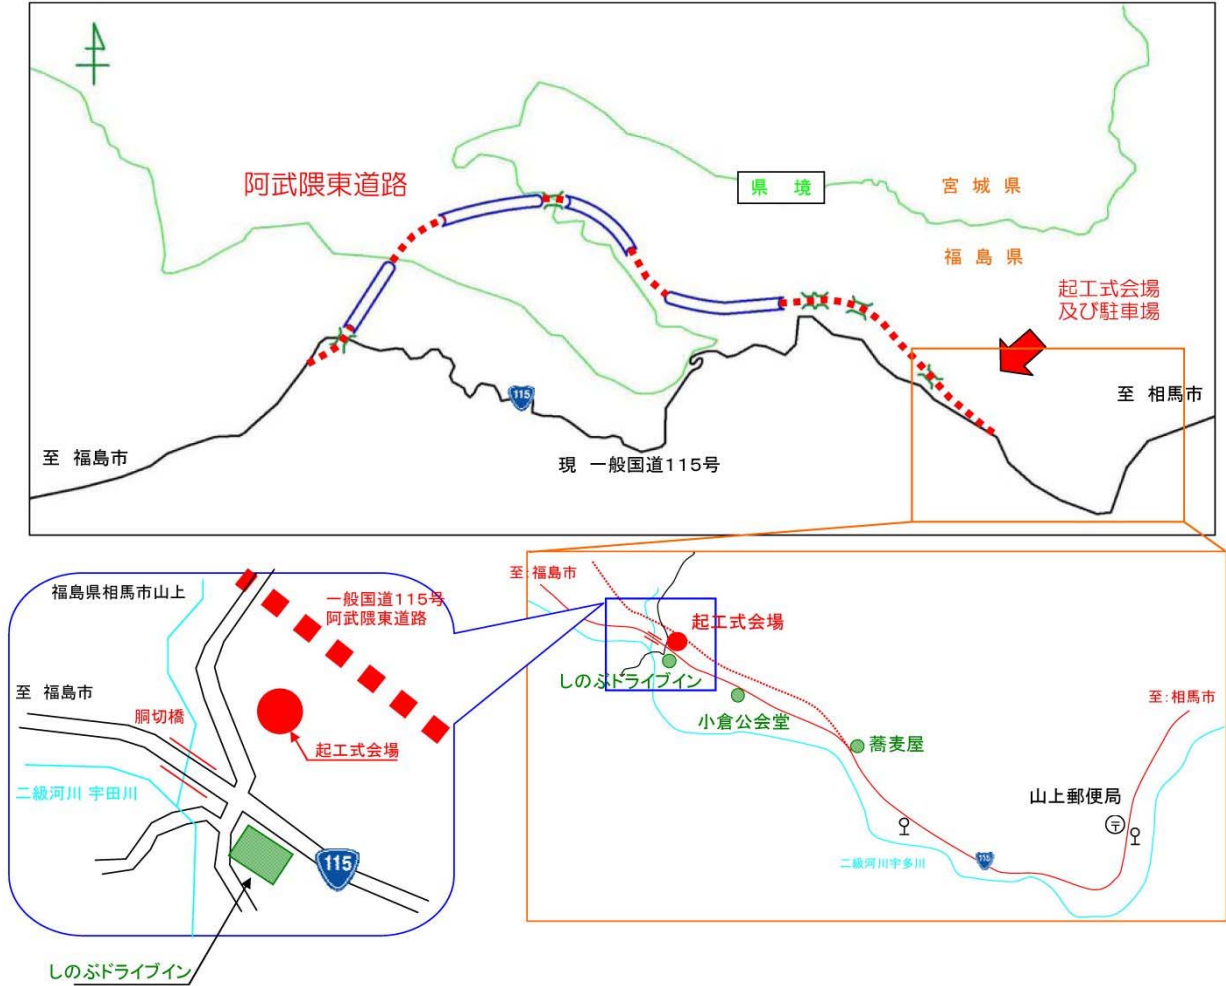

【起工式会場案内図】

式典会場案内図

一般国道115号 阿武隈東道路 起工式会場案内図

一般国道115号 阿武隈東道路 起工式会場案内図

※1 駐車場は式典会場に準備しております。