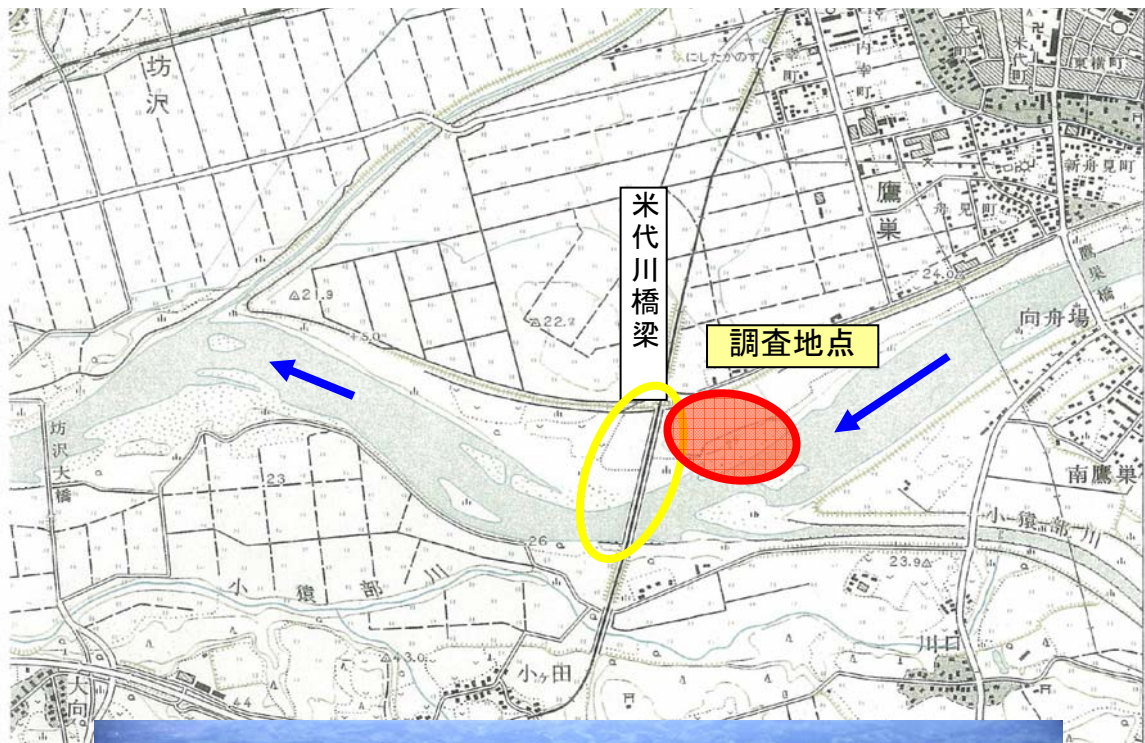

別紙-3

水生生物調査  
北秋田市鷹巣東小学校  
7/2(水)午前10時00分～  
北秋田市鷹巣河川公園下流  
(米代川橋梁右岸下流)