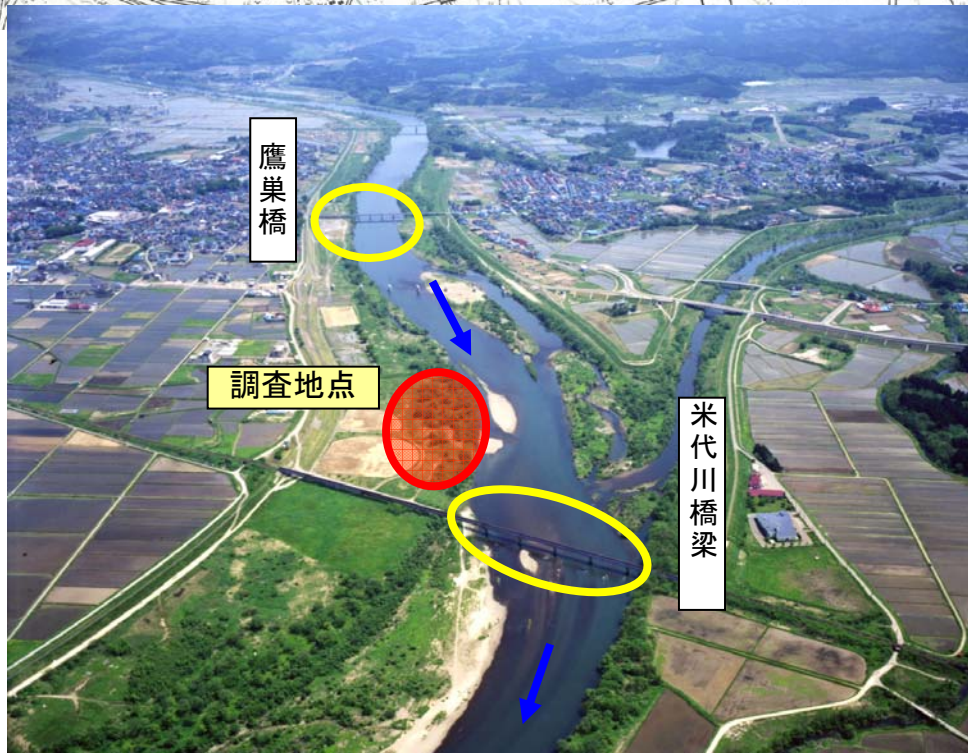

別紙-3

水生生物調査  
北秋田市鷹巣東小学校  
7/2(水)午前10時00分～  
北秋田市鷹巣河川公園下流  
(米代川橋梁右岸下流)