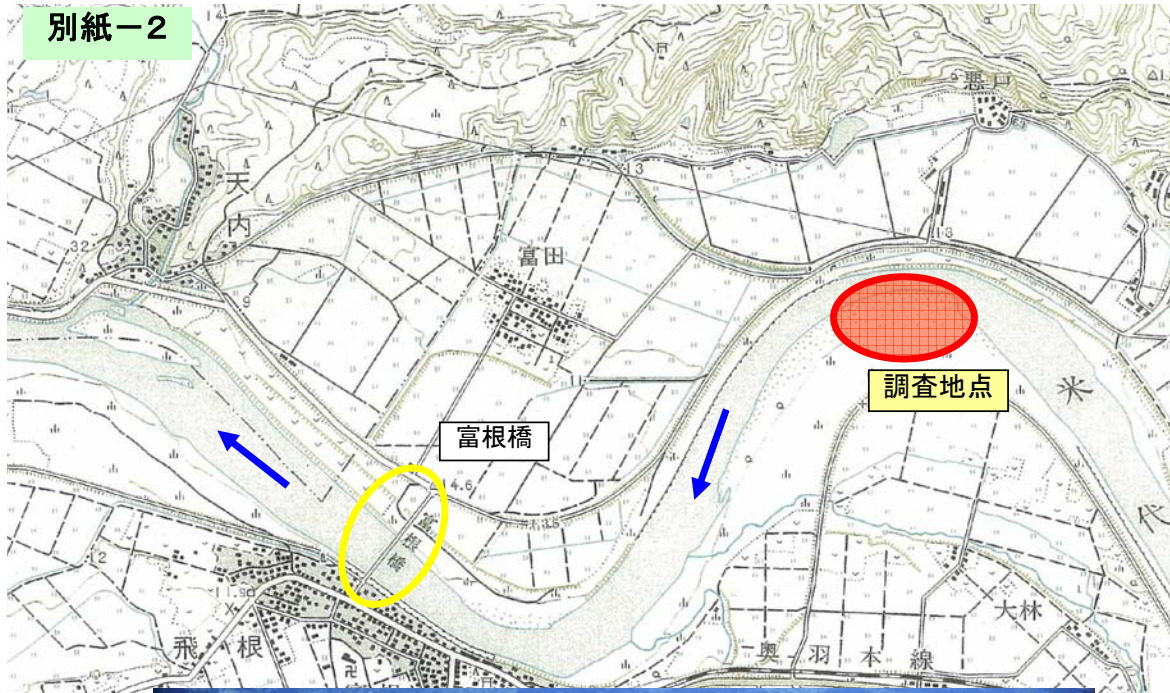

別紙-2

水生生物調査
能代市立常盤小学校
6/25(水)午前9時50分～
能代市二ツ井町地内
(大林地区)