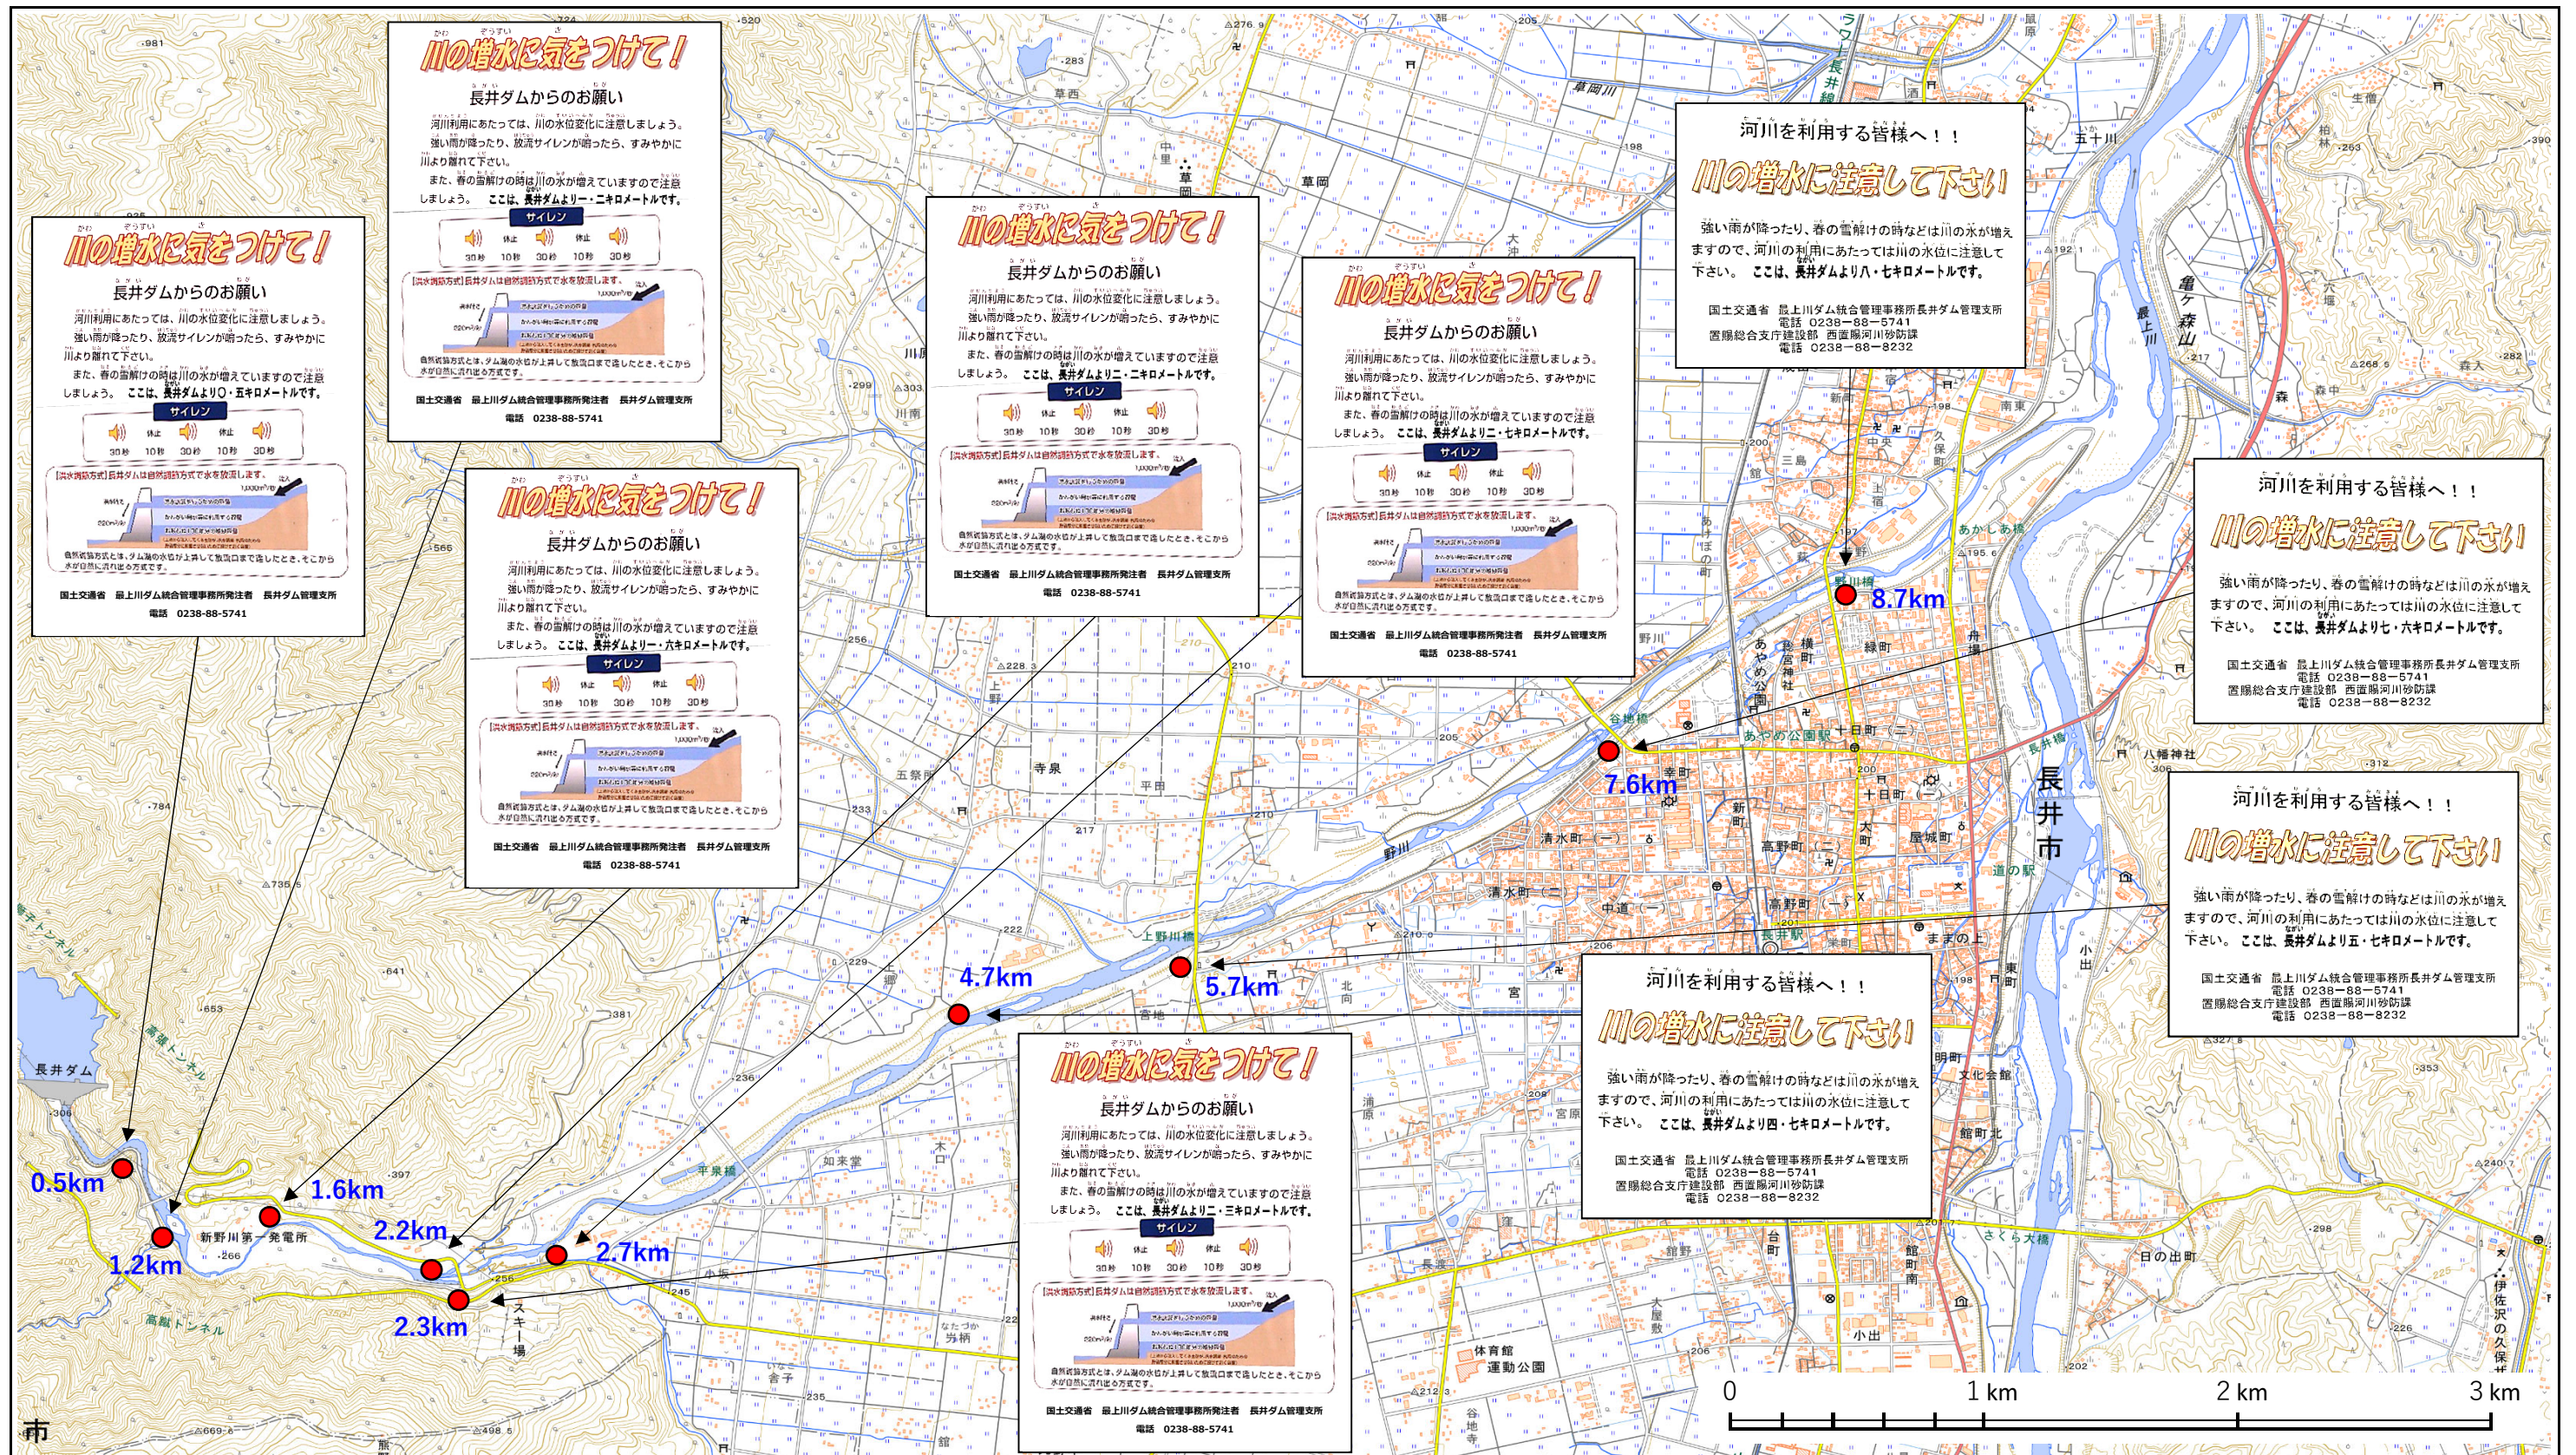

# 長井ダム 一般周知立札 位置図

※「〇〇.km」はダムからの距離

〔出典：地理院地図に一般周知立札の位置等を追記して掲載〕