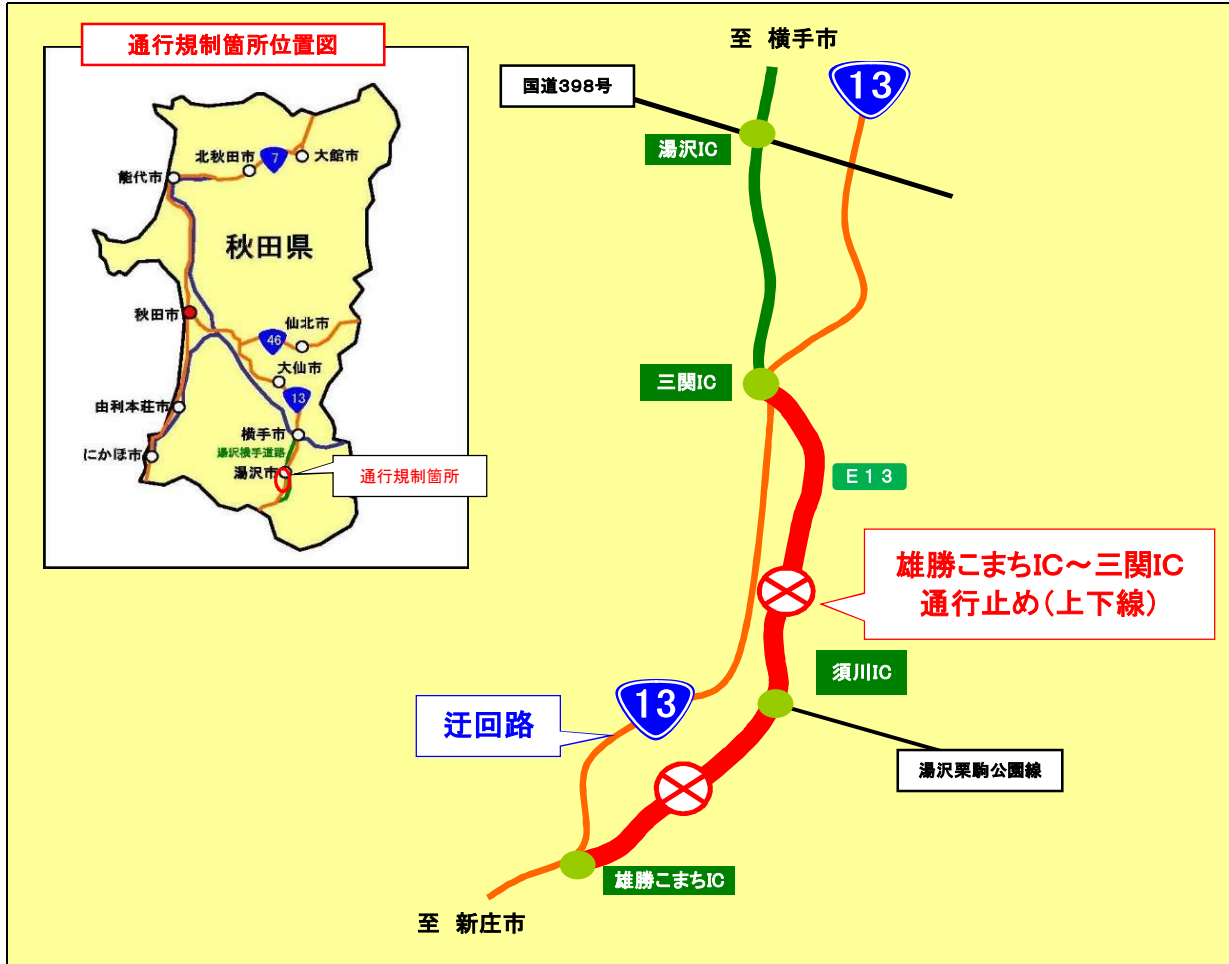

## E13 湯沢横手道路(雄勝こまちIC～三関IC) 夜間通行止めのお知らせ

E13湯沢横手道路では「道路情報表示設備、ワイヤーロープ式防護柵復旧」工事のため、**夜間通行止め[雄勝こまちIC～三関IC 上下線]**を行いますので、ご協力をお願いします。

規制箇所	E13 湯沢横手道路 <b>雄勝こまちIC ～ 三関IC</b>
規制内容	<b>通行止め(上下線)</b>
規制期間	<b>令和2年2月 25日(火)</b> 【予備日】令和2年2月26日(水)～令和2年3月4日(火)の内1日(土日除く) ※天候等により、中止又は規制期間が変更になる場合があります。
規制時間	<b>20:00 ～ 翌日6:00</b>
迂回路	国道13号をご利用ください。

〈発表記者会〉 秋田県政記者会 横手記者会 秋田魁新報社大曲・湯沢支局

**【お問い合わせ先】**

(工事・通行止めに関すること)

国土交通省東北地方整備局湯沢河川国道事務所 道路管理課

TEL 0183-73-3174(代)

国土交通省東北地方整備局湯沢河川国道事務所 湯沢国道維持出張所

TEL 0183-72-1661

(道路情報に関すること)