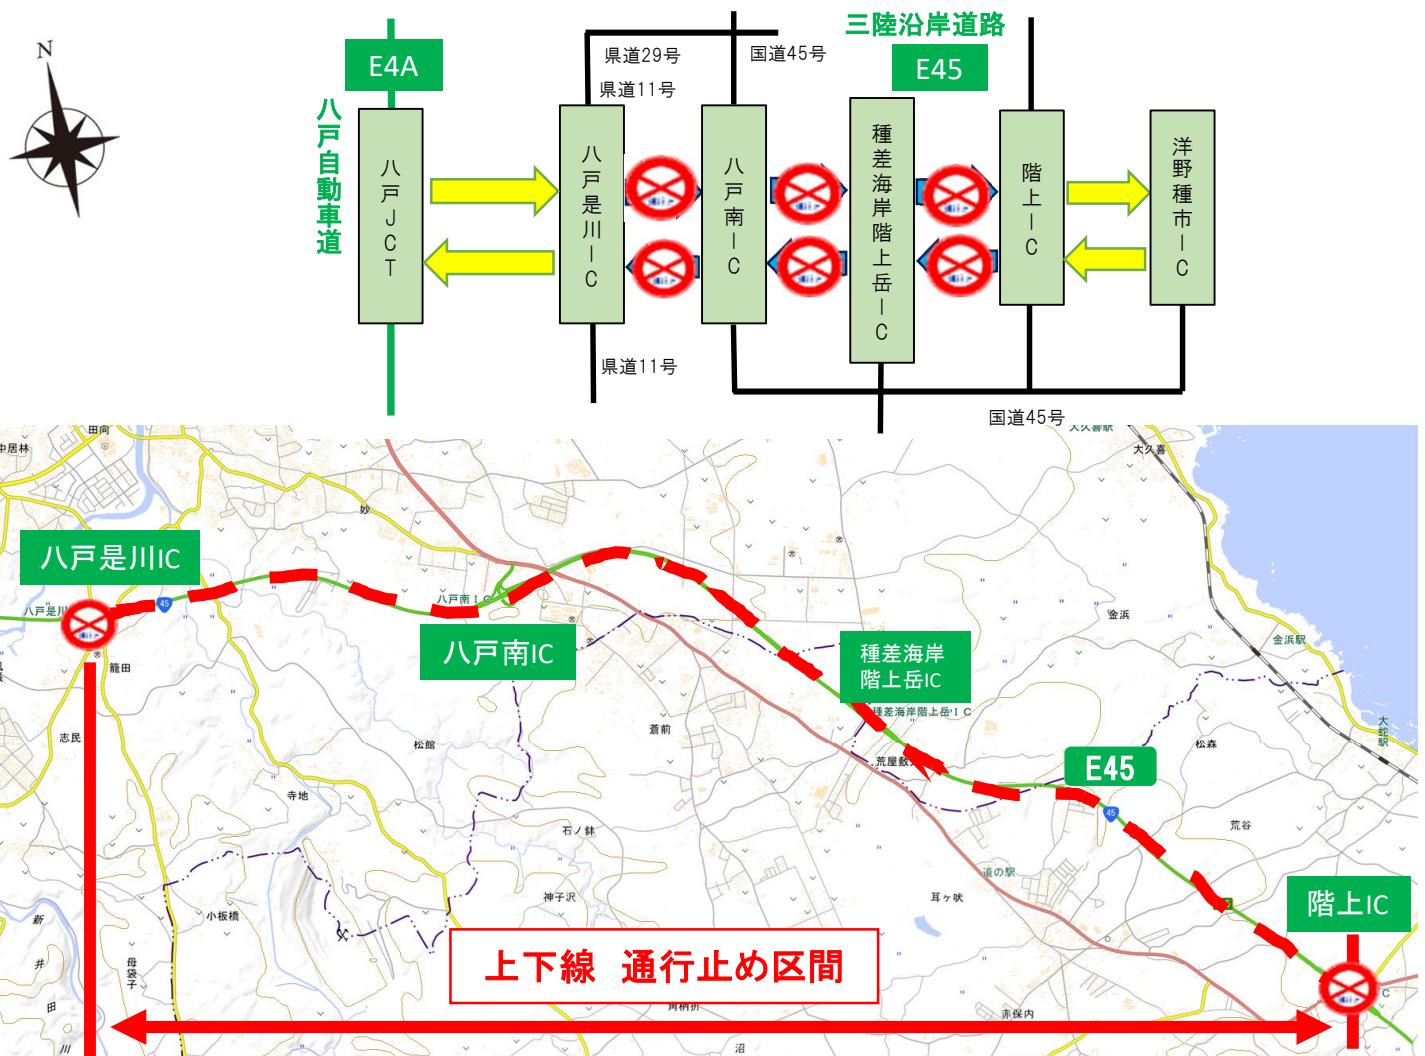

E45 三陸沿岸道路（階上IC～八戸是川IC間） 夜間通行止めのお知らせ

E45 三陸沿岸道路(階上IC～八戸是川IC)において、舗装工事のため、下記のとおり夜間通行止めを行いますのでご協力をお願いいたします。

※工事の進捗により通行止め区間が変わります。現地案内に従い走行して下さい。

規制日：令和7年7月7日（月）～8月8日（金）（土日祝日除く）

時間帯：20：00 ～ 翌6：00 ※緊急車両も走行不可能です。

※規制最終日は8月9日（土）の朝6：00 まで

※八戸三社大祭期間中（7月31日（木）～8月4日（月））は規制を行いません。

※規制終了時間は早まる場合があります。

※予備日：8月18日（月）～8月22日（金）

区間：階上IC～八戸是川IC（上下線）

迂回路：国道45号 他

出典：地理院地図に道路情報を追記して掲載

【問い合わせ先】