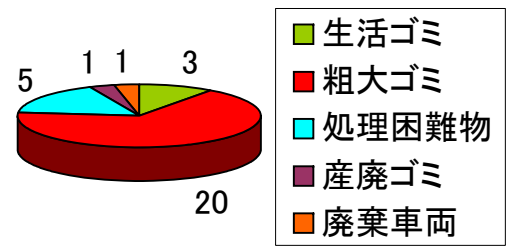

平成25年度第一四半期(4月~6月)
五所川原出張所管内ゴミマップ

- ゴミ区分**
- 生活ゴミ**・・・伐採材、発砲スチロール、衣類、プラスチック類、ガラス製品、塗料缶、ビニール類、金物類、せともの類
 - 粗大ゴミ**・・・布団、椅子、テーブル、ファンヒーター、ソファ、テレビ、冷蔵庫、洗濯機、エアコン、パソコン、ステレオ
 - 処理困難物**・・・タイヤ、残土、パレット、ガスボンベ、コンクリートがら、コンパネ、断熱材、畳、車両廃材、ブロック
 - 産廃ゴミ**・・・燃え殻、汚泥、廃油、硫酸ピッチゴム屑、金属屑、煤塵陶器屑、廃プラスチック
 - 廃棄車両**・・・車、バイク、スクーター、自転車

- (Green)
- (Red)
- (Cyan)
- (Purple)
- (Orange)

みなさんはどう考えますか？

河川巡視員がパトロールで発見した不法投案件数
平成25年度第一四半期(4月1日~6月30日) **30件**
※約3日に1回は発見している計算です。
※テレビ、洗濯機の家電リサイクル対象物件は粗大ゴミ20件中13件でした。

平成25年度第一四半期 ゴミ区分件数

年度別第一四半期 ゴミ件数