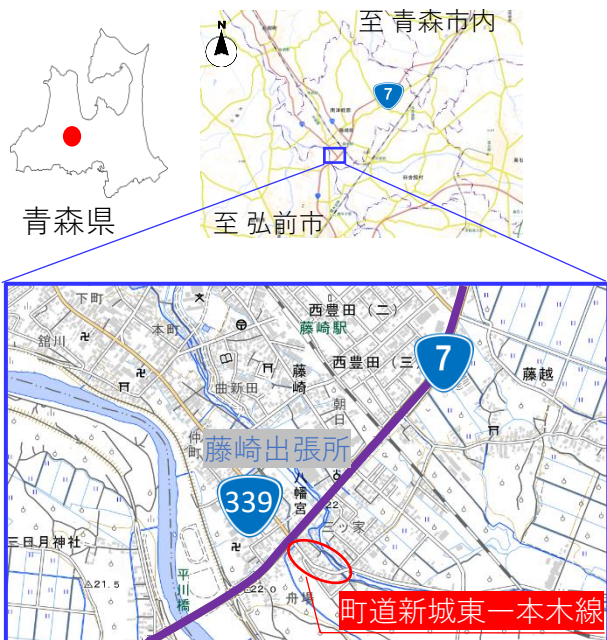

国と藤崎町でスクラム除雪を実施しました

(実施日：R8.2.4)

- 藤崎町が雪を町道から国道7号に掃き出し、国が保有するロータリー除雪車でダンプトラックに積み込み、雪捨て場までの運搬を行いました
- スクラム除雪により、**町道に溜まっていた雪が無くなり、安全に通行できるようになりました**

地理院地図に町道名等を追記して掲載

スクラム除雪前(新城東一本木線)

スクラム除雪後(新城東一本木線)

除雪車稼働台数

町道：除雪ドーザ1台、ロータリー除雪車2台
 国道7号：ロータリー除雪車1台、除雪グレーダ1台、
 ダンプトラック17台

①町道の除雪

②国道7号に掃き出し

③ロータリー除雪車でダンプトラックに積み込み