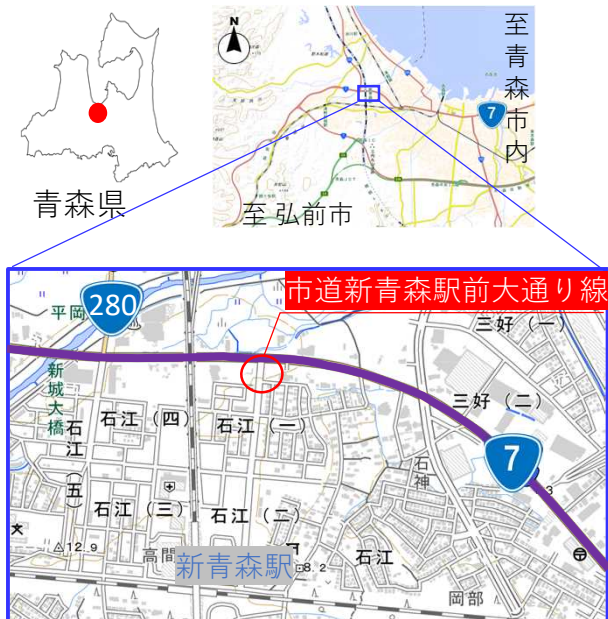

# 国と青森市でスクラム除雪を実施しました

(実施日：R8.2.3)

- 青森市が雪を市道から国道7号に掃き出し、国が保有するロータリー除雪車でダンプトラックに積み込み、雪捨て場までの運搬を行いました
- スクラム除雪により、**市道に溜まっていた雪が無くなり、安全に通行できるようになりました**

地理院地図に市道名等を追記して掲載

スクラム除雪前(新青森駅前大通り線)

スクラム除雪後(新青森駅前大通り線)

## 除雪車稼働台数

市道：除雪ドーザ2台  
 国道7号：ロータリー除雪車1台、除雪ドーザ1台、  
 ダンプトラック28台

①市道の除雪

②国道7号に掃き出し

③ロータリー除雪車でダンプトラックに積み込み