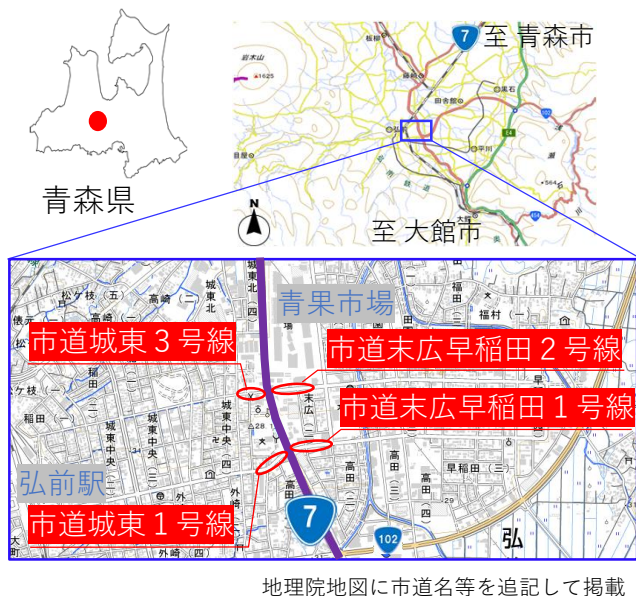

国と弘前市でスクラム除雪を実施しました

(実施日：R8.1.27)

- 弘前市が雪を市道から国道7号に掃き出し、国が保有するロータリー除雪車でダンプトラックに積み込み、雪捨て場までの運搬を行いました
- スクラム除雪により、**市道に溜まっていた雪が無くなり、安全に通行できるようになりました**

スクラム除雪前(末広早稲田1号線)

スクラム除雪後(末広早稲田1号線)

除雪車稼働台数	市道：除雪ドーザ3台
	国道7号：ロータリー除雪車1台、ショベルローダ1台、ダンプトラック18台

①市道の除雪

②国道7号に掃き出し

③ロータリー除雪車でダンプトラックに積み込み