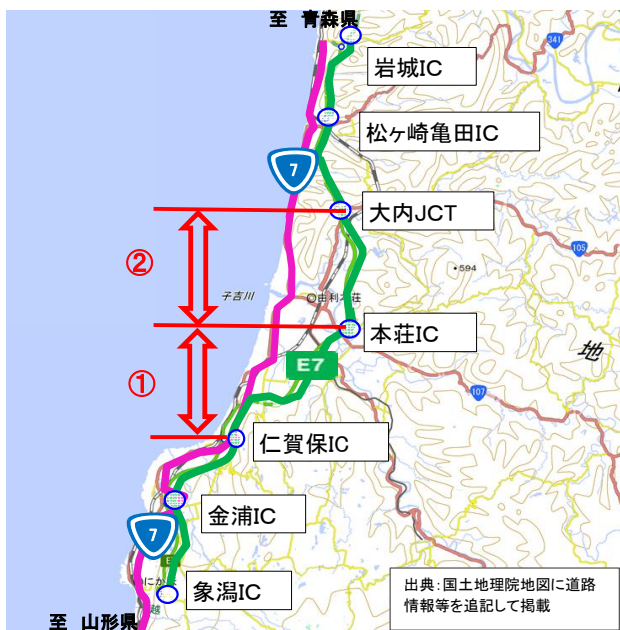

## 路面補修作業に伴う夜間通行止めのお知らせ

日本海東北自動車道において、路面補修作業のため下記のとおり夜間通行止めを行いますので、ご協力をお願いします。

規制日時【夜間工事 **21:00～翌日6:00**】・規制区間【いずれも**上下線**】

4月14日（月）

～15日（火）

仁賀保IC ⇄ 大内JCT

予備日

16日（水）

～18日（金）

仁賀保IC ⇄ 大内JCT

規制内容 **通行止め**

※緊急車両（救急車等）も通行できませんので、国道7号を迂回して下さい。

規制理由 路面補修作業

迂回路 国道7号

### 規制場所位置図