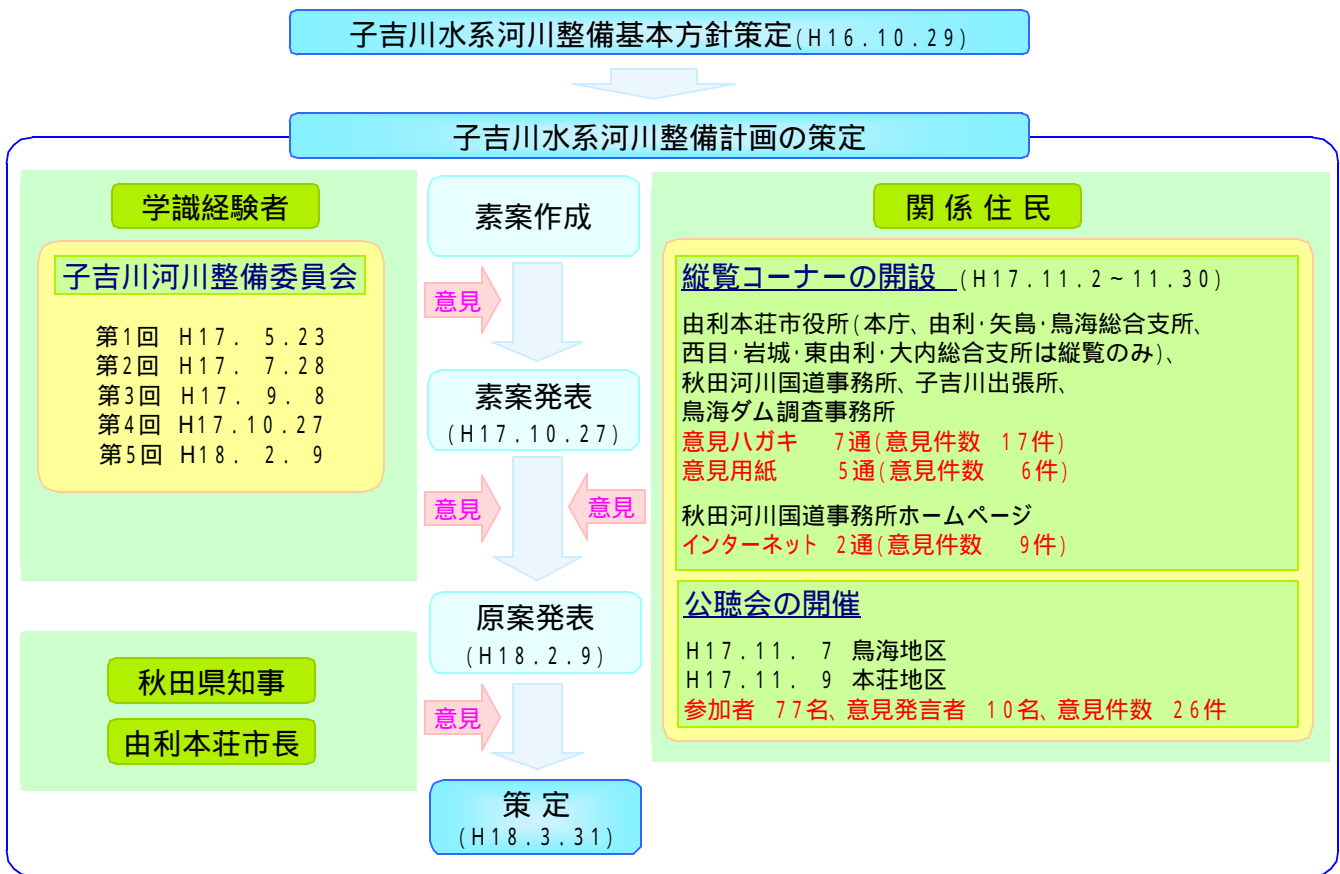

子吉川水系河川整備計画（大臣管理区間）策定までの流れ

子吉川水系河川整備計画（大臣管理区間）がご覧頂ける場所

- 国土交通省 東北地方整備局 秋田河川国道事務所
(秋田市山王一丁目10-29)
子吉川出張所
(由利本荘市石脇字田尻29)
- 国土交通省 東北地方整備局 鳥海ダム調査事務所
(由利本荘市桜小路32-1)