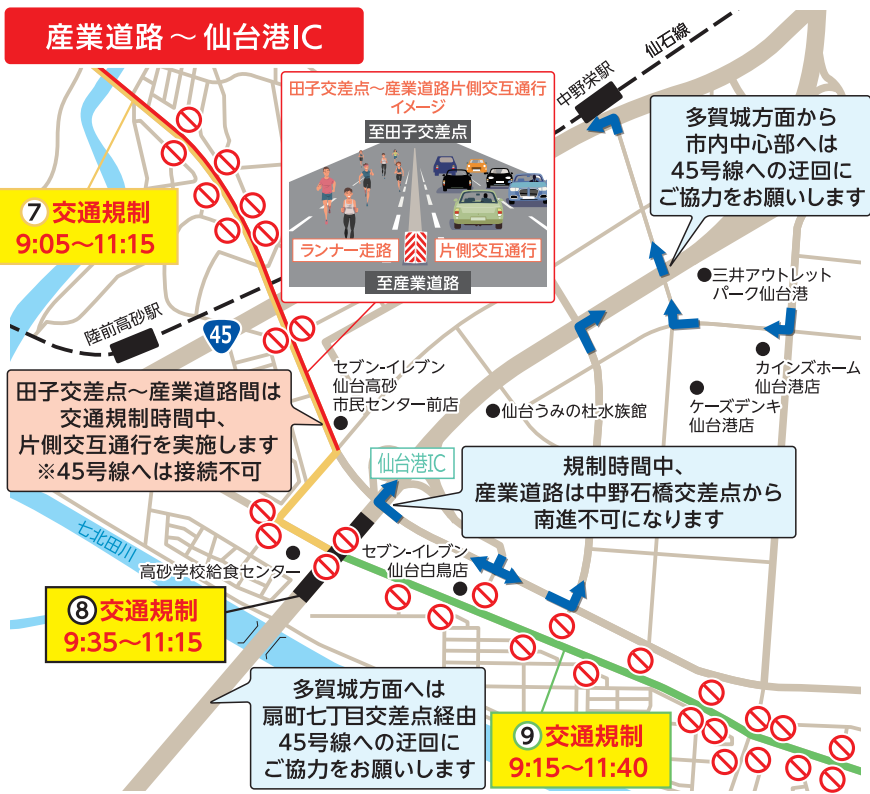

🚫 主な規制区域のご案内

宮城野原公園総合運動場

苦竹IC～日の出町

産業道路～仙台港IC

関上エリア

杜せきのした～美田園

※あわせて会場および周辺ではテロ警戒が行われます。主催者の許可がない無人航空機(ドローン・ラジコンなど)の持込み・使用はできません。