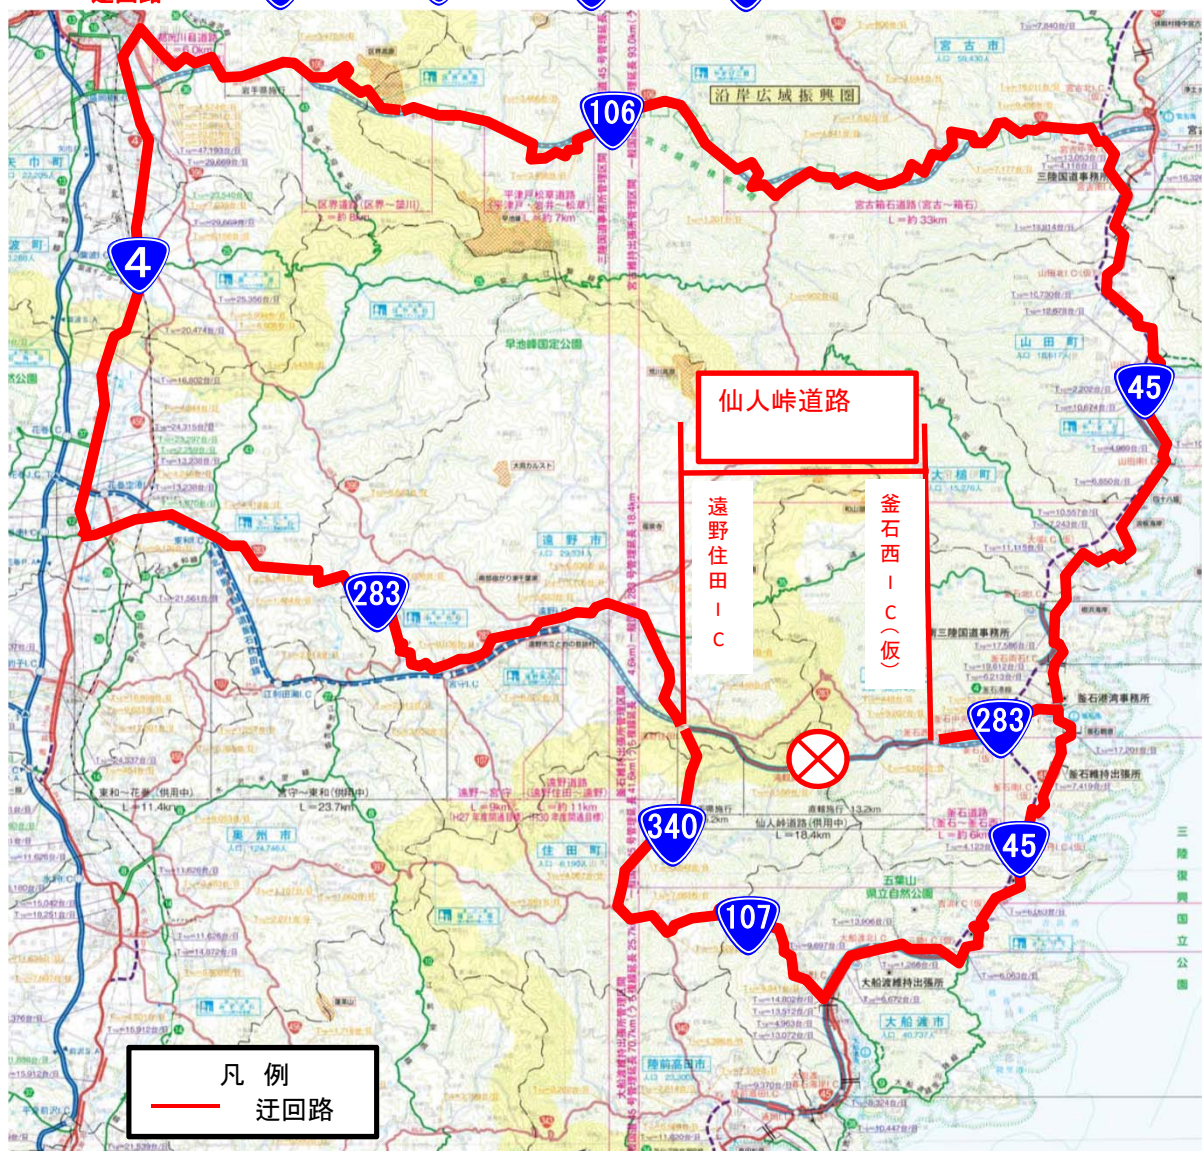

# 仙人峠道路 大雨のため全面通行止め

仙人峠道路(国道283号)(釜石西IC(仮)～遠野住田IC)において、降雨による点検を行うため、本日12時10分から全面通行止めを実施しております。  
今後の道路情報に十分注意して走行をお願いします。

迂回路は以下のとおりです

お問い合わせ

国土交通省 東北地方整備局  
三陸国道事務所 管理課  
TEL 0193-71-1717