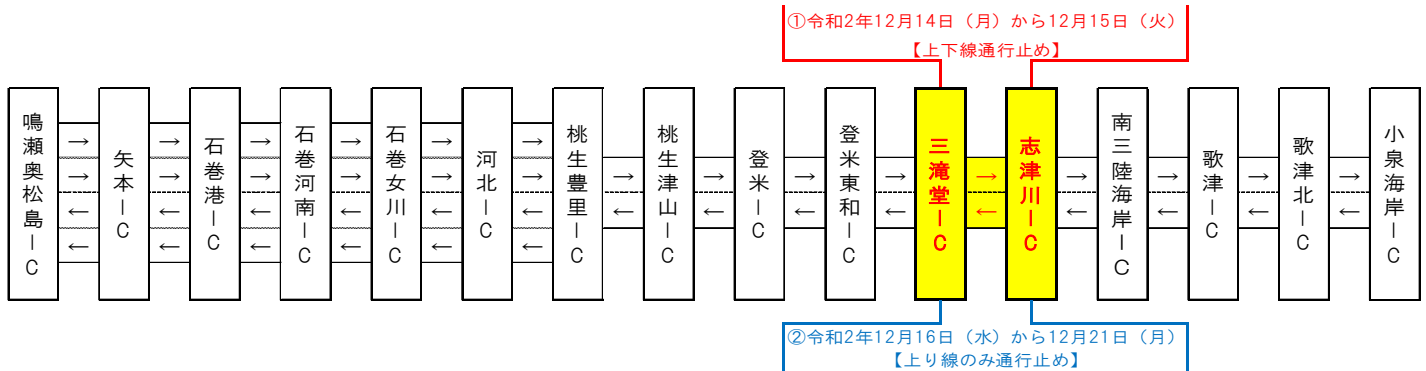

E45三陸縦貫自動車道

三滝堂IC～志津川IC

夜間通行止のお知らせ

令和元年東日本台風による道路復旧工事のため、三陸縦貫自動車道（三滝堂IC～志津川IC）において、夜間通行止めを実施しますので、ご協力をお願い致します。

◆夜間通行止め区間

- ①三滝堂IC から 志津川IC 間【上下線】
- ②三滝堂IC から 志津川IC 間【上り線のみ】

◆実施日

- ①令和2年12月14日(月) から 12月15日(火)
- ②令和2年12月16日(水) から 12月21日(月)

◆12月 通行規制カレンダー

月	火	水	木	金	土	日
	1	2	3	4	5	6
7	8	9	10	11	12	13
14	15	16	17	18	19	20
21	22	23	24	25	26	27
28	29	30	30	31		

(※日曜除く)

↔ 予備日

◆実施時間帯

21時 から 翌朝6時 まで

※上下線通行止め日は緊急車両の通行は可能ですが、上り線のみ通行止め日は通行不可です。
現地の交通誘導員の指示に従ってください。

※作業の進捗により、予定より早く通行止めを終了する場合がございます。

■ 三陸道・国道45号の通行止め情報は『仙台河川国道事務所』のHPの「道路通行規制情報」のバナーからご覧になれます。
URL: <http://www.thr.mlit.go.jp/sendai/douro/kisei/index.html>

■ 通行止め情報のQRコード

※迂回路は国道398号等をご利用ください。

【お問合せ先】

国土交通省 仙台河川国道事務所 道路管理第一課
国土交通省 仙台河川国道事務所 三陸道維持出張所
日本道路交通情報センター(仙台)
宮城県警察高速道路交通警察隊

電話:022-304-1814(ダイヤルイン)
電話:0225-96-7651
電話:050-3369-6604
電話:022-226-0582

道路緊急ダイヤル(無料) 道路の異状を見つけたら、『#9910』へご一報ください。