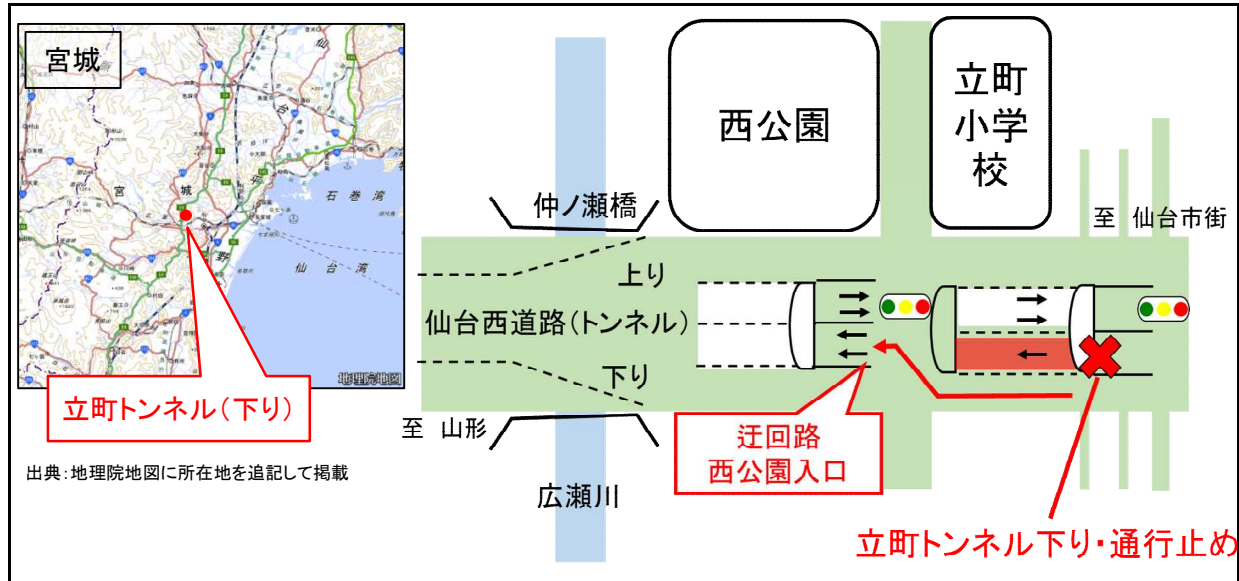

# 一般国道48号仙台西道路 (立町トンネル下り) 夜間通行止めのお知らせ

一般国道48号 みやぎけんせんだいしあおぼくたちまち 宮城県仙台市青葉区立町地内 仙台西道路において電気通信占用施設の点検のため、**立町トンネル下りの夜間通行止め**を行います。

通行される皆様にはご不便をおかけしますが、ご理解とご協力をお願いいたします。

- 場 所：宮城県仙台市青葉区立町 地内  
(立町トンネル下り)
- 規制内容：**立町トンネル下り 夜間通行止め**
- 規制日時：**令和8年1月15日(木)**  
予備日：**令和8年1月16日(金)**  
**令和8年1月26日(月)**  
**令和8年1月27日(火)**  
**令和8年1月28日(水)**  
**各日 22:00から翌朝6:00まで**
- 迂回路：夜間通行止め時は、西公園入口をご利用下さい。

【記者発表先】：宮城県政記者会、東北電力記者会、東北建設専門紙記者会

<問い合わせ先>

国土交通省 仙台河川国道事務所

仙台西国道維持出張所長 たちばな 立花 ひろふみ 啓文 TEL 022-226-1493

# 一般国道48号 仙台西道路 (立町トンネル下り) 夜間通行止めのお知らせ

一般国道48号 仙台西道路において電気通信占用施設の点検のため、**立町トンネル下りの夜間通行止め**を行いますので、ご協力をお願いいたします。

1. 場 所 宮城県仙台市青葉区立町地内  
(立町トンネル下り)
2. 規制内容 **立町トンネル下り 夜間通行止め**
3. 規制日時 令和8年1月15日(木)  
予備日：令和8年1月16日(金)  
令和8年1月26日(月)  
令和8年1月27日(火)  
令和8年1月28日(水)  
  
各日 22:00から翌朝6:00まで
4. 迂回路 **夜間通行止め時は、西公園入口をご利用下さい。**