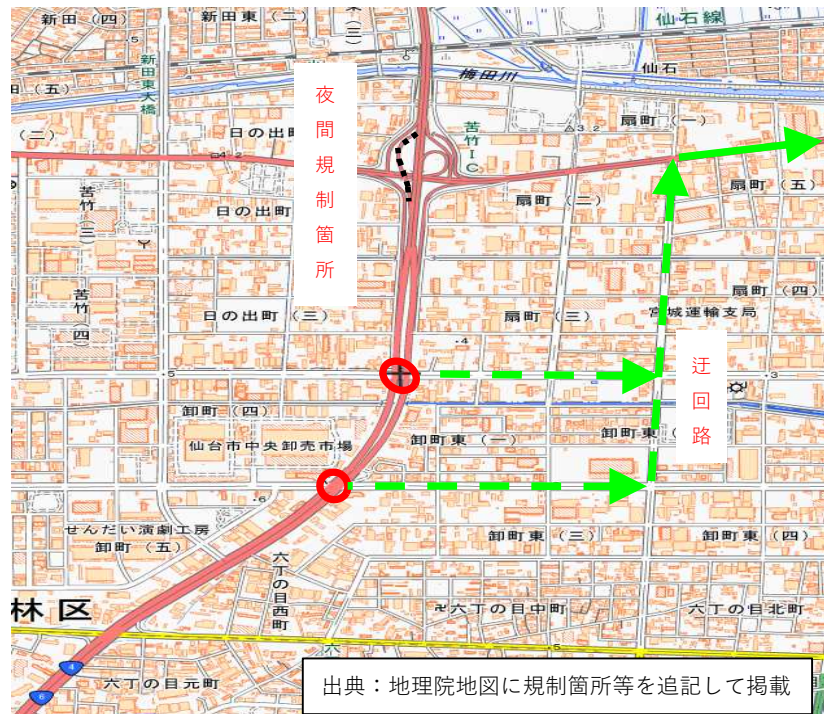

国道4号 苦竹IC・国道45号下り塩釜方面ランプ

国道4号仙台バイパス（苦竹IC国道45号下り塩釜方面ランプ）において
函渠補修工事のため、**夜間通行止め**を実施致しますので、
ご理解とご協力をお願いいたします。

規 制 日 時：期間 **令和 6年 8月19日～令和 6年 9月 6日**
：時間 **22:00 から翌6:00 まで**
(悪天候日及び土・日曜日は除く)

規 制 内 容：国道4号の苦竹IC国道45号下り線塩釜方面ランプへは通行出来ません。
(左折不可)

夜間通行止め (迂回路下記参照)

※苦竹IC国道45号下り線塩釜方面ランプへは通行出来ません。(左折不可)

※規制中は、規制案内看板及び現地の誘導指示に従い通行をお願いいたします。

■規制情報は『仙台河川国道事務所』のHPからご覧になれます。

URL：<http://www.thr.mlit.go.jp/sendai/douro/kisei/index.html>

【お問合せ先】

国土交通省 東北地方整備局 仙台河川国道事務所 道路管理第一課	TEL 022-304-1814
国土交通省 東北地方整備局 仙台河川国道事務所 道路管理第二課	TEL 022-304-1811
国土交通省 東北地方整備局 仙台河川国道事務所 仙台東国道維持出張所	TEL 022-246-4151
日本道路交通情報センター(仙台センター)	TEL 050-3369-6604