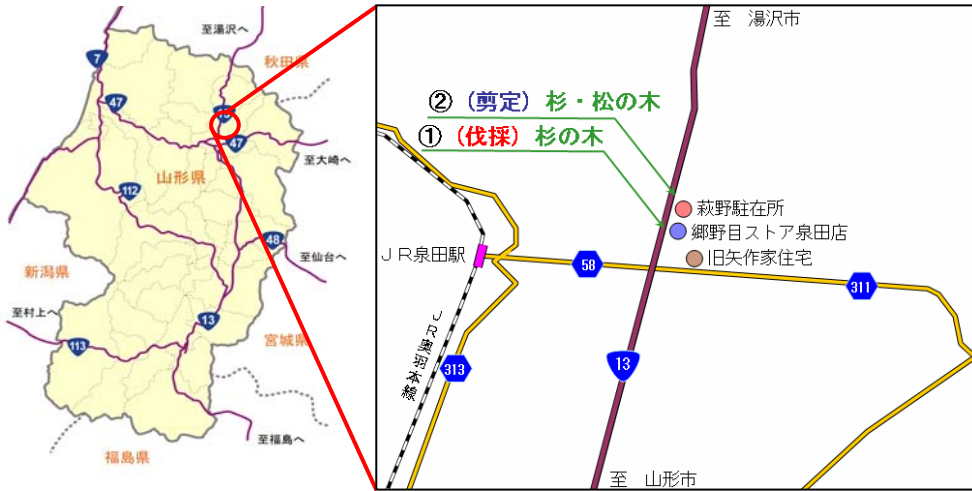

# 一般国道13号(新庄市泉田地内) 歩道植樹帯の古木の伐採及び剪定作業 に伴う一時片側交互通行のお知らせ

一般国道13号歩道植樹帯(新庄市泉田地内)の古木の**伐採**及び**剪定**作業を下記のとおりを行います。

作業の際は**片側交互通行規制**を実施しますので、皆様のご理解とご協力をお願い致します。

## 1. 場所

- ① **伐採** … 一般国道13号 159.8kp 郷野目ストア泉田店そばの『杉の木』
  - ② **剪定** … 一般国道13号 160.0kp 萩野駐在所そばの『杉の木』『松の木』
- (いずれも山形県新庄市泉田字往還東地内)

伐採する木の下に『予告看板』を設置しています

- ① **伐採** … 一般国道13号 159.8kp 郷野目ストア泉田店そばの『杉の木』

- ② **剪定** … 一般国道13号 160.0kp 萩野駐在所そばの『杉の木』『松の木』

2. 日時 平成20年7月30日(水) 9時 ~ 17時

3. 規制 国道13号 車道 … 一時片側交互通行  
国道13号 歩道上り線側(山形方向) … 誘導員の指示に従ってください

4. 目的 立ち枯れによる倒木のおそれがあり、専門家の診断でも回復の見込みがないことから、車両や歩行者の安全を確保するため

<お問い合わせ先>

国土交通省 山形河川国道事務所 新庄国道維持出張所長 増澤 亨  
〒996-0041 山形県新庄市大字鳥越字舟田608-2  
TEL 0233-22-1581 FAX 0233-22-8396