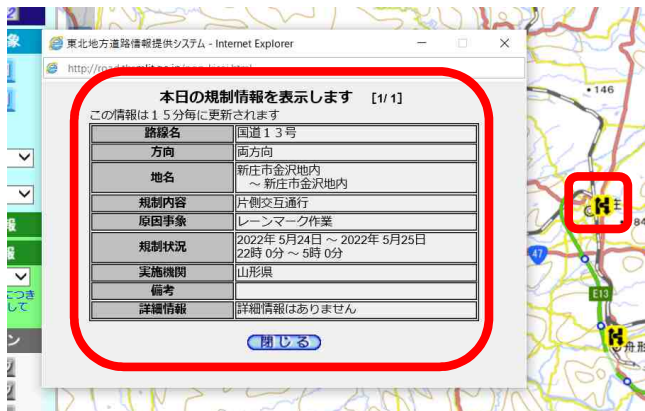

新庄国道 出張所通信

令和4年6月1日

リアルタイム道路状況をご存じですか？

道路の状況を早めに知ることができたら…と思うことはありませんか？
そんなときは、ホームページの「リアルタイム道路状況」から確認出来ます！また、道路状況の他にライブカメラの映像・雪に関する情報・高速道路の情報なども掲載していますので是非ご覧下さい。

① まずは、ホームページを検索！

新庄国道維持出張所

新庄国道維持出張所 - 国土交通省 東北地方整備局

山形河川国道事務所

リアルタイム道路情報

お出かけ前・移動先でチェック！

道路ライブカメラ
(山形県内のライブカメラ)

交通規制・路面・気象情報
(道路情報提供システム)

④ 「交通規制・路面・気象情報」を開きます。

本日の規制情報を表示します [1/1]

この情報は15分毎に更新されます

路線名	国道13号
方向	両方向
地名	新庄市金沢地内 ～ 新庄市金沢地内
規制内容	片側交互通行
原因事象	レーンマーク作業
規制状況	2022年5月24日～2022年5月25日 22時0分～5時0分
実施機関	山形県
備考	
詳細情報	詳細情報はありません

閉じる

③ 「リアルタイム道路状況」を開きます。

⑤ 画面左側で「県及び市町村」を選択すると、地域毎に規制箇所が大きく表示されます。

こちらのホームページは、パソコンやスマートフォンからご利用頂けます。