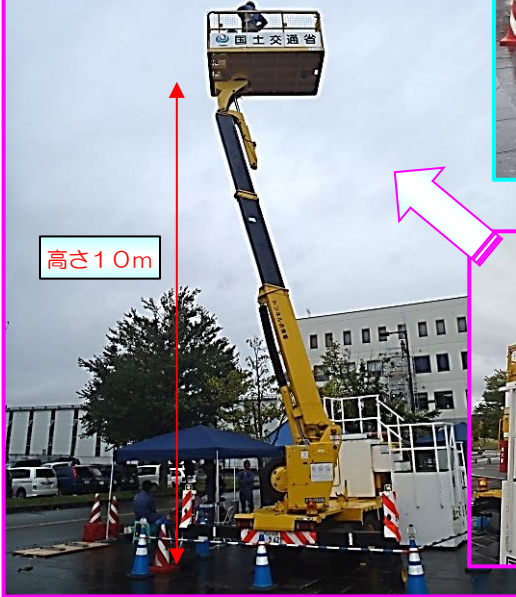

大人気 トンネル点検車