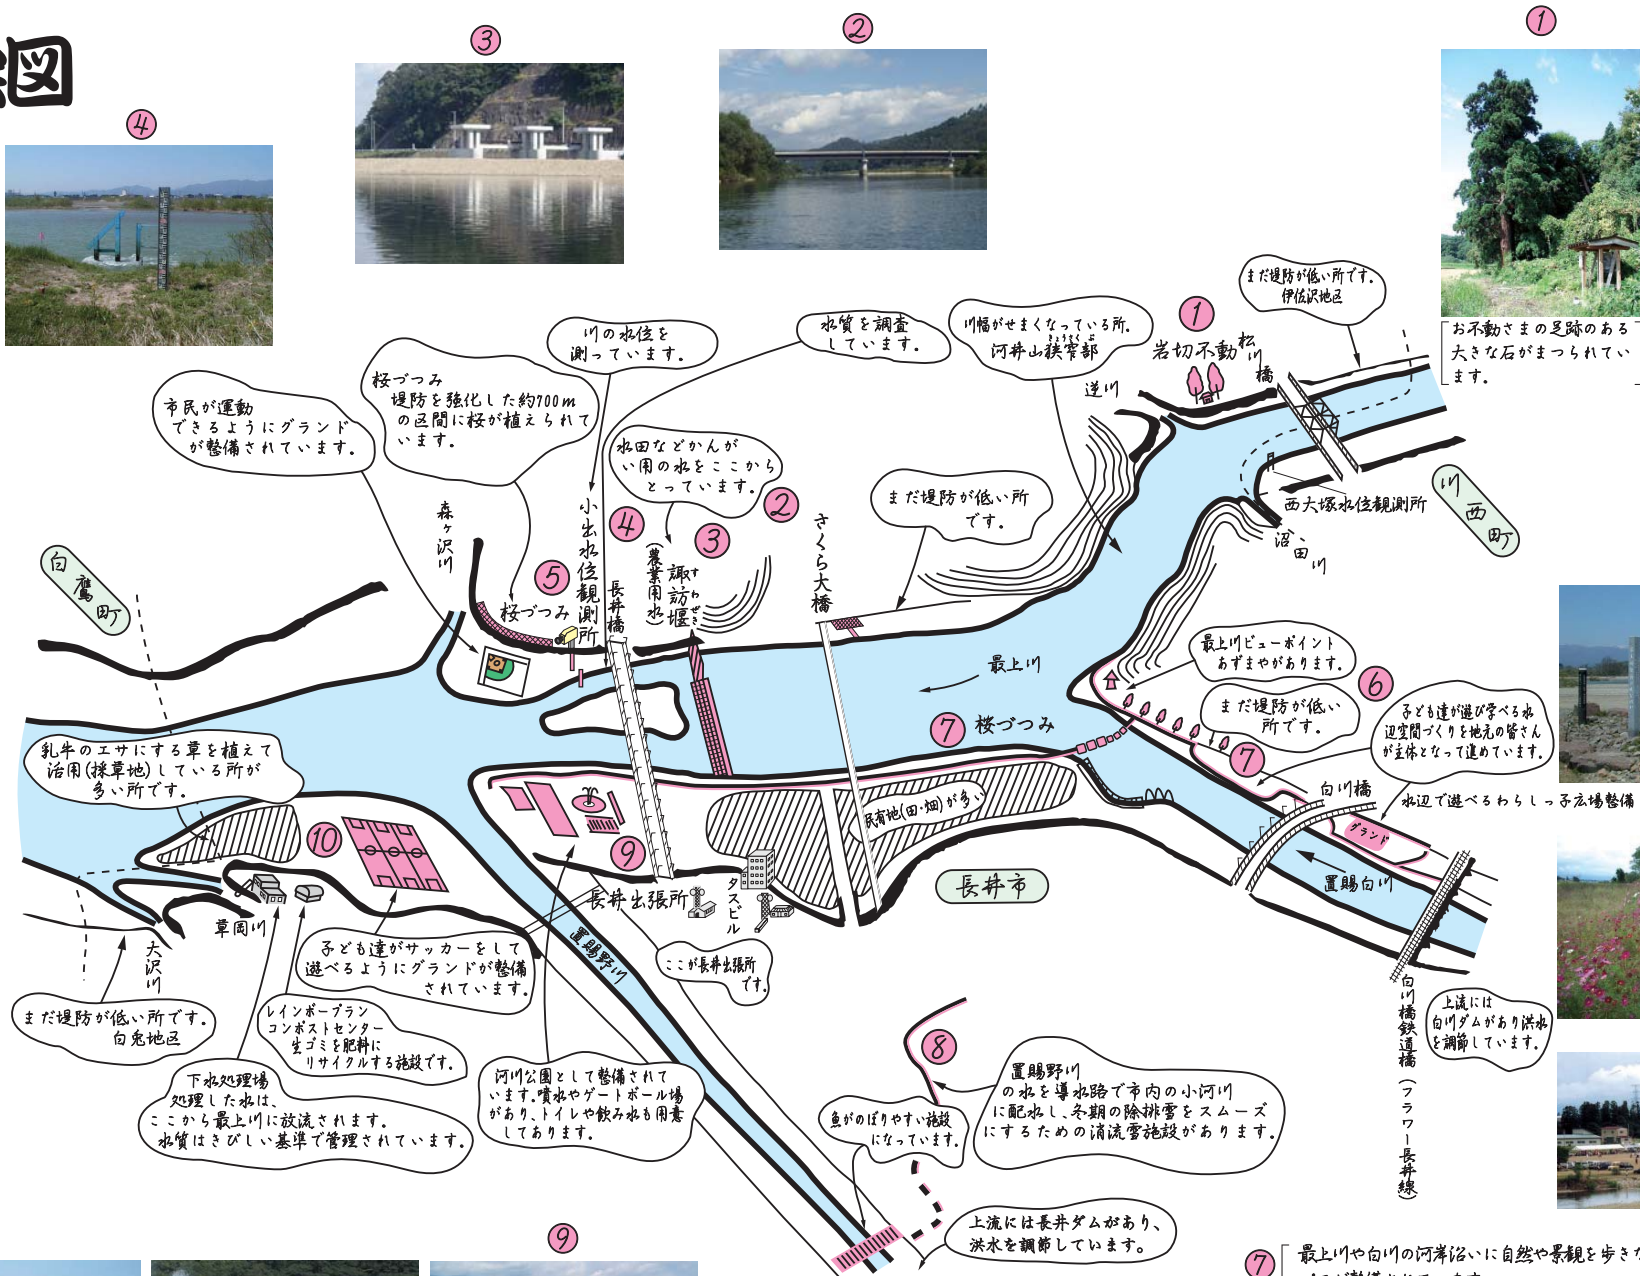

最上川絵図

長井

[最上川河川公園]

お不動さまの足跡のある大きな石がまつられています。

水辺で遊べるわらしこ広場整備

上流には白川ダムがあり洪水を調節しています。

7 [最上川や白川の河岸沿いに自然や景観を歩きながら楽しめるフットパスが整備されています。]