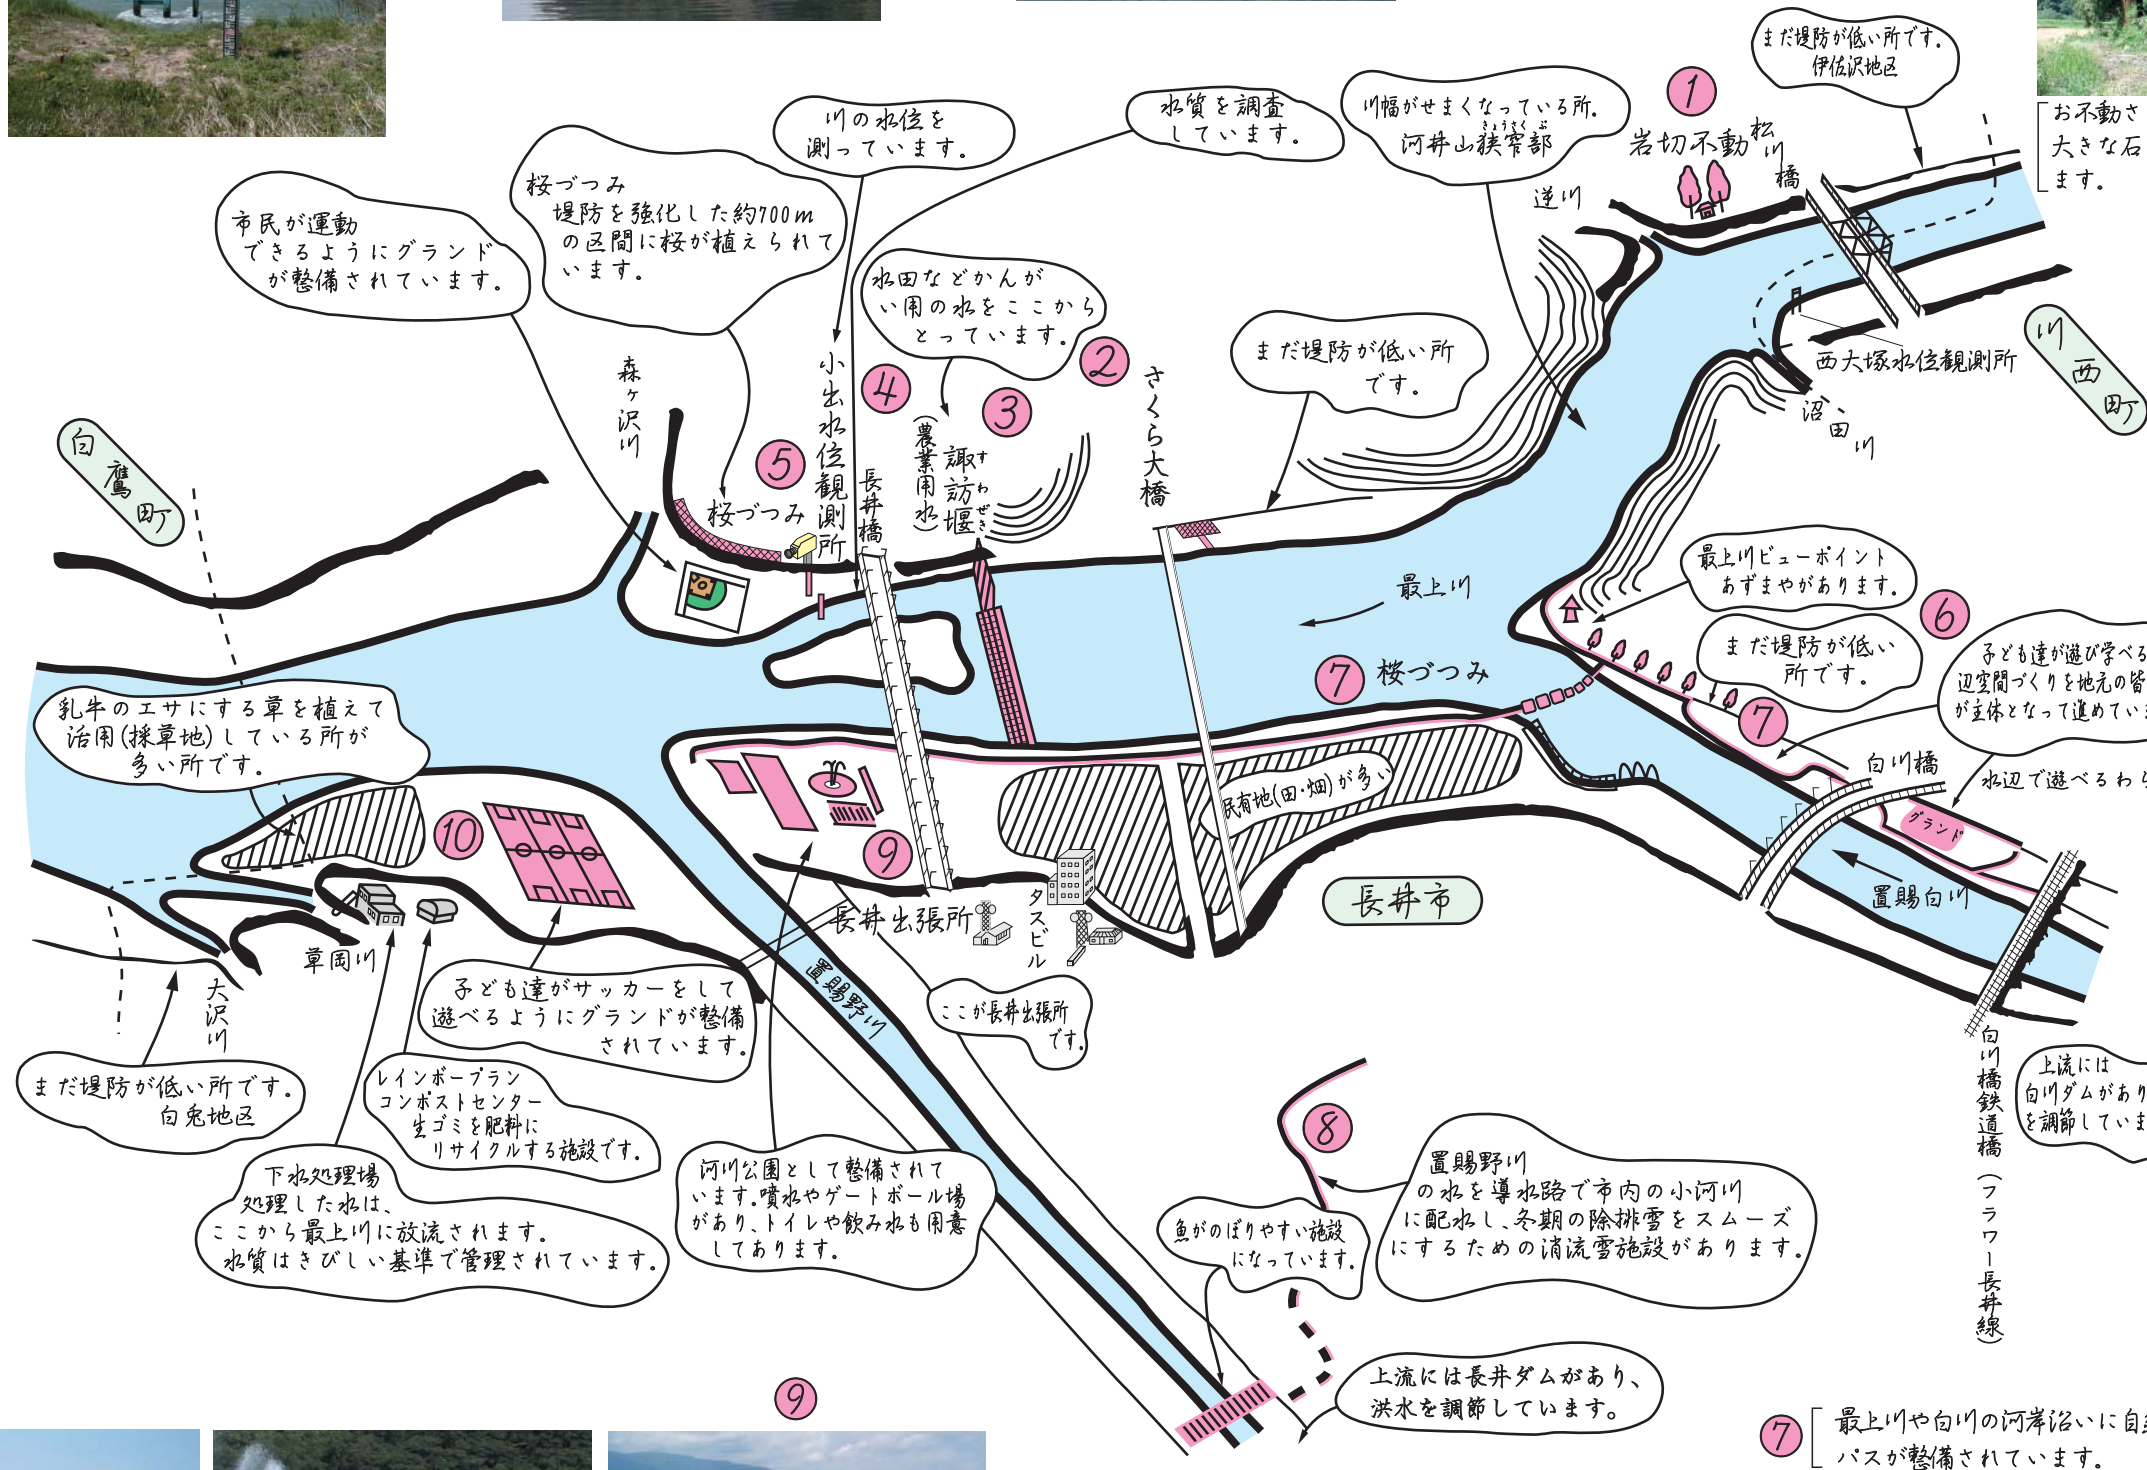

最上川絵図

長井

[最上川河川公園]

[森地区桜づつみ]

[成田地区グラウンド]

[最上川や白川の河岸沿いに自然や景観を歩きながら楽しめるフットパスが整備されています。]