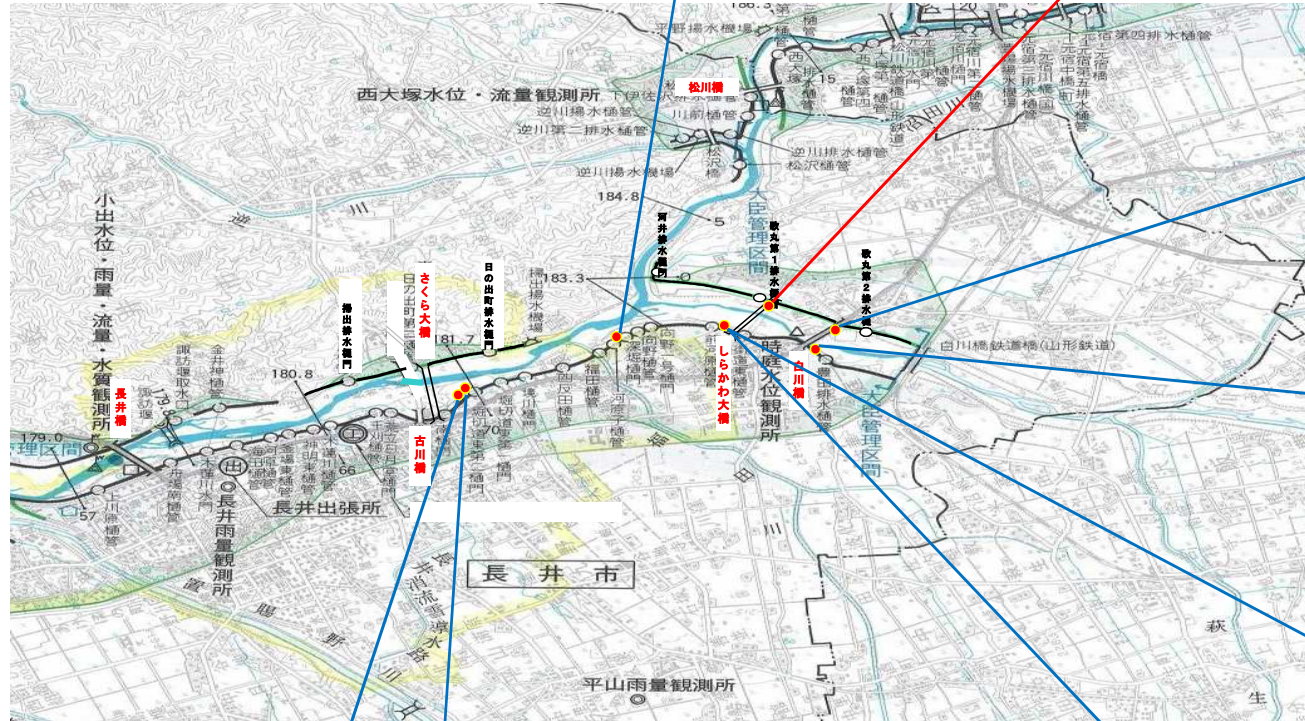

平成30年度 不法投棄位置図 (4月~9月)  
 長井出張所管内・長井橋上流~松川橋区間

左岸 No.76-25  
 河原子樋管  
 門柱付近への家庭ゴミ投棄  
 (ペットボトル・食品トレイ等)  
 8月22日確認 ※回収

置賜白川右岸 No.4-20  
 しらかわ大橋直下  
 家庭ゴミの投棄  
 (空き缶)  
 8月17日確認 ※回収

置賜白川左岸 No.6+50  
 しらかわ橋直下  
 生活ゴミの散乱  
 (ペットボトル・空き缶等)  
 9月27日確認 ※回収

置賜白川左岸 No.6+100  
 白川橋上流  
 表法面~小段へ  
 生活ゴミの散乱  
 (食品トレイ・ペットボトル)  
 6月28日確認 ※回収

置賜白川左岸 No.3-55  
 しらかわ大橋下流  
 表法面へ生活ゴミ散乱  
 生活ゴミの散乱  
 (古新聞・衣類)  
 6月15日確認 ※回収

左岸 No.69+60  
 さくら大橋下流 古川  
 古川内へ漂着ゴミ堆積  
 (空き缶・ペットボトル)  
 (発泡スチロール)  
 4月24日確認  
 ※4月27日投棄物の回収確認

左岸 No.70-50  
 さくら大橋下流 古川  
 古川内へゴミ堆積  
 (空き缶・ペットボトル)  
 (発泡スチロール)  
 4月24日確認  
 ※5月2日投棄物の回収確認

置賜白川左岸 No.3+70  
 しらかわ大橋下流  
 表法面への家庭ゴミ散乱  
 (古新聞・食品トレイ等)  
 9月7日確認 ※回収  
 9月14日注意喚起看板設置

H30不法投棄件数 (4月~9月)

長井橋上流~松川橋区間