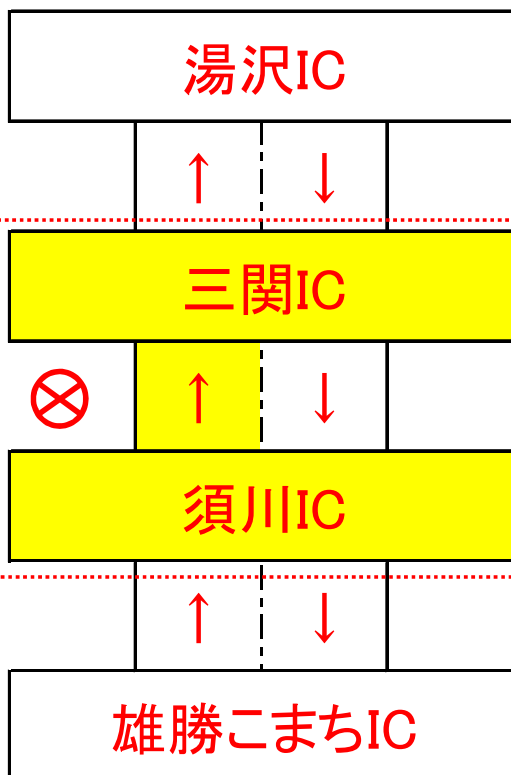

# 湯沢横手道路夜間通行止めのお知らせ

湯沢横手道路の「橋梁点検」のため  
「須川IC～三関IC」間の下り線の夜間通行止め  
を下記のとおり行いますので、ご協力をお願いします。

至 横手市

至 新庄市

## ◆11月 通行規制カレンダー

月	火	水	木	金	土	日
10/31	1	2	3	4	5	6
7	8	9	10	11	12	13
14	15	16	17	18	19	20
21	22	23	24	25	26	27
28	29	30	12/1			

※このカレンダーは左端が月曜日です。

須川IC～三関IC  
通行止め(下り線)  
規制日時  
11月24日(木)  
～25日(金)  
20:00～翌日6:00

## 通行規制箇所位置図

規制箇所	E13 湯沢横手道路 「須川IC～三関IC」
規制内容	夜間通行止め(下り線)
規制期間	須川IC～三関IC: 令和4年11月24日(木)～25日(金) ※天候等により、中止又は規制期間が変更になる場合があります。
規制時間	20:00～翌日6:00
迂回路	国道13号をご利用ください。

〈発表記者會〉 秋田県政記者会 横手記者会

◎お問い合わせ先

(工事・通行止めに関すること)