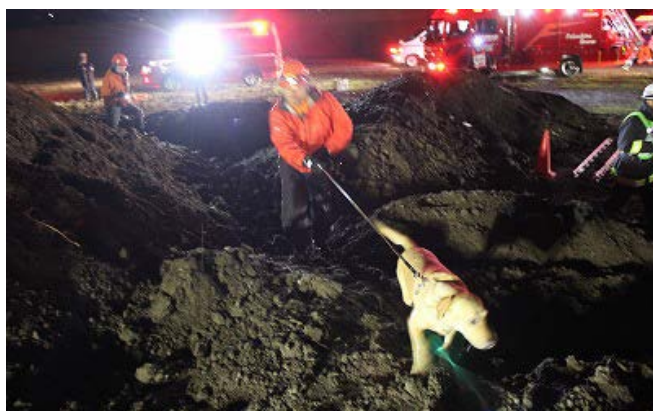

▲土砂崩れ現場での夜間搜索訓練状況▲