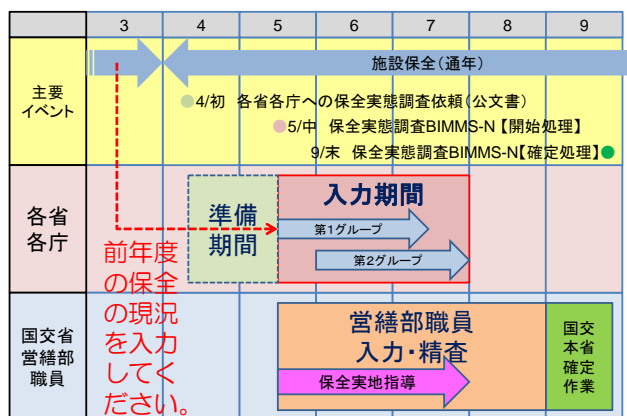

保全ニュースとうほく

平成27年度 保全実態調査及び官庁建物実態調査の実施について

～ 国の施設を管理されている皆様へ ～

東北地方整備局では、国家機関の建築物等の保全の実態を把握するため、各府省等のご協力のもと、毎年度保全実態調査及び官庁建物実態調査を実施しているところですが、平成27年度に実施の本調査につきましてもご協力のほどよろしく申し上げます。

保全実態調査及び官庁建物実態調査は【官庁施設情報管理システム(BIMMS-N)]を使用して、インターネット環境を利用してWeb画面上から「入力・報告」を行います。

本調査につきましては、別途ご案内しております「保全実態調査及び官庁建物実態調査説明会(仙台/盛岡)」で詳細について説明しておりますが、入力の際には配布資料による注意事項等をよくご覧いただき、ご報告の際には各入力内容についてよくご確認願います。

今年度のスケジュールは概ね右図に示しておりますが、昨年度と同様に報告期限の間際にアクセス集中により生ずるシステムダウンを回避するため、入力期間を第1・2グループに分けています。(詳細は送付の公文書にてご確認願います。)

本調査及びBIMMS-N入力に関するご不明の点については、下記の問い合わせ先までお願いします。

【官庁施設情報管理システム(BIMMS-N)全般及び入力に関する問い合わせ先】

東北地方整備局 営繕部 調整課 (担当: 保全企画係)
TEL 022-225-2171 FAX 022-225-2237

【保全実態調査等に関する問い合わせ先】

【官庁施設情報管理システム(BIMMS-N)入力に関する問い合わせ先】

東北地方整備局 営繕部 保全指導・監督室 (担当: 保全指導係)
TEL 022-225-2171 FAX 022-268-7833
東北地方整備局 盛岡営繕事務所 (担当: 保全指導・監督官)
TEL 019-651-2015 FAX 019-605-8115