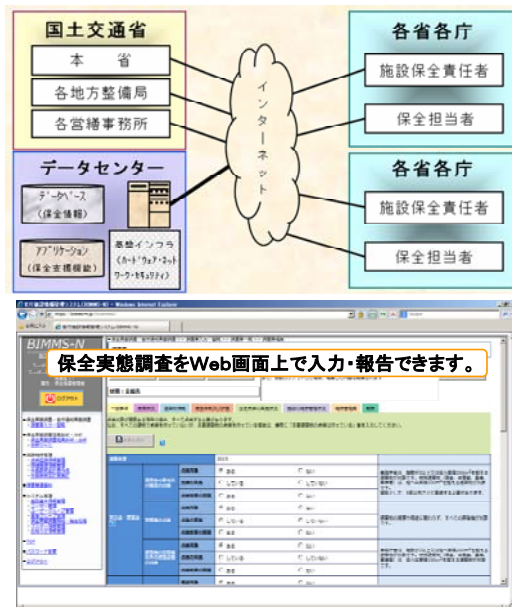

保全ニュースとうほく

平成27年度 保全実態調査及び官庁建物実態調査の実施について

～ 国の施設を管理されている皆様へ ～

東北地方整備局では、国家機関の建築物等の保全の実態を把握するため、各府省等のご協力のもと、毎年度保全実態調査及び官庁建物実態調査を実施しているところですが、平成27年度に実施の本調査につきましてもご協力のほどよろしく申し上げます。

保全実態調査及び官庁建物実態調査は【官庁施設情報管理システム(BIMMS-N)]を使用して、インターネット環境を利用してWeb画面上から「入力・報告」を行います。

本調査につきましては、別途ご案内しております「保全実態調査及び官庁建物実態調査説明会(仙台/盛岡)」で詳細について説明しておりますが、入力の際には配布資料による注意事項等をよくご覧いただき、ご報告の際には各入力内容についてよくご確認願います。

今年度のスケジュールは概ね右図に示しておりますが、昨年度と同様に報告期限の間際にアクセス集中により生ずるシステムダウンを回避するため、入力期間を第1・2グループに分けています。(詳細は送付の公文書にてご確認願います。)

本調査及びBIMMS-N入力に関するご不明の点については、下記の問い合わせ先までお願いします。

【官庁施設情報管理システム(BIMMS-N)全般及び入力に関する問い合わせ先】

東北地方整備局 営繕部 調整課 (担当: 保全企画係)
TEL 022-225-2171 FAX 022-225-2237

【保全実態調査等に関する問い合わせ先】

【官庁施設情報管理システム(BIMMS-N)入力に関する問い合わせ先】

東北地方整備局 営繕部 保全指導・監督室 (担当: 保全指導係)
TEL 022-225-2171 FAX 022-268-7833
東北地方整備局 盛岡営繕事務所 (担当: 保全指導・監督官)
TEL 019-651-2015 FAX 019-605-8115