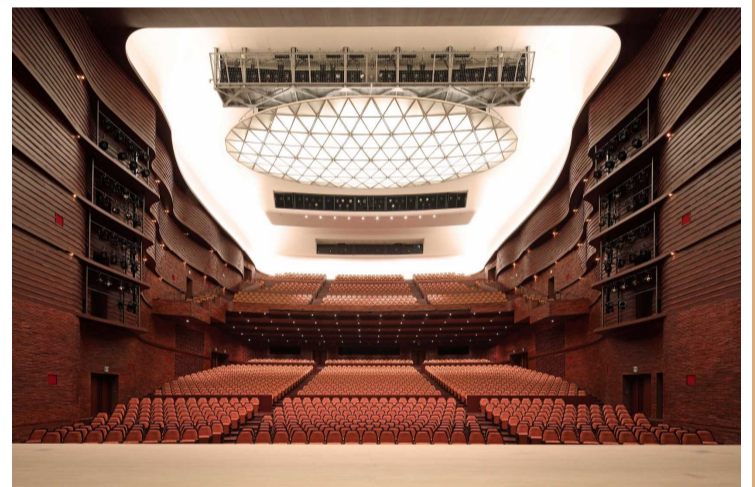

主催：「公共建築の日」及び「公共建築月間」関連イベント実行委員会

【(一社)建築設備技術者協会、(一社)公共建築協会、(公社)日本建築家協会、(一社)日本建築構造技術者協会、(公社)日本建築積算協会 / 50音順】

共催：「公共建築の日」及び「公共建築月間」東北地方協力支援会議

【青森県、岩手県、宮城県、秋田県、山形県、福島県、仙台市、東北地方整備局】

後援：秋田市

◀ (一社) 公共建築協会HP [東北地方イベント紹介]
<https://www.pbaweb.jp/seminar/events/touhoku_r05_02/>

東北地方整備局営繕部HP [公共建築月間イベント紹介] ▶
<https://www.thr.mlit.go.jp/Bumon/B00093/K00490/eizen/event/eventtop.html>

[連絡先]

「公共建築の日」及び「公共建築月間」
関連イベント実行委員会事務局
(一社) 公共建築協会東北地区事務局
電話：022-797-8257
E-mail : touhoku@pba.or.jp