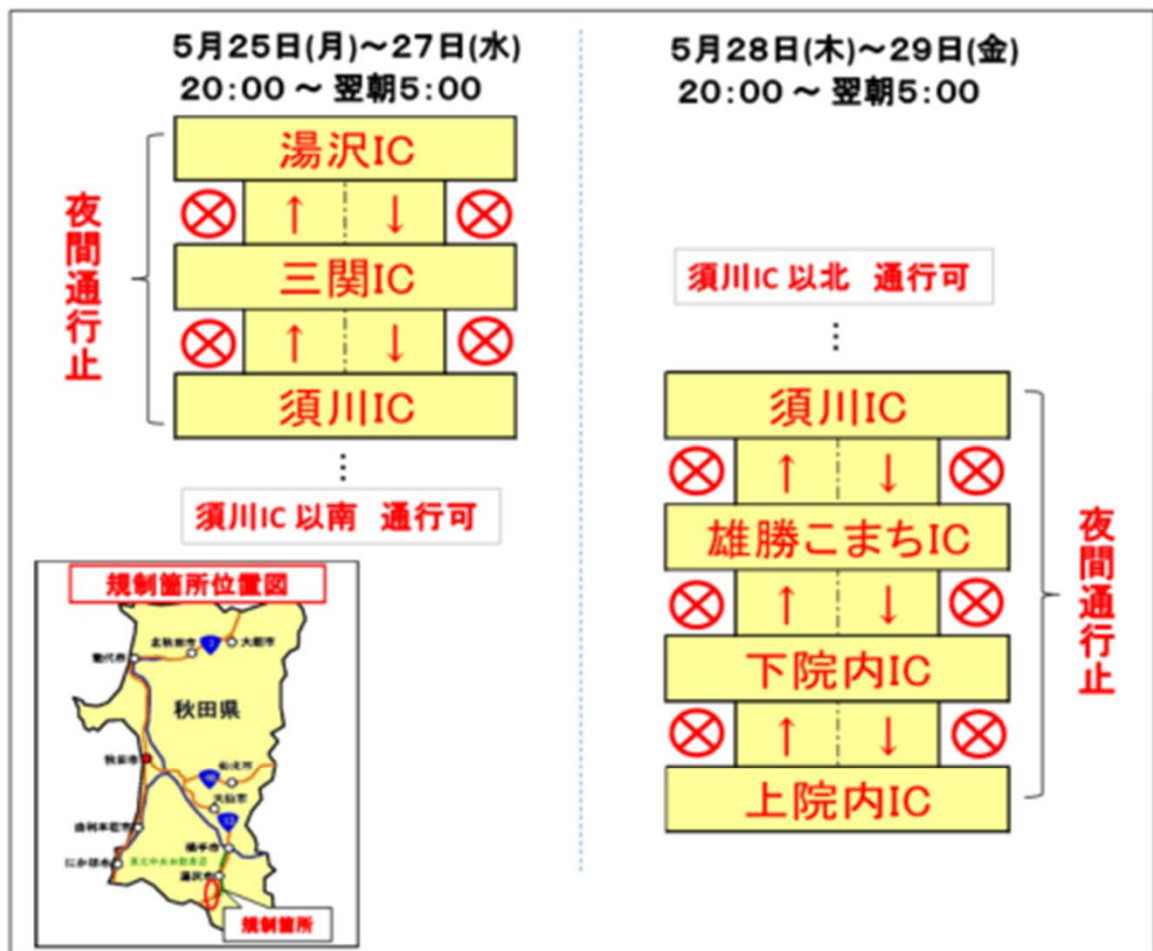

関係機関との連携が必要なことから、秋田県警高速道路交通警察隊(横手分駐隊)、湯沢署、大仙署、国土交通省湯沢国道維持出張所、維持補修工事受注者の約25名が参加しました。

訓練では、路肩や車線上に車両を停車させ、矢印板やコーンの設置から撤去の手順を確認し、全員が緊張感を持って取り組みました。

開始前の挨拶

高速隊による
路肩規制訓練

維持工事による
路肩規制訓練

大仙署による
路肩規制訓練

湯沢署による
路肩規制訓練

高速隊による
走行車線規制訓練

堤地下道のボランティア清掃をしていただきました

5月2日に伊藤建設工業(株)の8名の方々がボランティア活動の一環として、横手市の堤地下道の清掃作業をしてくださいました。

掃き掃除、高圧洗浄機で汚れを落とし、手すりを拭いて、クモの巣の除去などを行っていただき、快適に利用できるようになりました。

伊藤建設工業(株)の皆さん、ありがとうございました。

細かい所まで掃き掃除

手すりも拭いて
いただきました

高圧洗浄機で
綺麗になりました

東北中央自動車道 通行止のお知らせ

東北中央自動車道の道路維持補修作業のため、
「上院内IC～湯沢IC」 上下線の夜間通行止
 を以下のとおり行いますので、ご協力をお願いします。

規制箇所	E13 東北中央自動車道 「上院内IC～湯沢IC」
規制内容	夜間通行止（上下線）
規制期間	須川IC～湯沢IC：5月25日(月)～27日(水) 上院内IC～須川IC：5月28日(木)～29日(金) <small>※天候等により、中止又は期間が変更になる場合があります。</small>
規制時間	20:00～翌朝5:00
迂回路	国道13号をご利用ください。