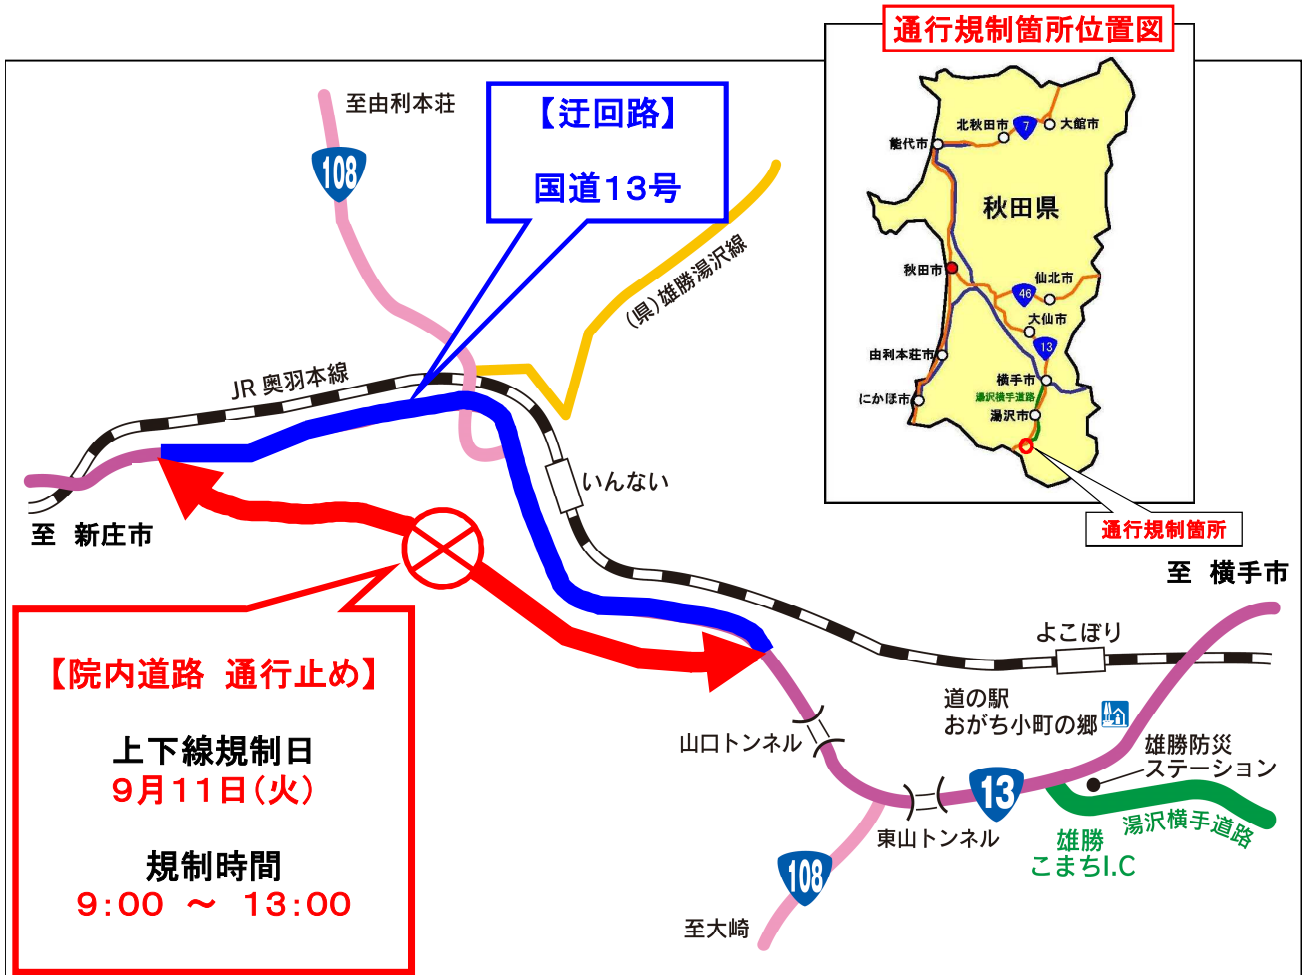

国道13号通行規制[通行止め]のお知らせ

「湯沢市雄勝郡総合防災訓練」実施のため、
通行規制[院内道路:上下線通行止め]
を行いますので、ご協力をお願いします。

規制箇所	秋田県湯沢市上院内字新雄勝～秋田県湯沢市下院内字柳原 国道13号 院内道路
規制内容	上下線 通行止め
規制期間	平成30年9月11日(火) 防災訓練の一環として、院内道路獅鼻トンネル内での多重事故対応訓練を実施。 ※災害等により規制が中止になる場合があります。
規制時間	9:00 ~ 13:00
迂回路	国道13号をご利用ください。

〈発表記者会〉 秋田県政記者会 横手記者会 秋田魁新報社大曲・湯沢支局

◎お問い合わせ先

(通行止めに関すること)

湯沢市総務部総務課総合防災室 総合防災班

国土交通省東北地方整備局湯沢河川国道事務所

国土交通省東北地方整備局湯沢河川国道事務所

(道路情報に関すること)

日本道路交通情報センター 秋田情報