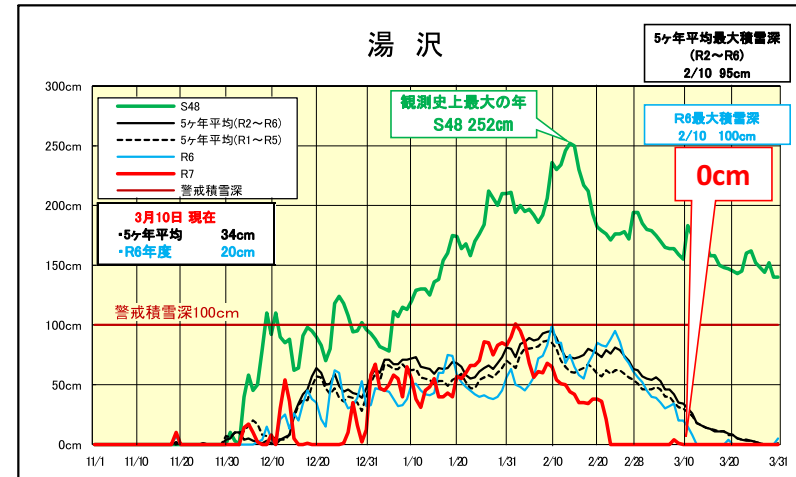

令和7年度 積雪深

(湯沢河川国道事務所)

令和8年3月10日現在

令和7年度 累加降雪量

(湯沢河川国道事務所)

令和8年3月10日現在