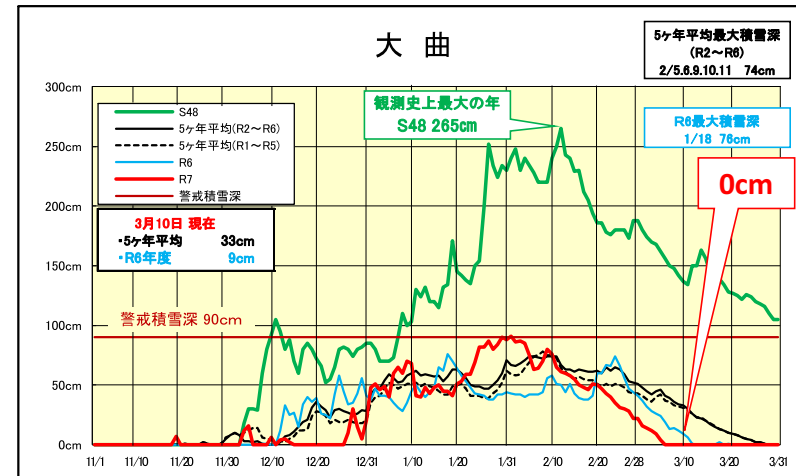

令和7年度 積雪深

(湯沢河川国道事務所)

令和8年3月10日現在

令和7年度 累加降雪量

(湯沢河川国道事務所)

令和8年3月10日現在