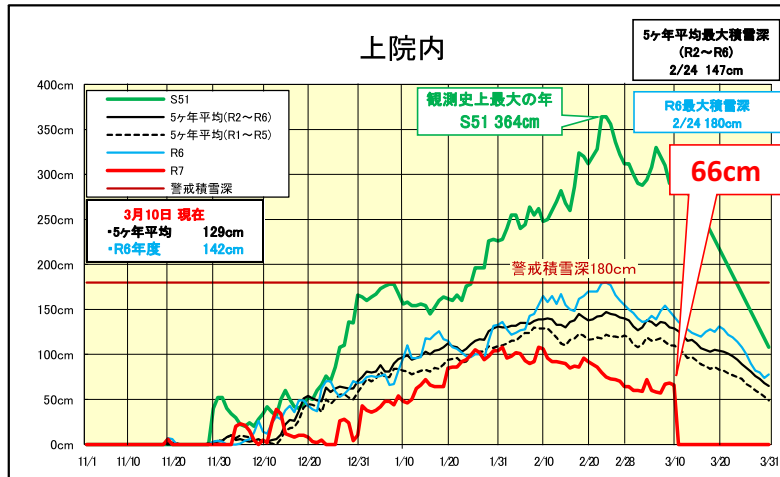

令和7年度 積雪深

(湯沢河川国道事務所)

令和8年3月10日現在

令和7年度 累加降雪量

(湯沢河川国道事務所)

令和8年3月10日現在