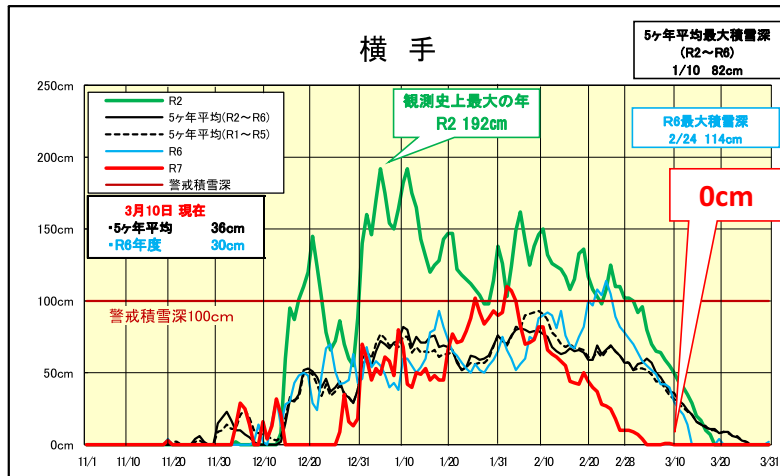

令和7年度 積雪深

(湯沢河川国道事務所)

令和8年3月10日現在

令和7年度 累加降雪量

(湯沢河川国道事務所)

令和8年3月10日現在