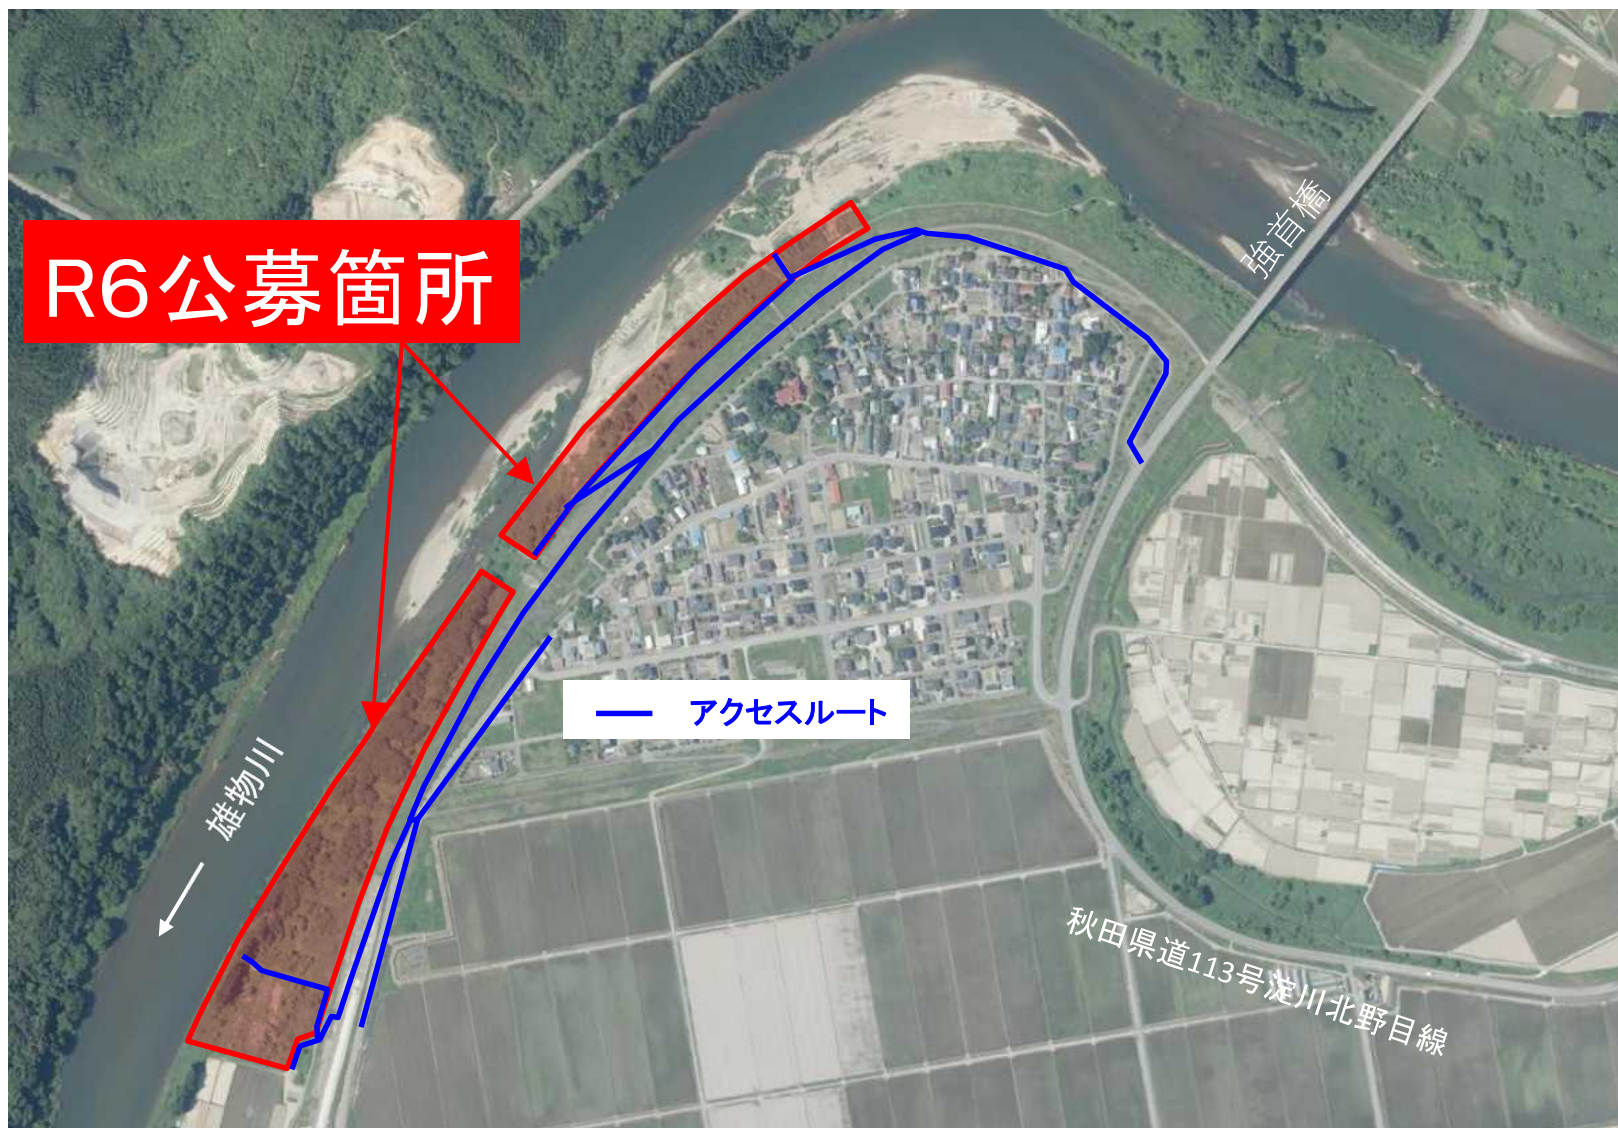

R6雄物川強首地区河川区域内樹木採取 公募箇所位置図

【位置図】

出典：地理院地図に位置等を追記して掲載

R6雄物川強首地区河川区域内樹木採取 公募箇所へのアクセスルート図

R6雄物川強首地区河川区域内樹木採取 公募箇所 詳細図

地理院地図
GSI Maps