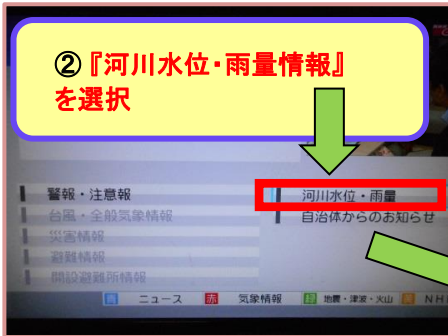

『地デジ』による防災情報

① リモコンの『dボタン』を押す。
 (メーカーによってボタンの位置が異なります。)

《雨量情報》
 ■雨量観測所を地図上の円で位置を表示
 ■雨量は強さに応じて4段階の青の濃淡で表示。

② 『河川水位・雨量情報』を選択

《水位情報》
 ■水位観測所を地図上の四角で位置を表示
 ■選択した観測所は四角が点滅表示
 ■アイコンの色は、水位レベルに応じて【水色・青・黄・桃・赤】に変化

河川にゴミを捨てないでください!!

河川にゴミが流れ込み、引っかかっている様子

不法投棄がされている様子

例年雪が解けるとともに、不法投棄されたゴミが目立ってきます。これからの時期は引っ越しなどで出た家庭のゴミや雪囲いなどで出たゴミが河川に捨てられるケースが見られます。

河川にゴミが捨てられると…

- ◆洪水時に下流に流されて、下流の住民の皆さんが迷惑します。
- ◆水質が汚染され魚類のへい死など生態系に影響を与えます。一方では、上水道の取水停止などにより生活にも影響が出ます。
- ◆自然景観が破壊され、癒しの空間が台無しになります。