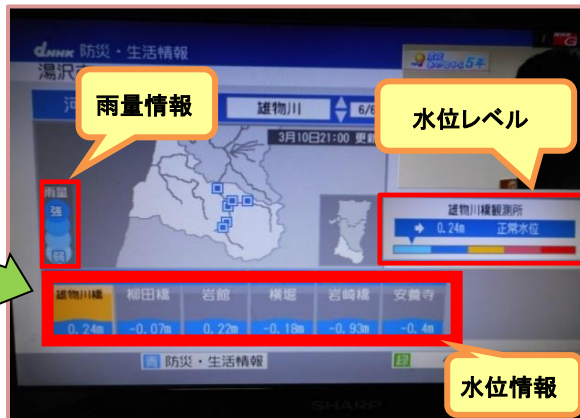

『地デジ』による防災情報

① リモコンの『dボタン』を押す。
 (メーカーによってボタンの位置が異なります。)

《雨量情報》
 ■雨量観測所を地図上の円で位置を表示
 ■雨量は強さに応じて4段階の青の濃淡で表示。

② 『河川水位・雨量情報』を選択

《水位情報》
 ■水位観測所を地図上の四角で位置を表示
 ■選択した観測所は四角が点滅表示
 ■アイコンの色は、水位レベルに応じて【水色・青・黄・桃・赤】に変化

河川にゴミを捨てないでください!!

河川にゴミが流れ込み、引っかかっている様子

不法投棄がされている様子

例年雪が解けるとともに、不法投棄されたゴミが目立ってきます。これからの時期は引っ越しなどで出た家庭のゴミや雪囲いなどで出たゴミが河川に捨てられるケースが見られます。

河川にゴミが捨てられると…

- ◆洪水時に下流に流されて、下流の住民の皆さんが迷惑します。
- ◆水質が汚染され魚類のへい死など生態系に影響を与えます。一方では、上水道の取水停止などにより生活にも影響が出ます。
- ◆自然景観が破壊され、癒しの空間が台無しになります。