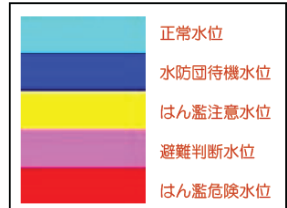

『地デジ』による防災情報

① リモコンの『dボタン』を押す。
 (メーカーによってボタンの位置が異なります。)

《雨量情報》
 ■雨量観測所を地図上の円で位置を表示
 ■雨量は強さに応じて4段階の青の濃淡で表示。

② 『河川水位・雨量情報』を選択

《水位情報》
 ■水位観測所を地図上の四角で位置を表示
 ■選択した観測所は四角が点滅表示
 ■アイコンの色は、水位レベルに応じて【水色・青・黄・桃・赤】に変化

河川にゴミを捨てないでください!!

河川にゴミが流れ込み、引っかかっている様子

不法投棄がされている様子

例年雪が解けるとともに、不法投棄されたゴミが目立ってきます。これからの時期は引っ越しなどで出た家庭のゴミや雪囲いなどで出たゴミが河川に捨てられるケースが見られます。

河川にゴミが捨てられると…

- ◆洪水時に下流に流されて、下流の住民の皆さんが迷惑します。
- ◆水質が汚染され魚類のへい死など生態系に影響を与えます。一方では、上水道の取水停止などにより生活にも影響が出ます。
- ◆自然景観が破壊され、癒しの空間が台無しになります。