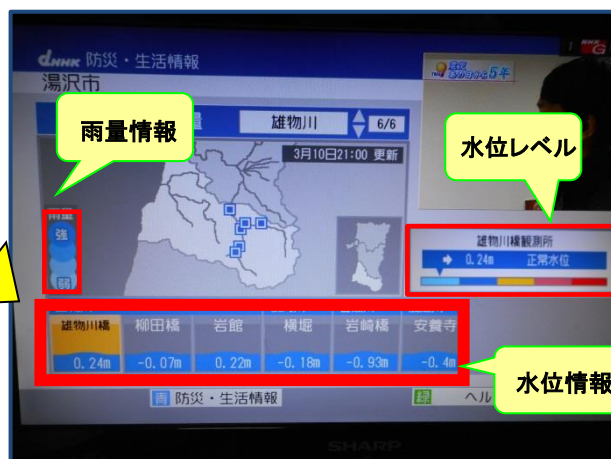

## 融雪出水に注意しましょう！

これから段々暖かくなってくると、雪解け水によって河川の水かさが増します。急に暖かくなったときや雨が降ったときは気象情報や河川情報に注意して下さい。河川の増水や降雨により避難行動をとる際には、河川の水位や気象予警報、洪水予警報を把握することが必要です。洪水の危険度に応じた河川の水位は下記を参考にして下さい。

①リモコンの『dボタン』を押す。  
 (メーカーによってボタンの位置が異なります。)

②『河川水位・雨量情報』を選択

## 『地デジ』による河川防災情報

雨量情報

水位レベル

水位情報

《水位情報》  
 ■水位観測所を地図上の四角で位置を表示  
 ■選択した観測所は四角が点滅表示  
 ■アイコンの色は、水位レベルに応じて【水色・青・黄・桃・赤】に変化

《雨量情報》  
 ■雨量観測所を地図上の円で位置を表示  
 ■雨量は強さに応じて4段階の青の濃淡で表示

30ミリ～
15ミリ～
4ミリ～
0.1ミリ～

水位レベル

## 河川にゴミを捨てないでください！！

河川にゴミが流れ込み、引っかかっている様子

不法投棄がされている様子

例年雪が解けるとともに、不法投棄されたゴミが目立ってきます。これからの時期は引っ越しなどで出た家庭のゴミや雪囲いなどで出たゴミが河川に捨てられるケースが増加します。

河川にゴミが捨てられると…

- ◆洪水時に下流に流されて、下流の住民の皆さんが迷惑します。
- ◆水質が汚染され魚類のへい死など生態系に影響を与えます。一方では、上水道の取水停止などにより生活にも影響が出ます。
- ◆自然景観が破壊され、癒しの空間が台無しになります。