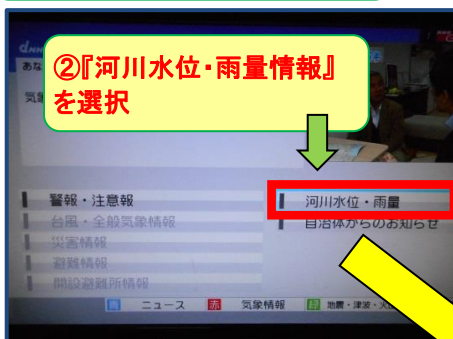

## 融雪出水に注意しましょう！

これから段々暖かくなってくると、雪解け水によって河川の水かさが増します。急に暖かくなったときや雨が降ったときは気象情報や河川情報に注意して下さい。河川の増水や降雨により避難行動をとる際には、河川の水位や気象予警報、洪水予警報を把握することが必要です。洪水の危険度に応じた河川の水位は下記を参考にして下さい。

①リモコンの『dボタン』を押す。  
 (メーカーによってボタンの位置が異なります。)