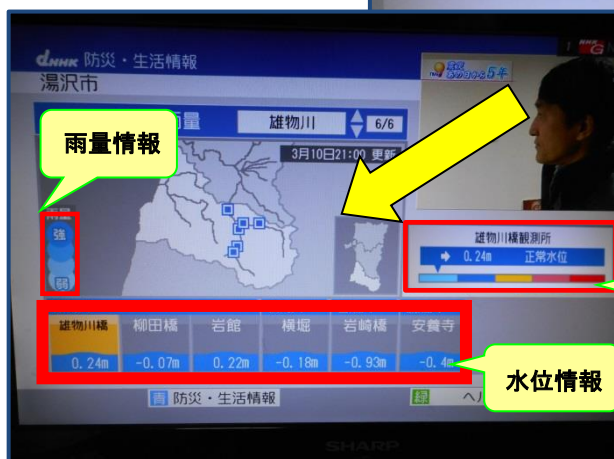

雄物川上流

No.246 発行日 平成28年3月25日
 国土交通省 東北地方整備局
 湯沢河川国道事務所 十文字出張所
 〒019-0522
 横手市十文字町字西上38-3
 TEL 0182-42-0109

融雪出水に注意しましょう！

『地デジ』による河川防災情報

①リモコンの『dボタン』を押
 (メーカーによってボタンの位置が
 異なります。)

②『河川水位・雨量情報』
 を選択

雨量情報

水位レベル

水位情報

これから段々暖かくなってくると、
 雪解け水によって河川の水かさ
 が増します。

急に暖かくなったときや雨が
 降ったときは気象情報や河川情
 報に注意して下さい。河川の増
 水や降雨により避難行動をとる
 際には、河川の水位や気象予警
 報、洪水予警報を把握すること
 が必要です。

洪水の危険度に応じた河川の
 水位は下記を参考にして下さい。

河川にゴミを捨てないでください！！

例年雪が解けるとともに、不法投棄されたゴミが目立ってきます。
 これからの時期は引っ越しなどで出た家庭のゴミや雪囲いなどで出たゴミが
 河川に捨てられるケースが増加します。

河川にゴミが捨てられると…

- ◆洪水時に下流に流されて、下流の住民の皆さんが迷惑します。
- ◆水質が汚染され魚類のへい死など生態系に影響を与えます。一方では、上水道の取水停止などにより生活にも影響が出ます。
- ◆自然景観が破壊され、癒しの空間が台無しになります。

ゴミを河川などに捨てる行為は『不法投棄』となり法律で罰せられます。またゴミを焼くことは、人体に有害なダイオキシンが発生する場合があります、禁止されています。絶対にやめましょう。

※ゴミは各市町村で定められたルールに従って処分するようにお願いします。

河川にゴミが流れ込み、引っかかっている様子

不法投棄がされている様子

【不法投棄の罰則】

- 河川法(河川法施行令第16条の4)違反
 →3ヶ月以下の懲役または20万円以下の罰金
- 廃棄物の処理及び清掃に関する法律 第16条違反
 →5年以下の懲役もしくは100万円以下の罰金