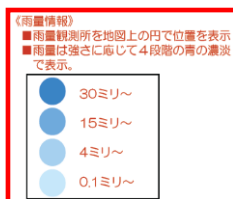

雄物川上流

No.246 発行日 平成28年3月25日
 国土交通省 東北地方整備局
 湯沢河川国道事務所 十文字出張所
 〒019-0522
 横手市十文字町字西上38-3
 TEL 0182-42-0109

融雪出水に注意しましょう！

『地デジ』による河川防災情報

①リモコンの『dボタン』を押
 (メーカーによってボタンの位置が
 異なります。)

②『河川水位・雨量情報』
 を選択

雨量情報

水位レベル

水位情報

これから段々暖かくなってくると、
 雪解け水によって河川の水かさ
 が増します。

急に暖かくなったときや雨が
 降ったときは気象情報や河川情
 報に注意して下さい。河川の増
 水や降雨により避難行動をとる
 際には、河川の水位や気象予警
 報、洪水予警報を把握すること
 が必要です。

洪水の危険度に応じた河川の
 水位は下記を参考にして下さい。

河川にゴミを捨てないでください！！

例年雪が解けるとともに、不法投棄されたゴミが目立ってきます。
 これからの時期は引っ越しなどで出た家庭のゴミや雪囲いなどで出たゴミが
 河川に捨てられるケースが増加します。