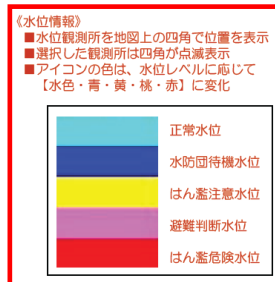

雄物川上流

No.246 発行日 平成28年3月25日
 国土交通省 東北地方整備局
 湯沢河川国道事務所 十文字出張所
 〒019-0522
 横手市十文字町字西上38-3
 TEL 0182-42-0109

融雪出水に注意しましょう！

『地デジ』による河川防災情報

①リモコンの『dボタン』を押
 (メーカーによってボタンの位置が
 異なります。)

②『河川水位・雨量情報』
 を選択

雨量情報

水位レベル

水位情報

これから段々暖かくなってくると、
 雪解け水によって河川の水かさ
 が増します。

急に暖かくなったときや雨が
 降ったときは気象情報や河川情
 報に注意して下さい。河川の増
 水や降雨により避難行動をとる
 際には、河川の水位や気象予警
 報、洪水予警報を把握すること
 が必要です。

洪水の危険度に応じた河川の
 水位は下記を参考にして下さい。

河川にゴミを捨てないでください！！

例年雪が解けるとともに、不法投棄されたゴミが目立ってきます。
 これからの時期は引っ越しなどで出た家庭のゴミや雪囲いなどで出たゴミが
 河川に捨てられるケースが増加します。

河川にゴミが捨てられると…

- ◆洪水時に下流に流されて、下流の住民の皆さんが迷惑します。
- ◆水質が汚染され魚類のへい死など生態系に影響を与えます。一方では、上水道の取水停止などにより生活にも影響が出ます。
- ◆自然景観が破壊され、癒しの空間が台無しになります。

ゴミを河川などに捨てる行為は『不法投棄』となり法律で罰せられます。またゴミを焼くことは、人体に有害なダイオキシンが発生する場合があります、禁止されています。絶対にやめましょう。