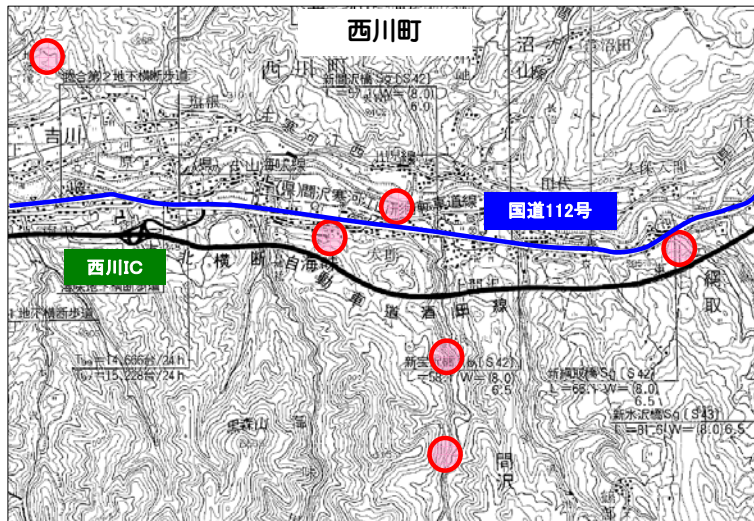

国から西川町に除雪機械の支援を行いました。

支援内容（雪庇処理車の貸与）

今冬、大雪を記録している西川町では、平成25年1月30日(水)から豪雪対策本部を設置しています。対策本部の設置当時、町が管理する道路の数箇所では雪崩・落雪の危険性が高まっており、早期に除雪する必要がありますがありました。

今回の支援は、西川町から山形河川国道事務所に対し、国が所有している雪庇(せっぴ)処理車の貸与要請があり、それに応えたものです。除雪作業は、2月2日(土)～3日(日)の2日間行い、無事完了しました。

町道で活躍する雪庇処理車

【支援箇所】 町道5路線6箇所(○)

西川町海味地区の歩道拡幅工事が完成しました。

【完成後】

【完成前】

西川町海味地区の国道112号における歩道拡幅工事が1月に完成し、より安心・安全に歩道を通行ができることになりました。

地域やドライバーの皆さまには、長期間に渡る工事へのご理解、ご協力を頂き大変ありがとうございました。

寒河江国道維持出張所ホームページ