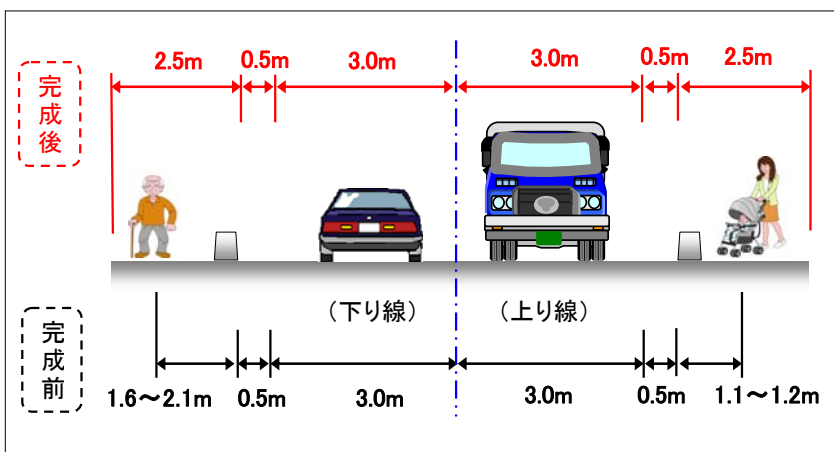

町道で活躍する雪庇処理車

【支援箇所】 町道5路線6箇所(○)

西川町海味地区の歩道拡幅工事が完成しました。

【完成後】

【完成前】

西川町海味地区の国道112号における歩道拡幅工事が1月に完成し、より安心・安全に歩道を通行ができることになりました。

地域やドライバーの皆さまには、長期間に渡る工事へのご理解、ご協力を頂き大変ありがとうございました。

寒河江国道維持出張所ホームページ