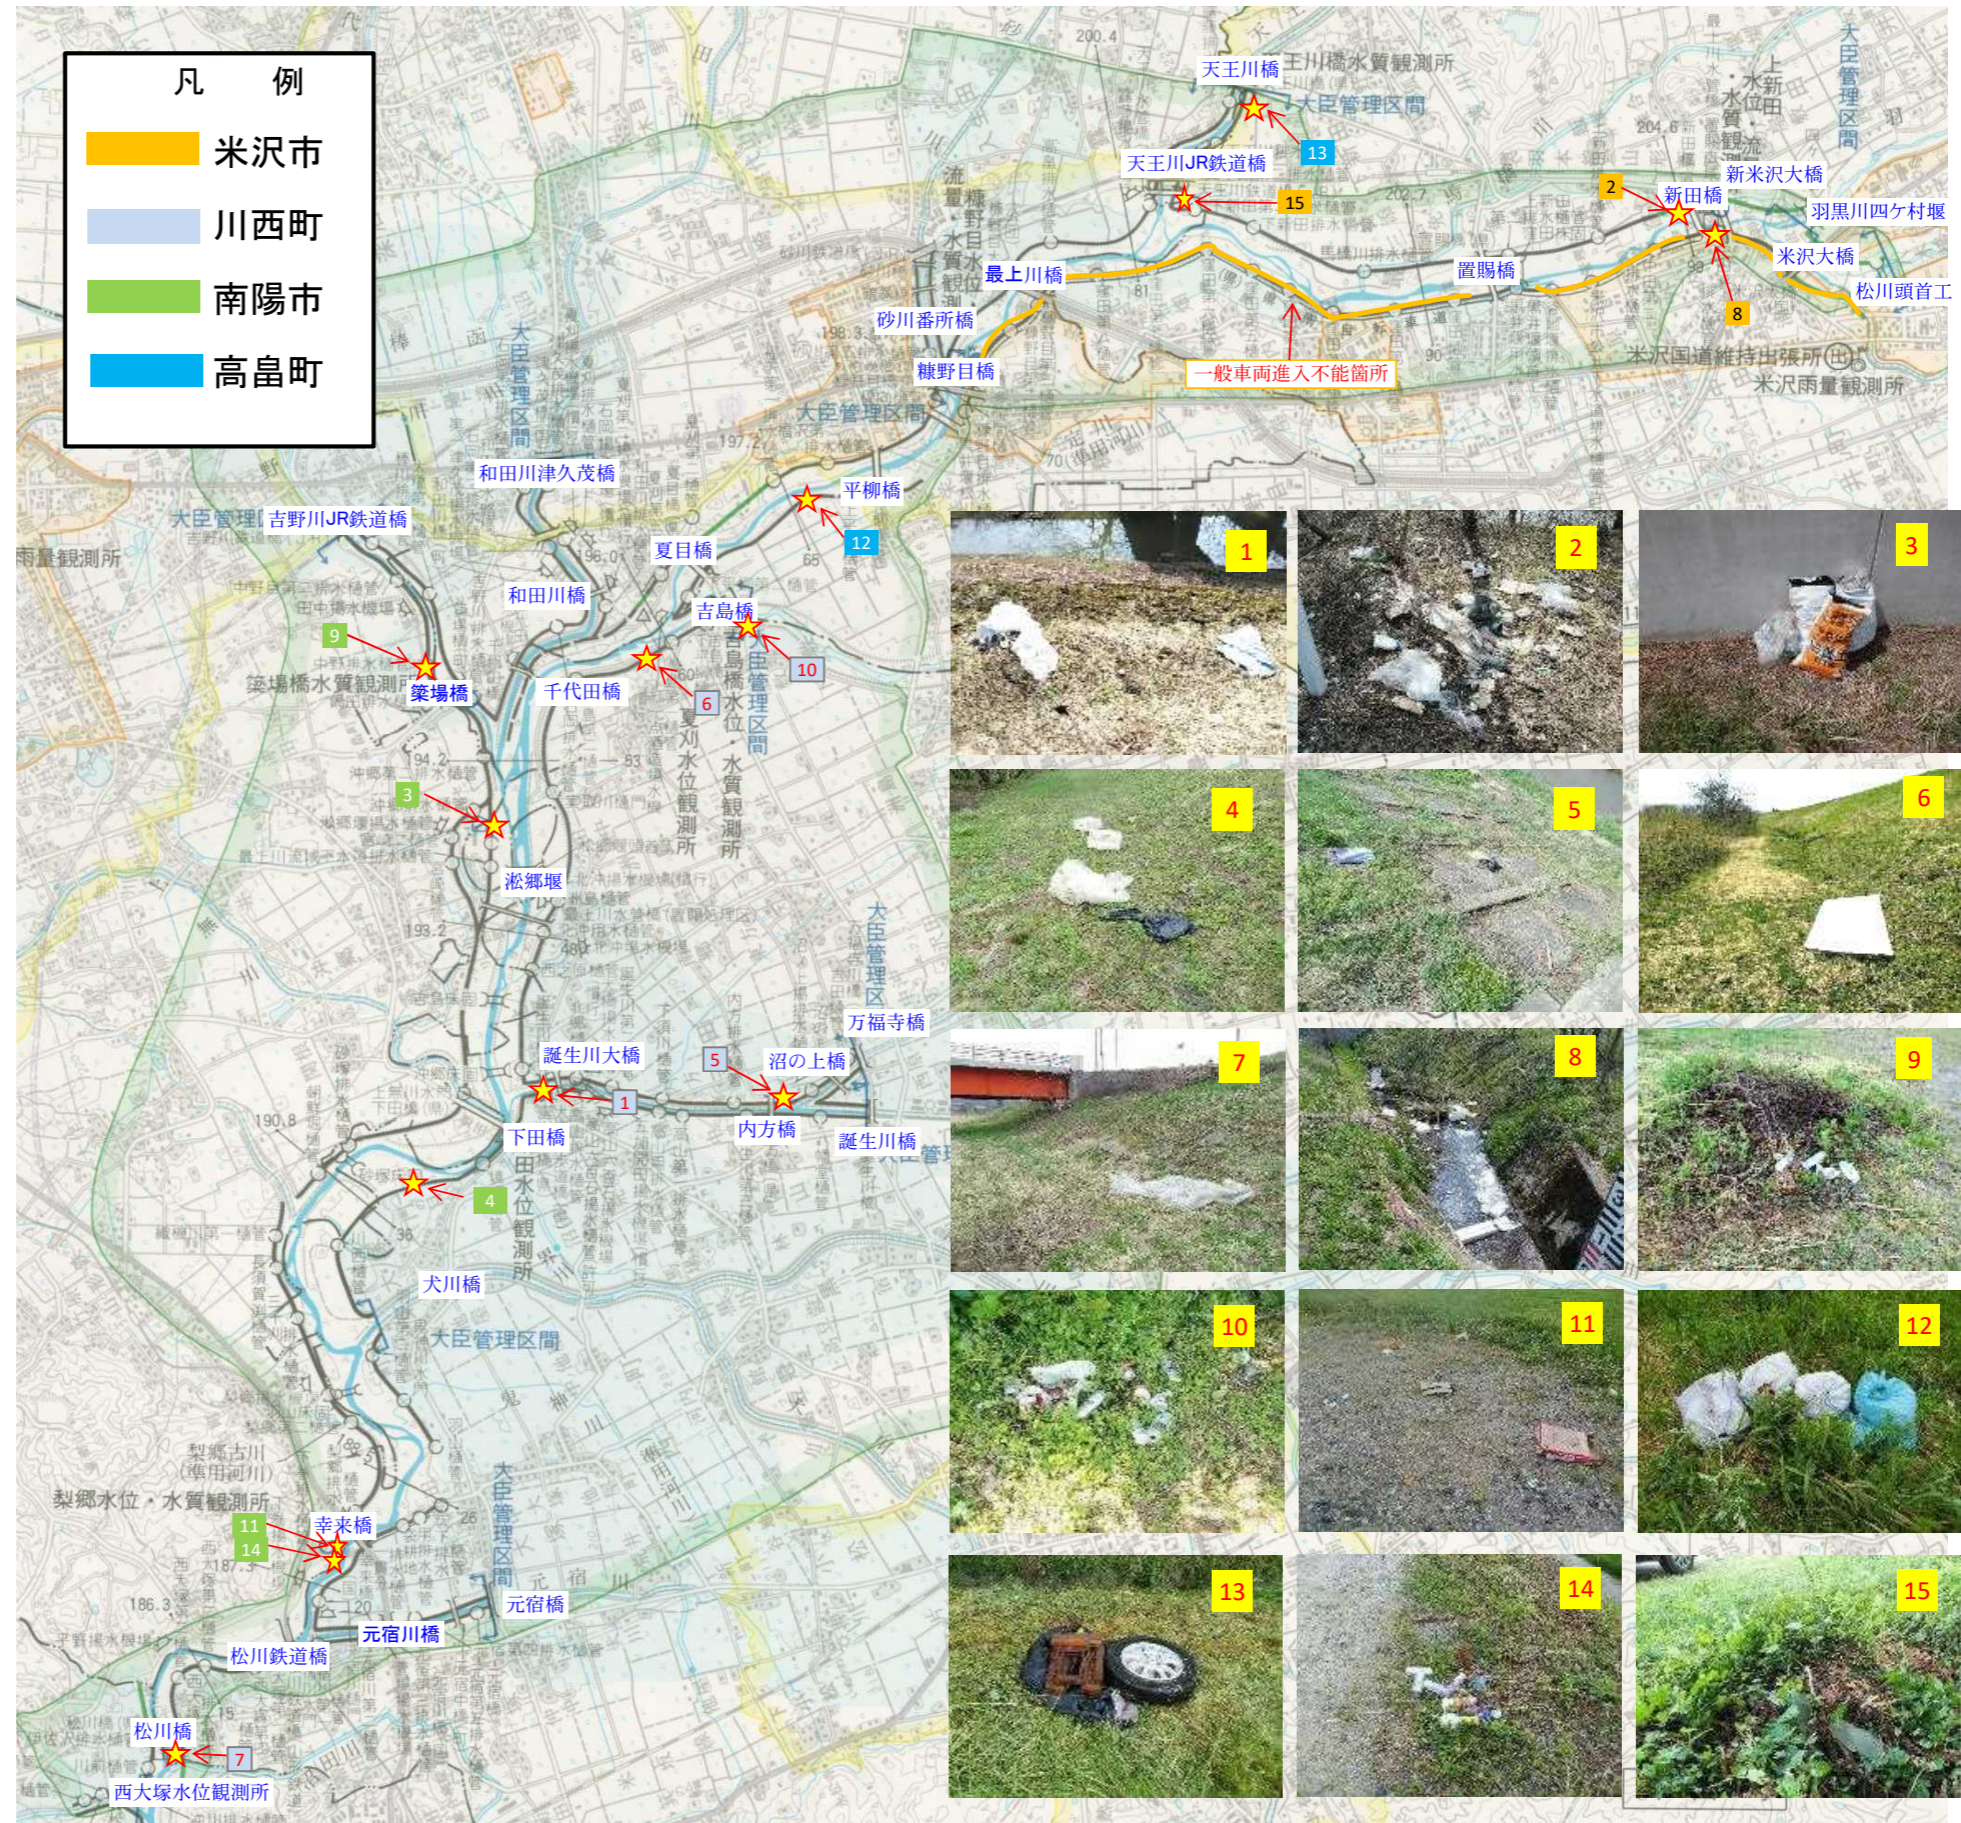

令和4年度 4,5,6月分 南陽出張所管内 ゴミマップ

No	月日	場所	内容
1	4/7	誕生川左岸No.1	誕生川大橋下流 高水敷に布マット、紙くずの投棄
2	4/7	最上川右岸KN.98+	新田橋下流 高水敷に家庭ゴミの投棄
3	4/8	最上川右岸 KN.50+	宮崎地区緊急資材倉庫脇 家庭雑貨ゴミの投棄
4	4/15	最上川左岸KN.38	下田橋下流 農業用ビニールシート等の飛散
5	4/21	誕生川右岸No.9	内方橋上流 法面に衣類の投棄
6	4/21	最上川左岸 KN.58+	夏目橋下流 法面にプラダンの飛散
7	4/22	最上川左岸KN.12+	松川橋下流 農業用ビニールの飛散
8	5/2	最上川左岸KN.100	樋管水路に発泡スチロールの飛散漂着
9	5/27	吉野川右岸No.2+	築場橋上流 スプレー缶の投棄
10	6/2	鬼面川左岸No.3	吉島橋上流 法面に家庭ゴミの投棄
11	6/3	最上川右岸KN.23+	幸来橋下流 家庭ゴミの投棄
12	6/6	最上川左岸KN.65+	平柳橋下流 家庭ゴミの投棄
13	6/6	天王川左岸No.5+	天王川橋下流 古タイヤ、木製台、衣類等の投棄
14	6/9	最上川右岸KN.23-	幸来橋下流 家庭ゴミ(空き缶、スプレー缶)の投棄
15	6/29	天王川左岸No.1-	水管橋下流 法面に割れたガラスの投棄

★不法投棄発見箇所  現在、南陽出張所管内では12ヶ所にカメラで河川にあらゆる状況を24時間監視しています。

凡 例

- 米沢市
- 川西町
- 南陽市
- 高畠町

ゴミは持ち帰りましょう