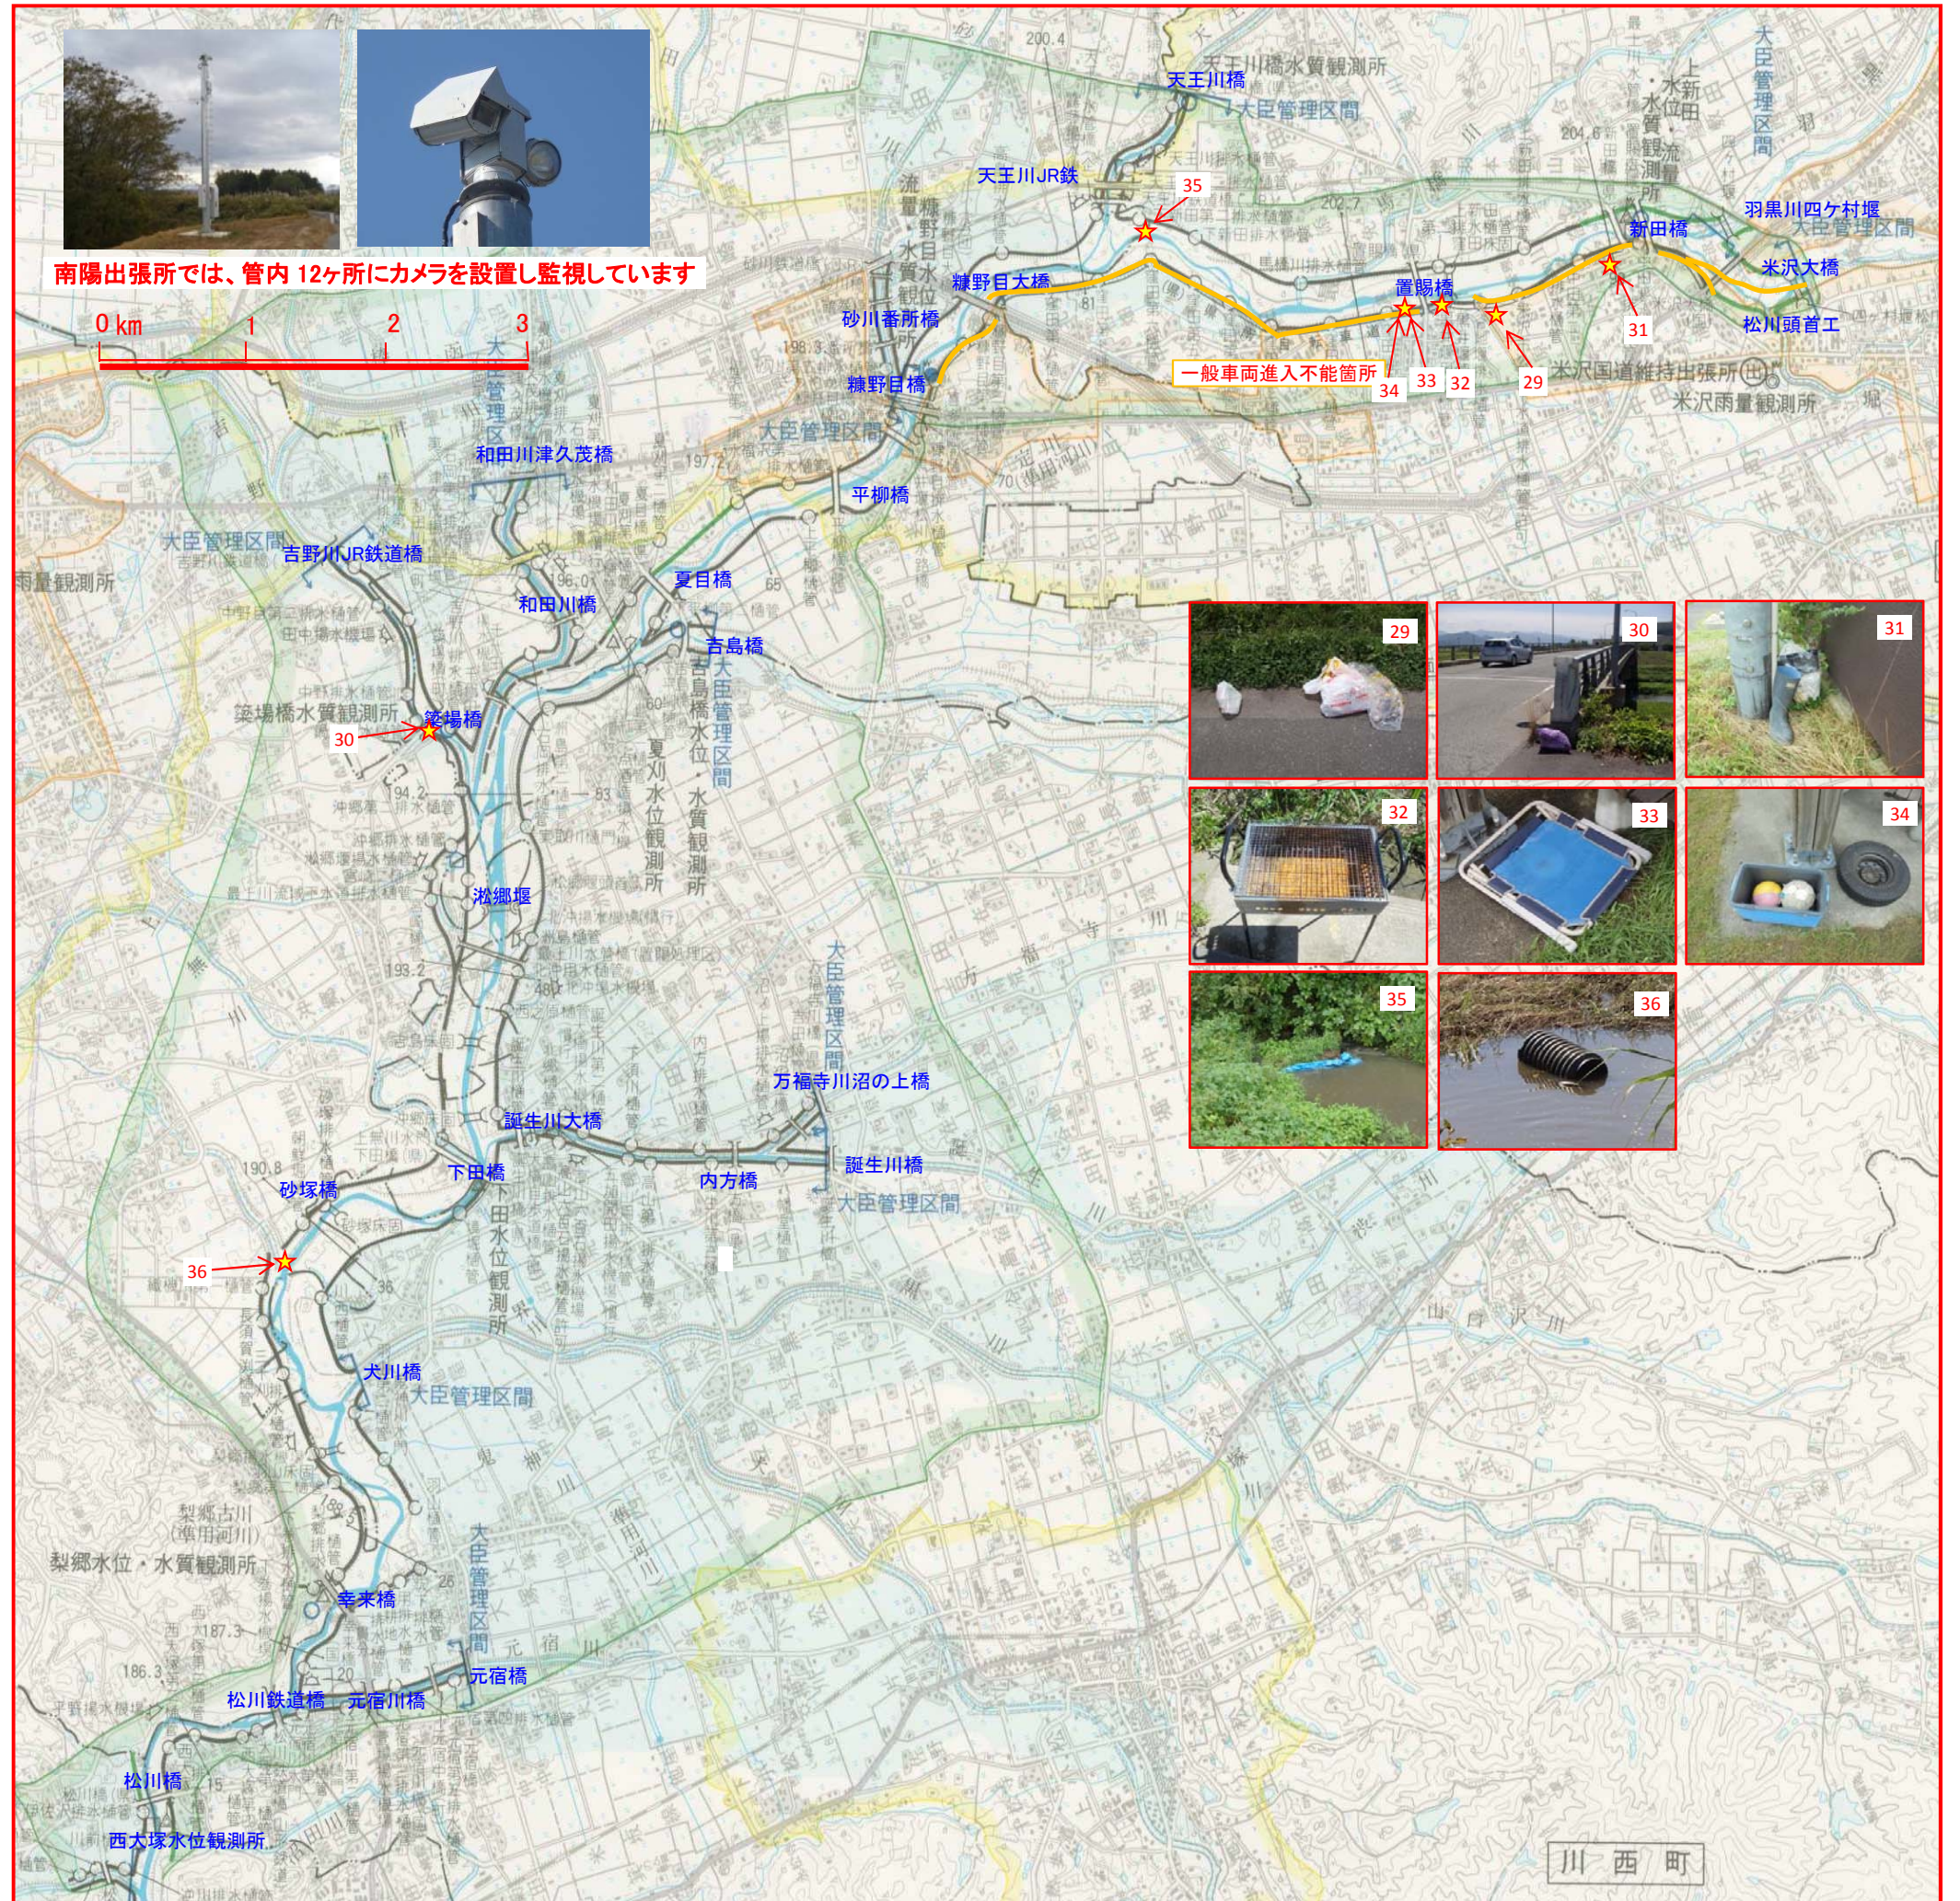

	月日	場所	内容
29	7/17	左岸No.94	家庭ゴミの投棄
30	7/27	吉野川右岸No.2-	家庭ゴミの投棄
31	8/16	左岸No.99	雑貨ゴミ(空き缶・長靴)の投棄
32	8/22	左岸No.92+	バーベキューコンロの投棄
33	8/27	左岸No.91+	折りたたみ式椅子の投棄
34	9/20	左岸No.91+	タイヤ1本・雑貨ゴミの投棄
35	9/25	右岸No.83+	ブルーシート飛散漂着
36	9/26	右岸No.33	低水路にコルゲート管の漂着
37			
38			
39			
40			
41			
42			
43			
44			

★ 不法投棄発見箇所

ゴミは持ち帰りましょう