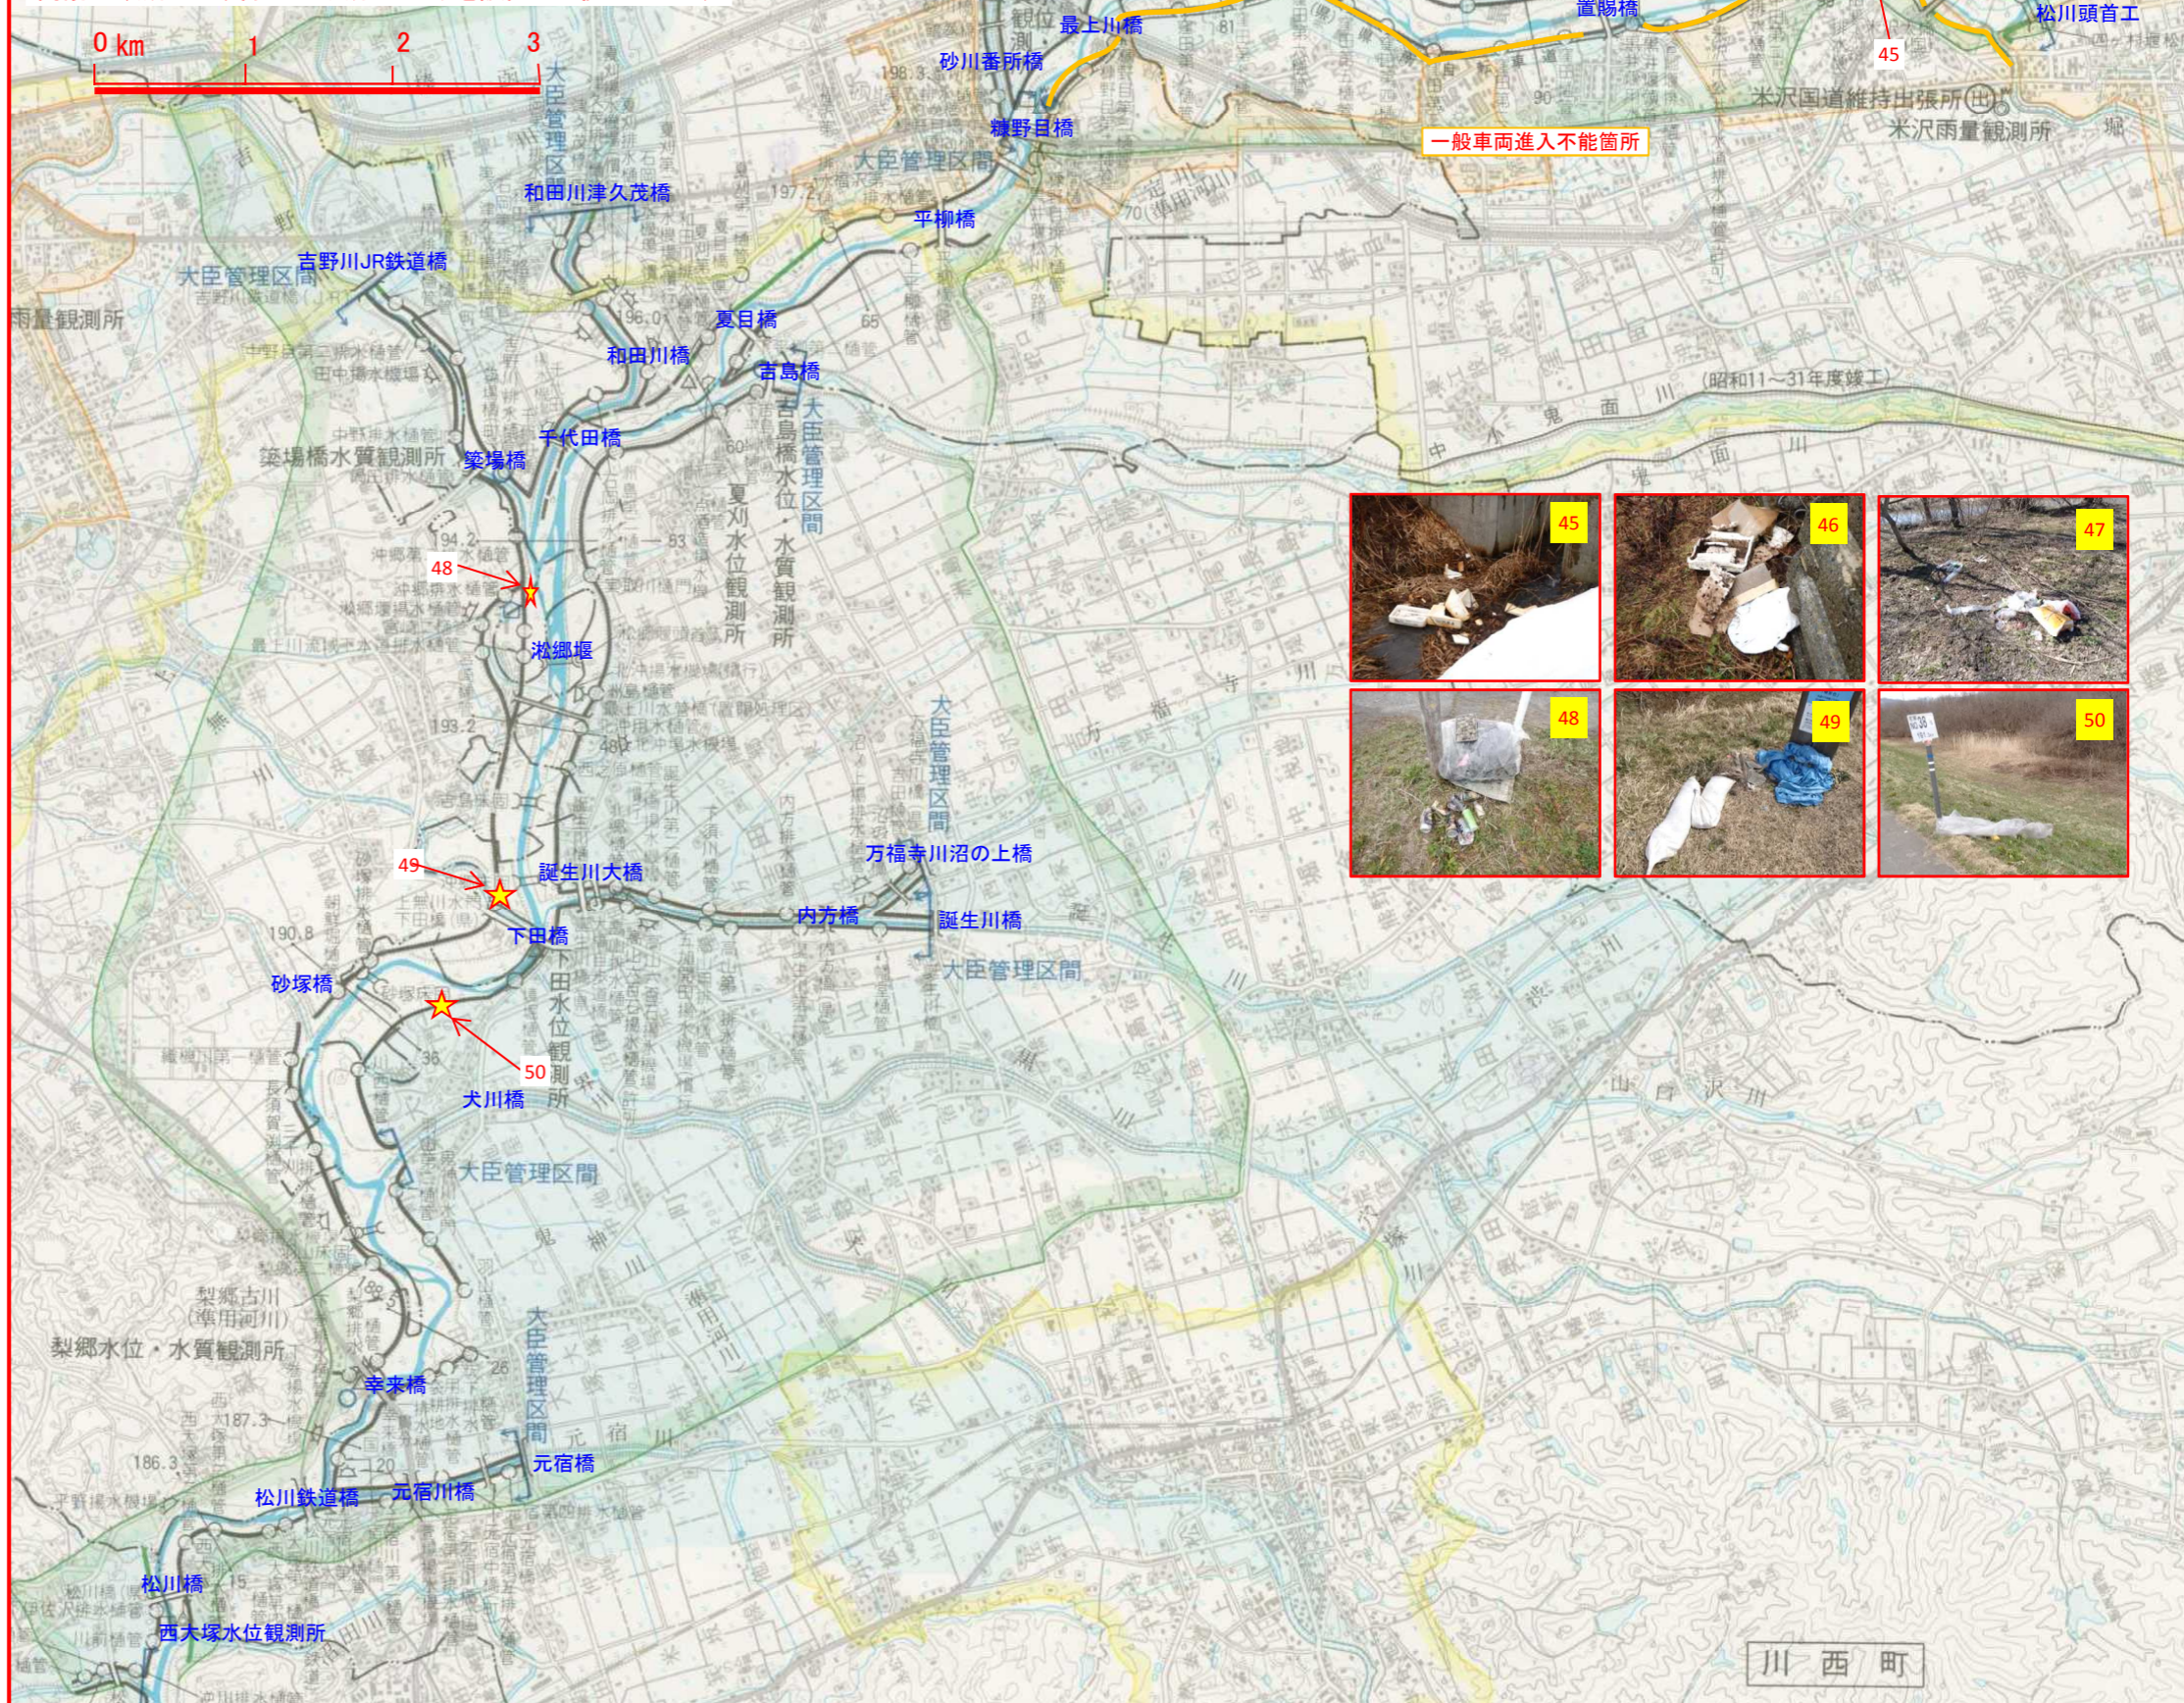

月日	場所	内容
45	3/4 左岸No.100+	発泡スチロールの飛散漂着
46	3/11 右岸No.91+	発泡スチロール等のゴミの投棄
47	3/18 右岸No.98+	家庭雑貨ゴミの投棄
48	3/22 右岸No.52+	家庭雑貨ゴミの投棄
49	3/26 右岸No.41+	土嚢袋の投棄
50	3/26 左岸No.38+	農業用ビニールシートの飛散

★ 不法投棄発見箇所

南陽出張所では、管内 12ヶ所にカメラを設置し監視しています

ゴミは持ち帰りましょう