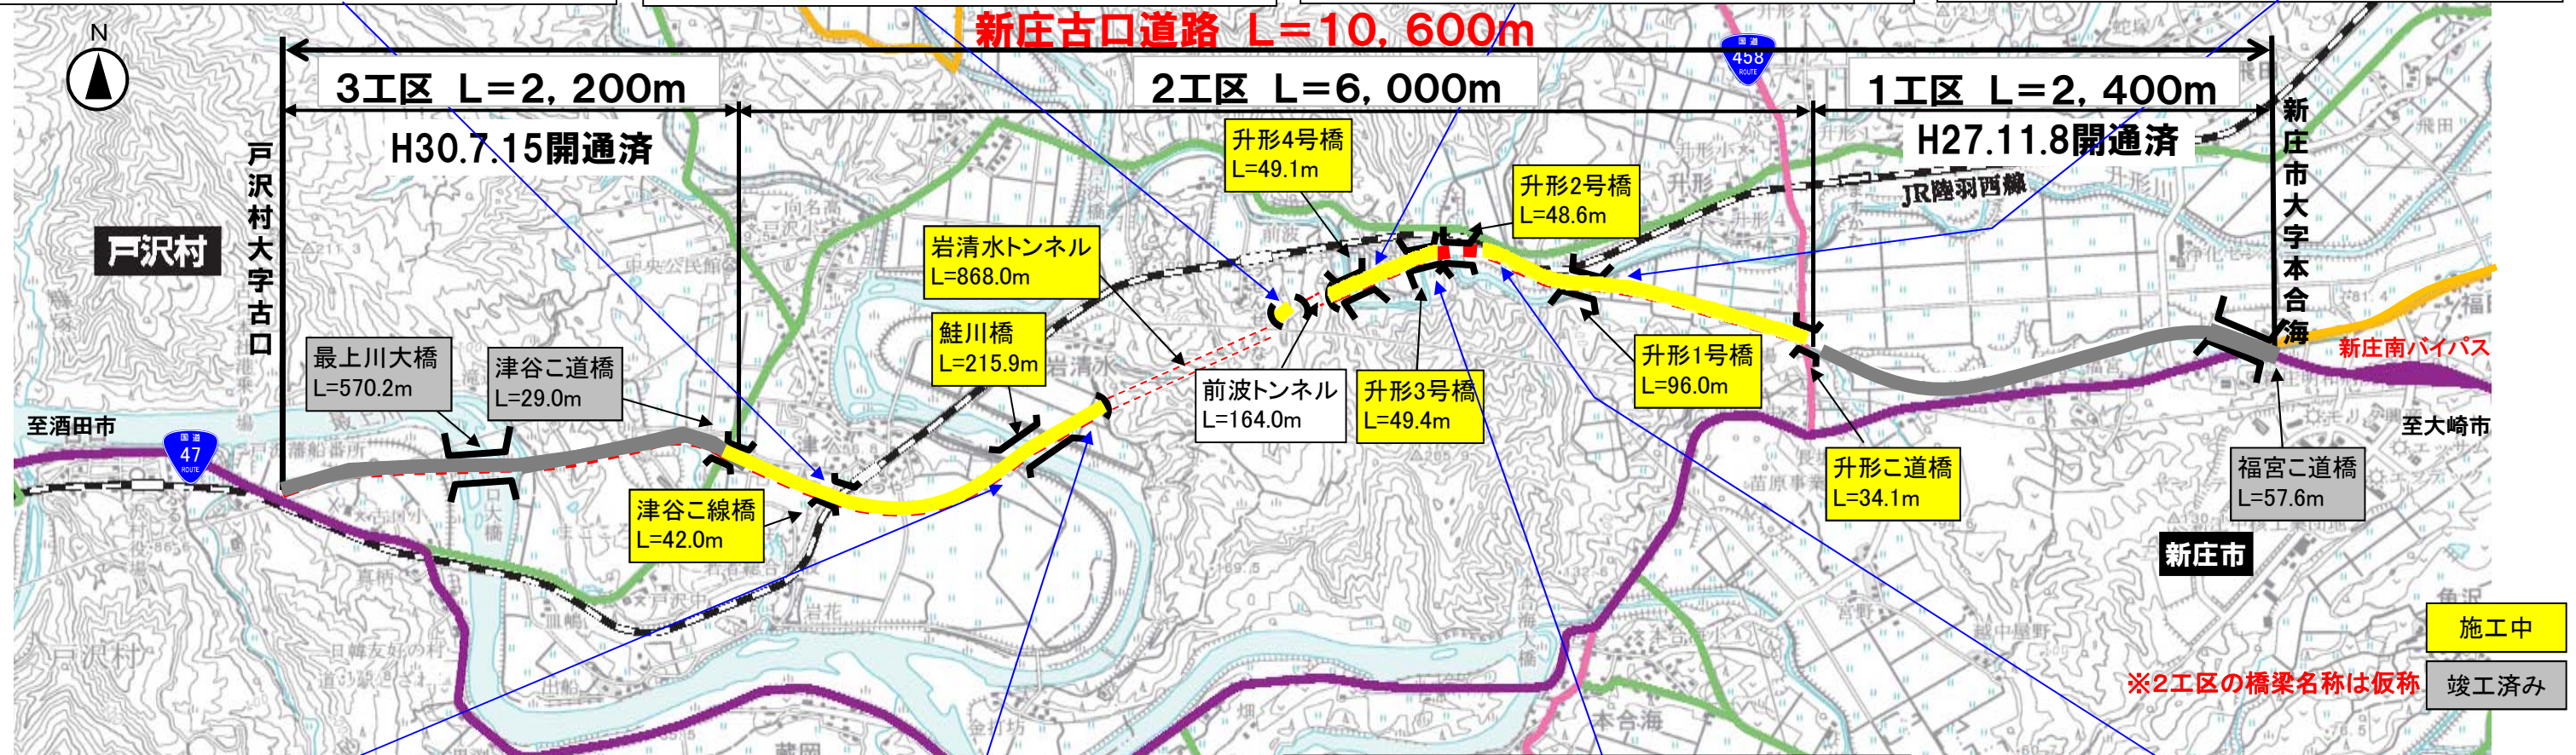

国道47号 新庄古口道路 工事状況

令和元年 5月末 現在

津谷跨線橋付近(酒田方面)

前波地区(酒田方面)

升形4号橋(酒田方面)

升形1号橋(酒田方面)

鮭川橋(新庄方面)

岩清水地区(新庄方面)

升形3号橋(新庄方面)

升形地区(酒田方面)