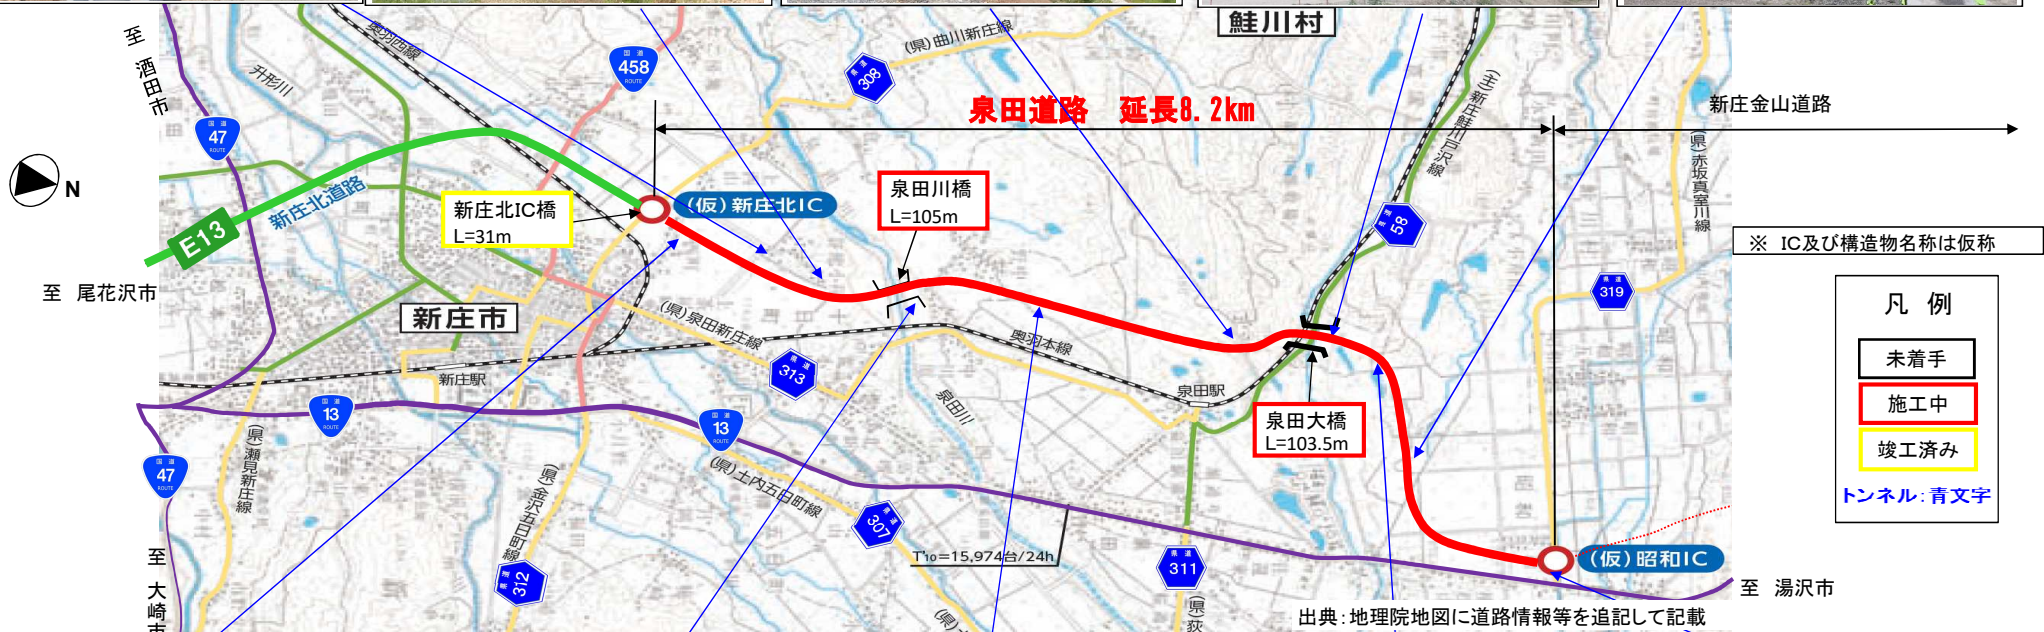

国道13号 泉田道路 工事状況

令和3年6月末現在

十日町(谷地小屋東)地区(金山方向)

泉田川橋付近(金山方向)

十日町西山中地区(尾花沢方向)

泉田大橋付近(尾花沢方向)

昭和地区(尾花沢方向)

十日町(新庄北IC)地区(尾花沢方向)

泉田川橋(尾花沢方向)

十日町(中川原)地区(金山方向)

昭和地区(金山方向)

昭和IC橋付近(金山方向)