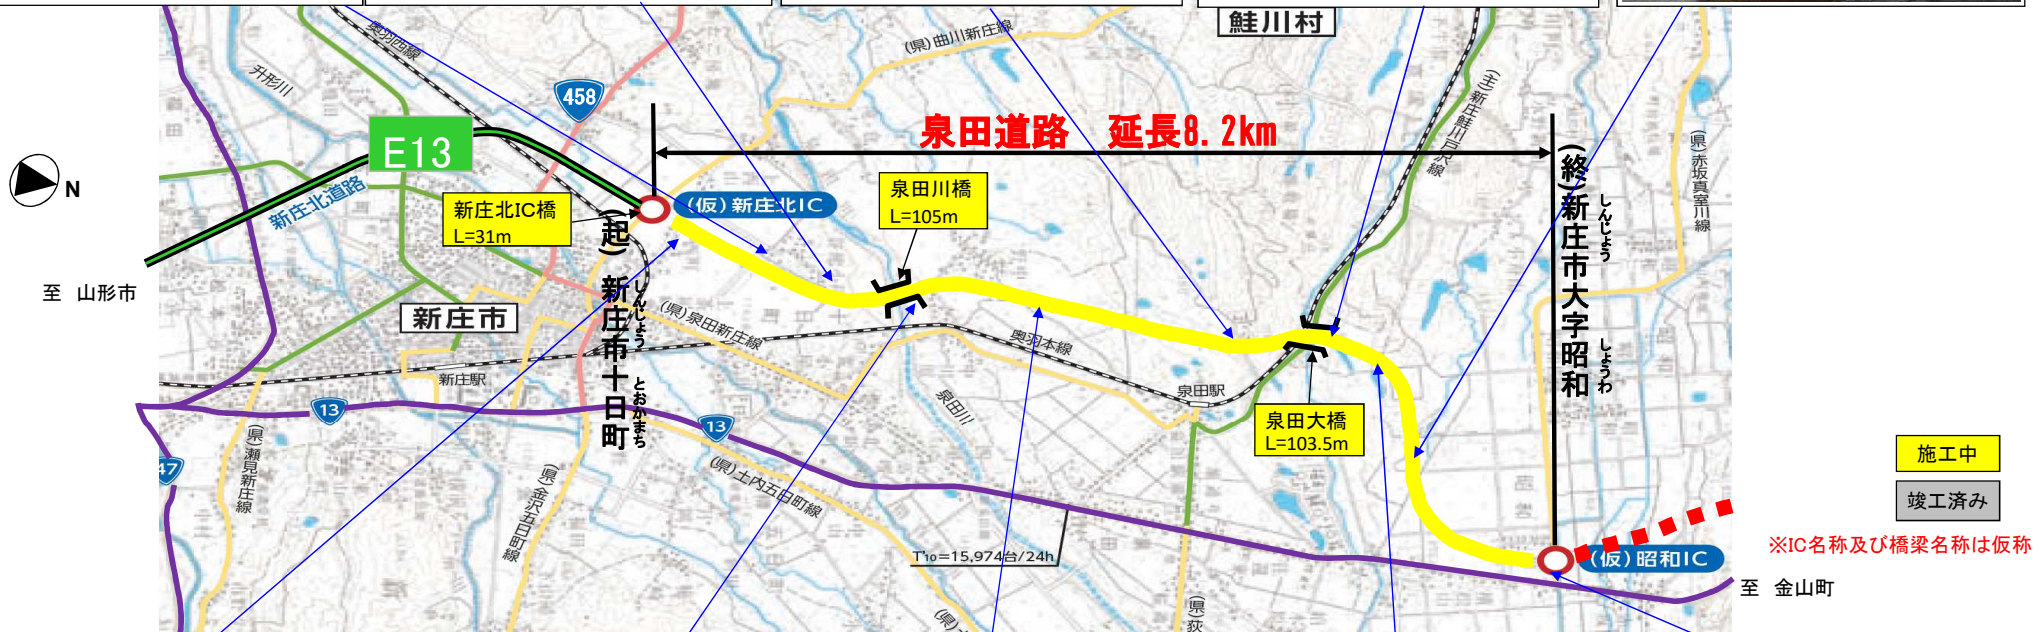

# 国道13号 泉田道路 工事状況

令和2年 2月末現在

十日町(谷地小屋東)地区 (新庄方面)

泉田川橋付近 (金山方面)

十日町(西山中)地区 (新庄方面)

泉田大橋付近 (新庄方面)

昭和地区(新庄方面)

十日町(新庄北IC)地区 (新庄方面)

泉田川橋 (新庄方面)

十日町(中川原)地区 (金山方面)

昭和地区 (金山方面)

昭和IC橋付近 (金山方面)