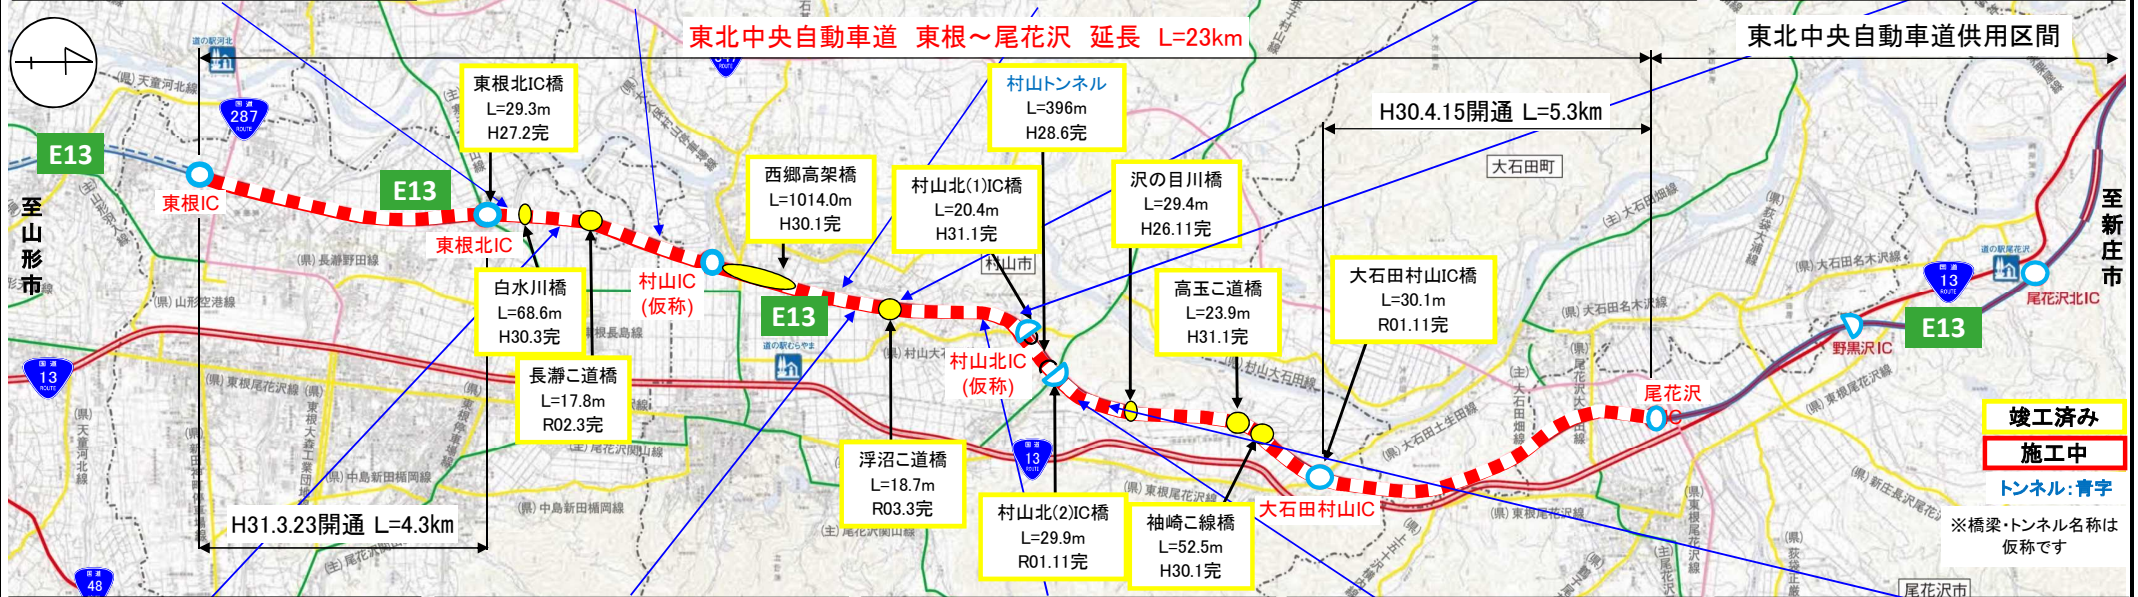

# 東北中央自動車道 E13 (東根～尾花沢間) 工事状況

令和3年10月末現在

東根市松沢地内(新庄方向)

東根市長瀬地内

村山市西郷地内

浮沼跨道橋

村山市名取地内(新庄方向)

東根市長瀬地内(山形方向)

村山市西郷地内(新庄方向)

村山跨道橋(新庄方向)

村山市本飯田地内(新庄方向)

村山市本飯田地内(新庄方向)

竣工済み  
 施工中  
 トンネル:青字  
 ※橋梁・トンネル名称は仮称です