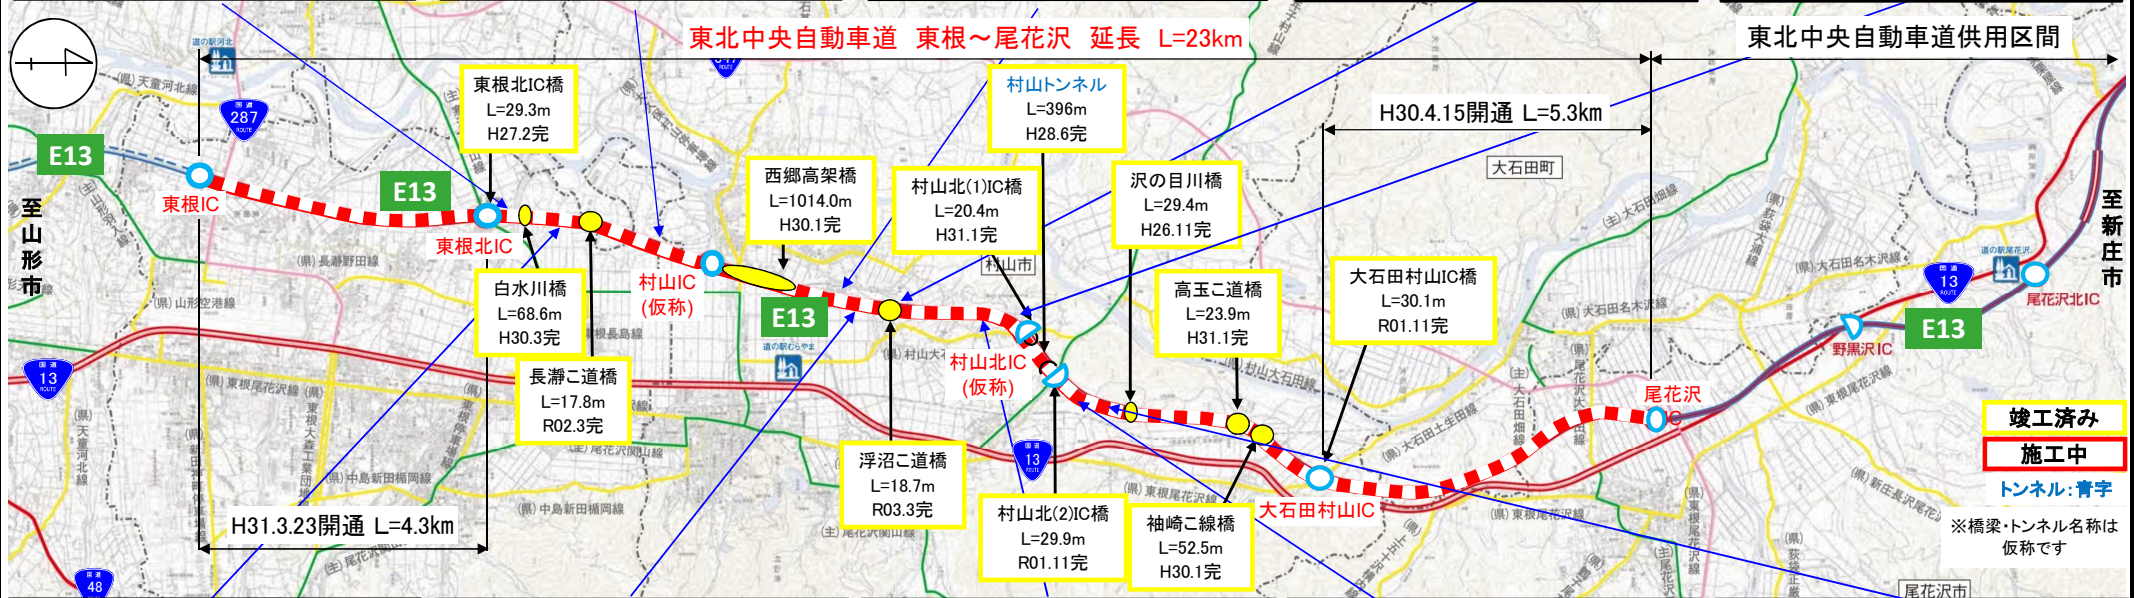

東北中央自動車道 E13 (東根～尾花沢間) 工事状況

令和3年9月末現在

東根市松沢地内(新庄方向)

東根市長瀬地内

村山市西郷地内

浮沼跨道橋

村山市名取地内(新庄方向)

東根市長瀬地内(山形方向)

村山市西郷地内(新庄方向)

村山跨道橋(新庄方向)

村山市本飯田地内(新庄方向)

村山市本飯田地内(新庄方向)