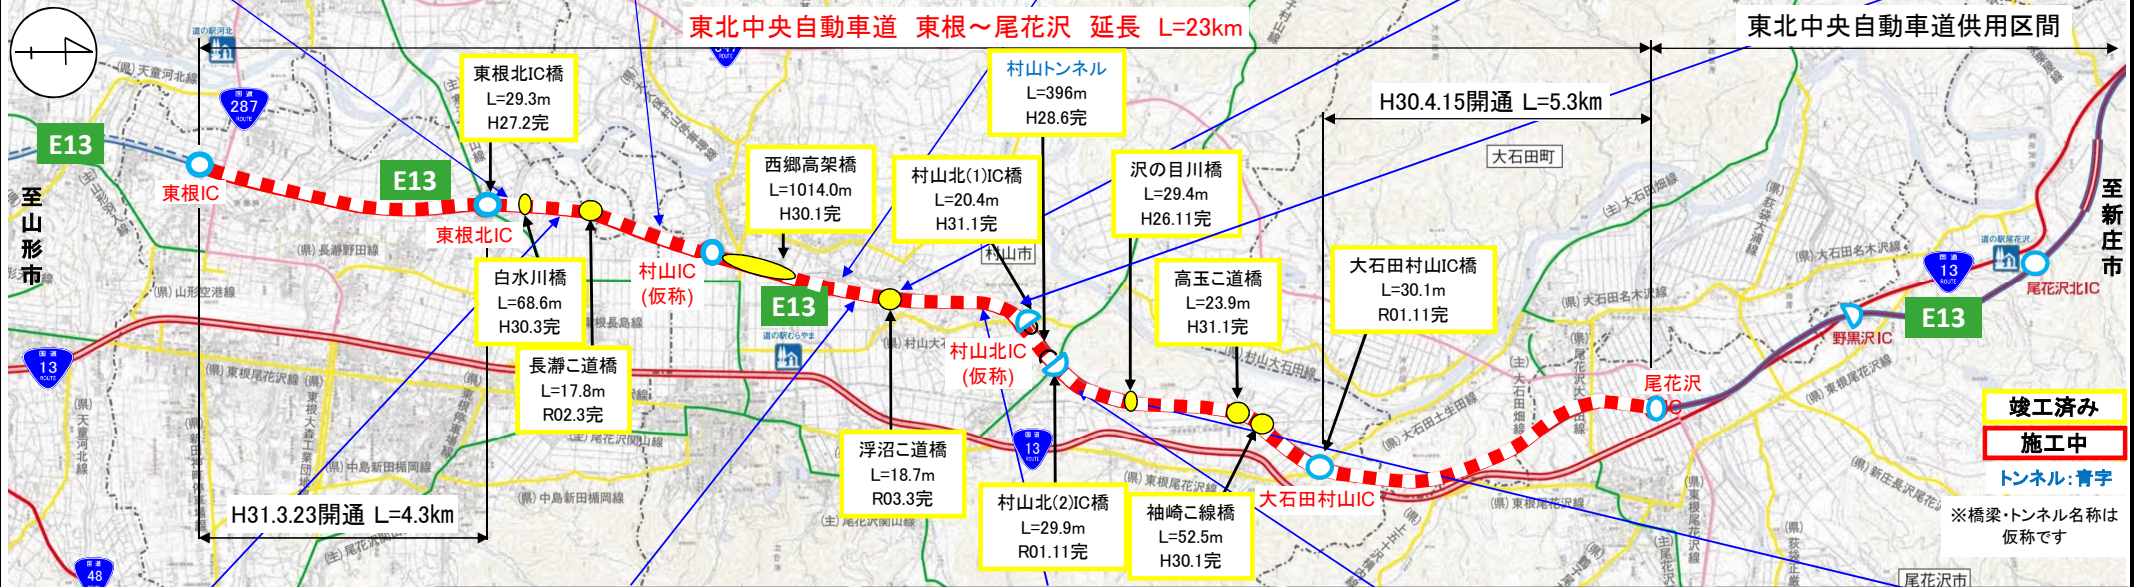

東北中央自動車道 E13 (東根～尾花沢間) 工事状況

令和3年7月末現在

東根市松沢地内(新庄方向)

東根市長瀬地内

村山市西郷地内

浮沼跨道橋

村山市名取地内(新庄方向)

東根市長瀬地内(山形方向)

村山市西郷地内(新庄方向)

村山跨道橋(新庄方向)

村山市本飯地内(新庄方向)

村山市本飯地内(新庄方向)

出典「地理院地図に道路情報等を追記して記載」