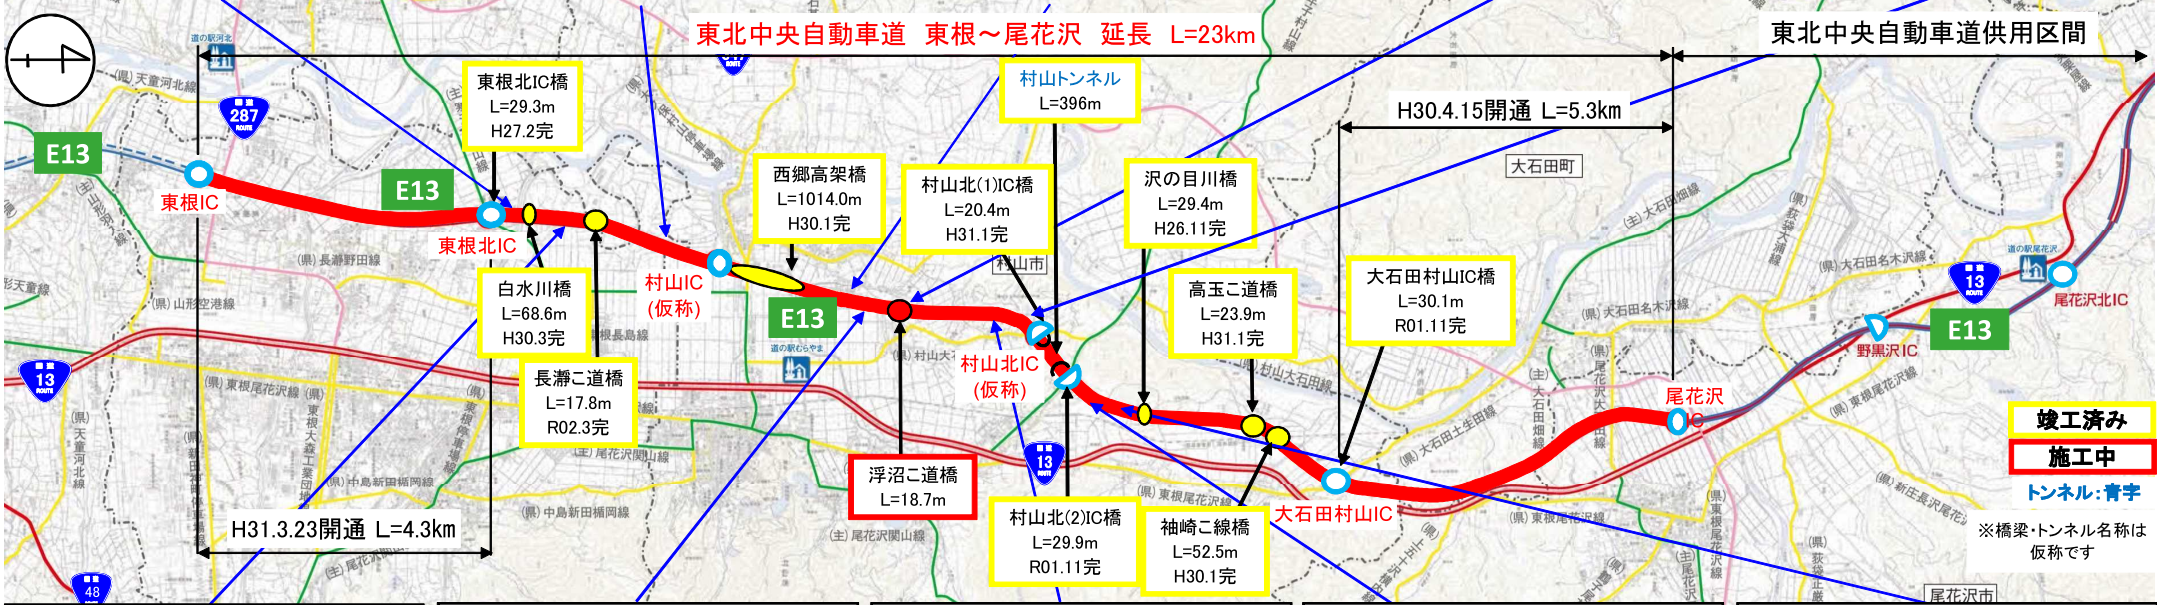

# 東北中央自動車道 E13 (東根～尾花沢間) 工事状況

令和2年12月末現在

東根市松沢地内(新庄方向)

東根市長瀬地内

村山市西郷地内

浮沼跨道橋

村山市名取地内(新庄方向)

東根市長瀬地内(山形方向)

村山市西郷地内(新庄方向)

村山跨道橋(新庄方向)

村山市本飯田地内(新庄方向)

村山市本飯田地内(新庄方向)