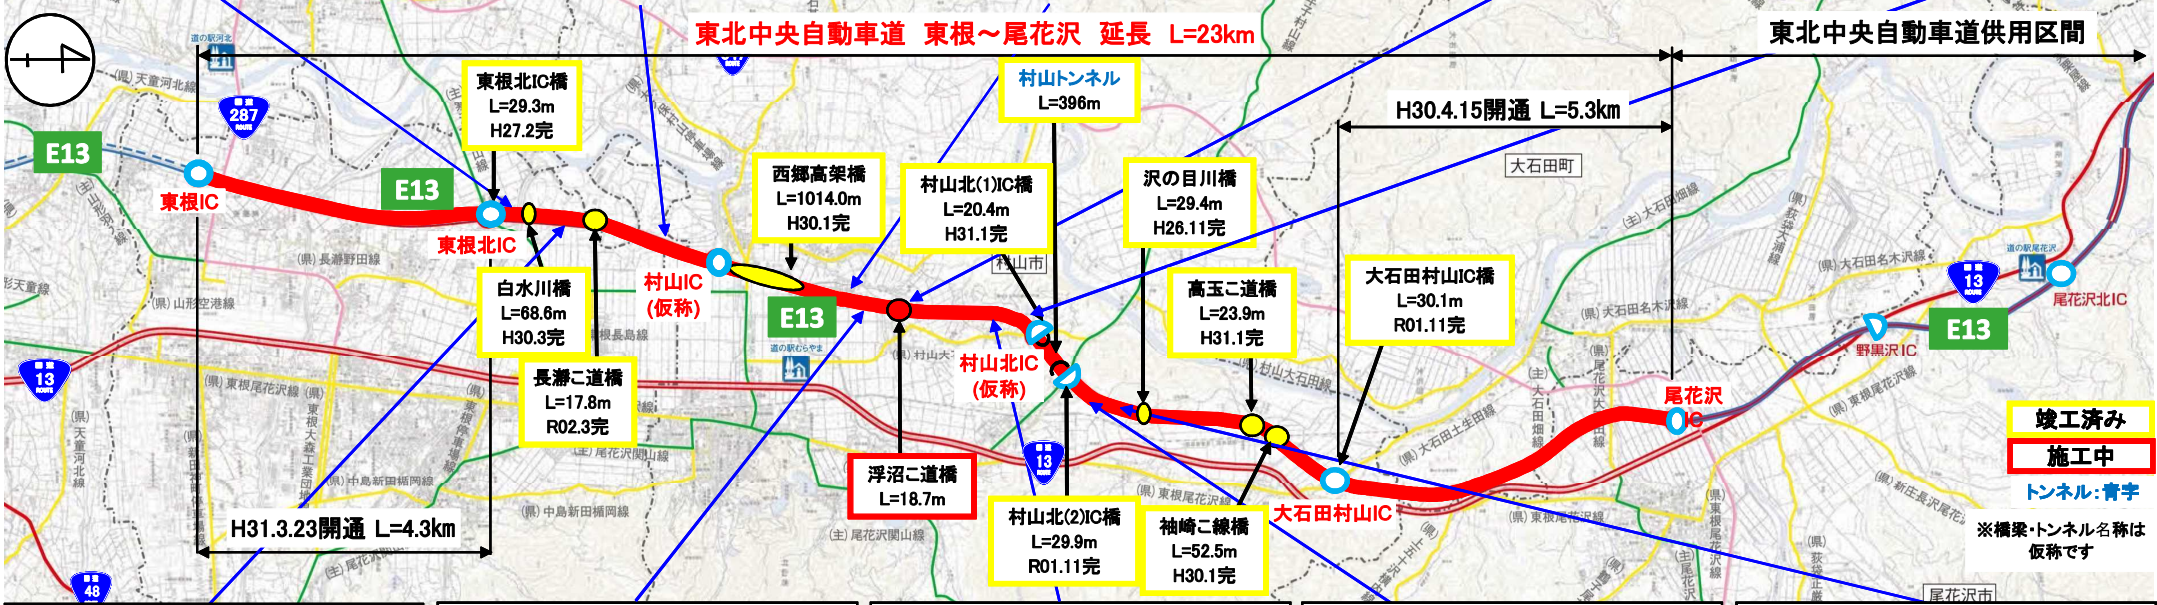

東北中央自動車道 E13 (東根～尾花沢間) 工事状況

令和2年12月末現在

東根市松沢地内(新庄方向)

東根市長瀬地内

村山市西郷地内

浮沼跨道橋

村山市名取地内(新庄方向)

東根市長瀬地内(山形方向)

村山市西郷地内(新庄方向)

村山跨道橋(新庄方向)

村山市本飯田地内(新庄方向)

村山市本飯田地内(新庄方向)