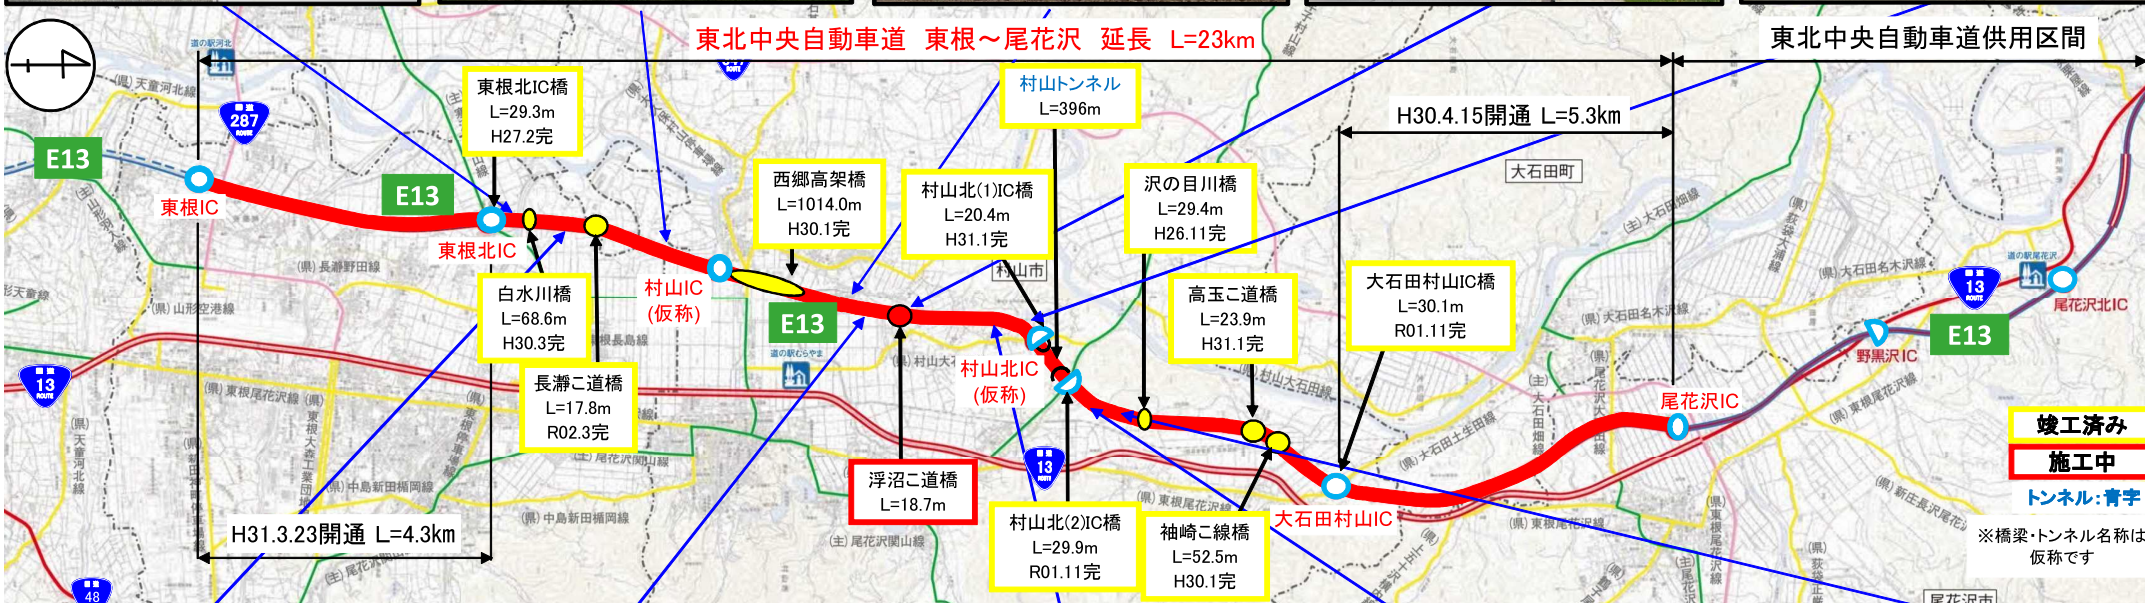

東北中央自動車道 E13 (東根～尾花沢間) 工事状況

令和2年6月末現在

東根市松沢地内(新庄方面)

東根市長瀬地内

村山市西郷地内

浮沼跨道橋

村山市名取地内(新庄方面)

東根市長瀬地内(山形方面)

村山市西郷地内(新庄方面)

村山跨道橋(新庄方面)

村山市本飯田地内(新庄方面)

村山市本飯田地内(新庄方面)