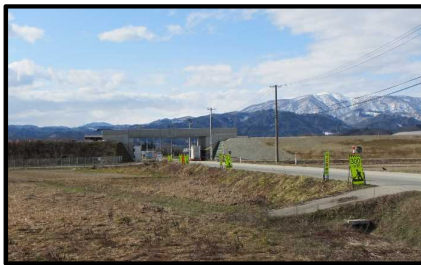

東北中央自動車道 E13 (東根～尾花沢間) 工事状況

令和2年2月末現在

東根市松沢地内(新庄方面)

東根市長瀬地内

村山市西郷地内

浮沼二道橋

村山市本飯田地内(新庄方面)

長瀬二道橋

村山市西郷地内(新庄方面)

村山二道橋(新庄方面)

村山北(2)IC橋 (山形方面)

村山市本飯田地内 (山形方面)