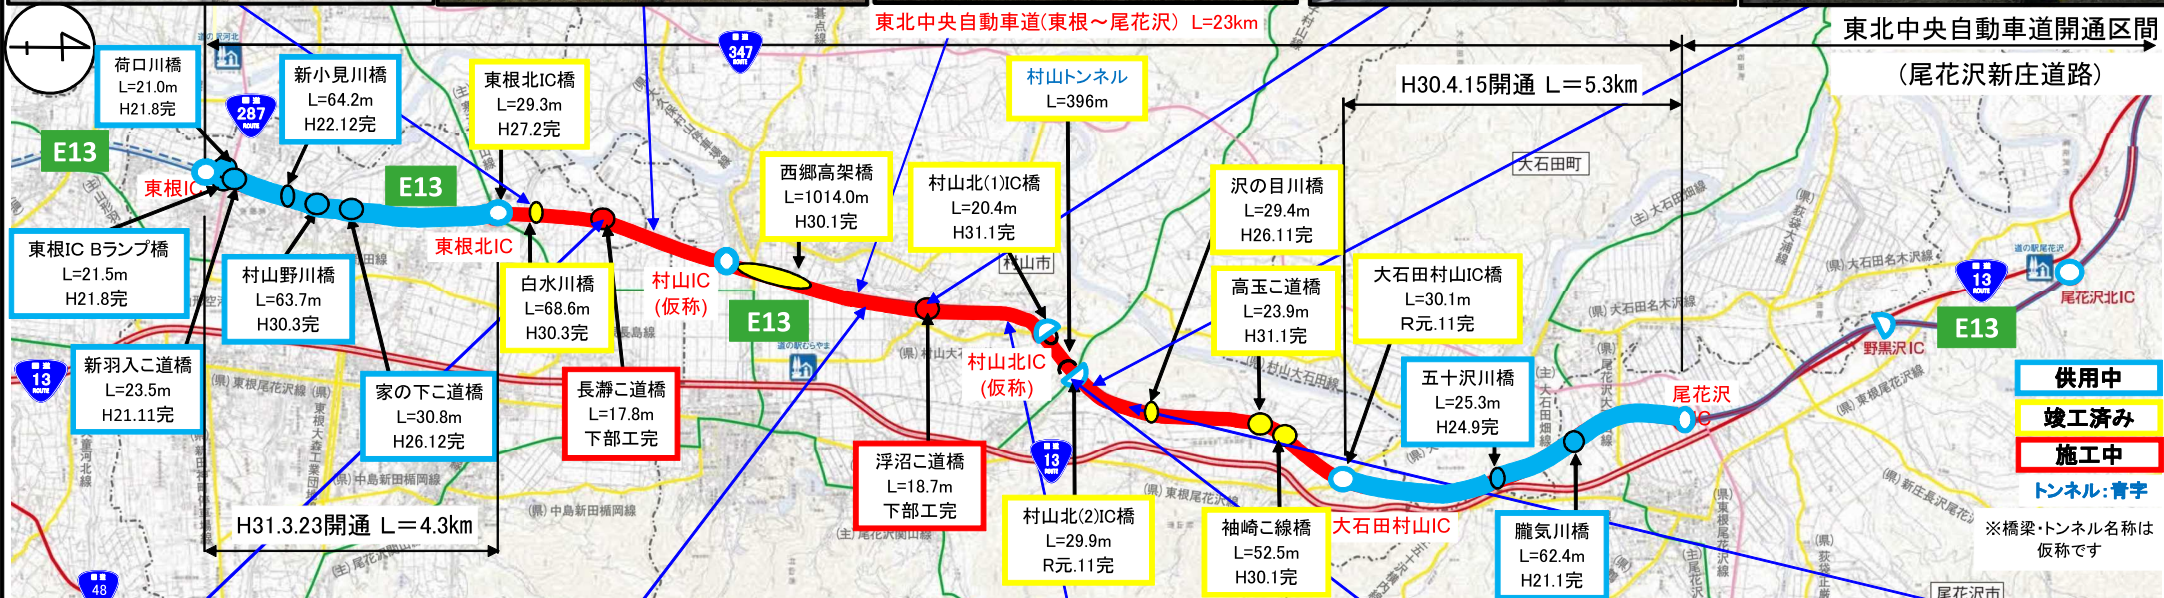

東北中央自動車道 E13 (東根～尾花沢間) 工事状況

令和2年2月末現在

東根市松沢地内(新庄方面)

東根市長瀬地内

村山市西郷地内

浮沼二道橋

村山市本飯田地内(新庄方面)

長瀬二道橋

村山市西郷地内(新庄方面)

村山二道橋(新庄方面)

村山北(2)IC橋 (山形方面)

村山市本飯田地内 (山形方面)