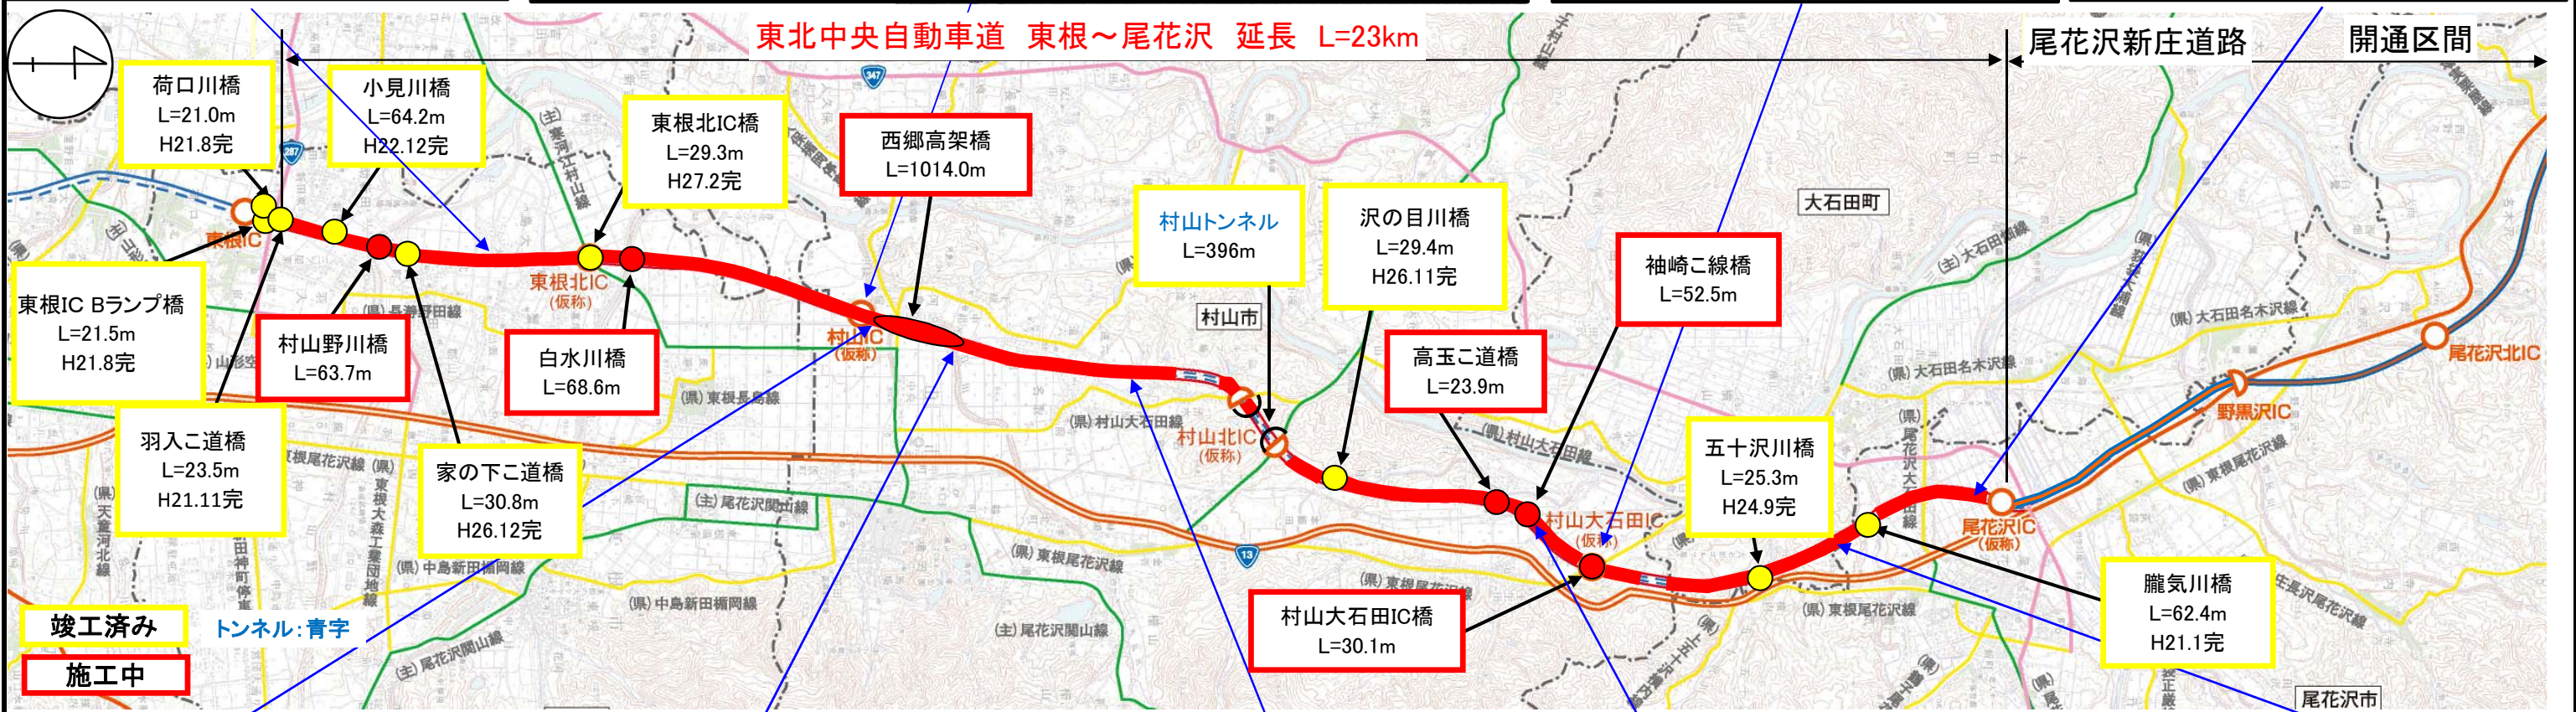

東北中央自動車道（東根～尾花沢間）工事状況

平成28年8月末現在

野田地区(新庄方向)

村山IC(仮称)(新庄方向)

村山大石田IC(仮称)(山形方向)

尾花沢IC(新庄方向)

西郷高架橋(仮称)(新庄方向)

西郷地区(山形方向)

名取地区(山形方向)

袖崎こ道橋(新庄方面)

今宿地区(新庄方向)