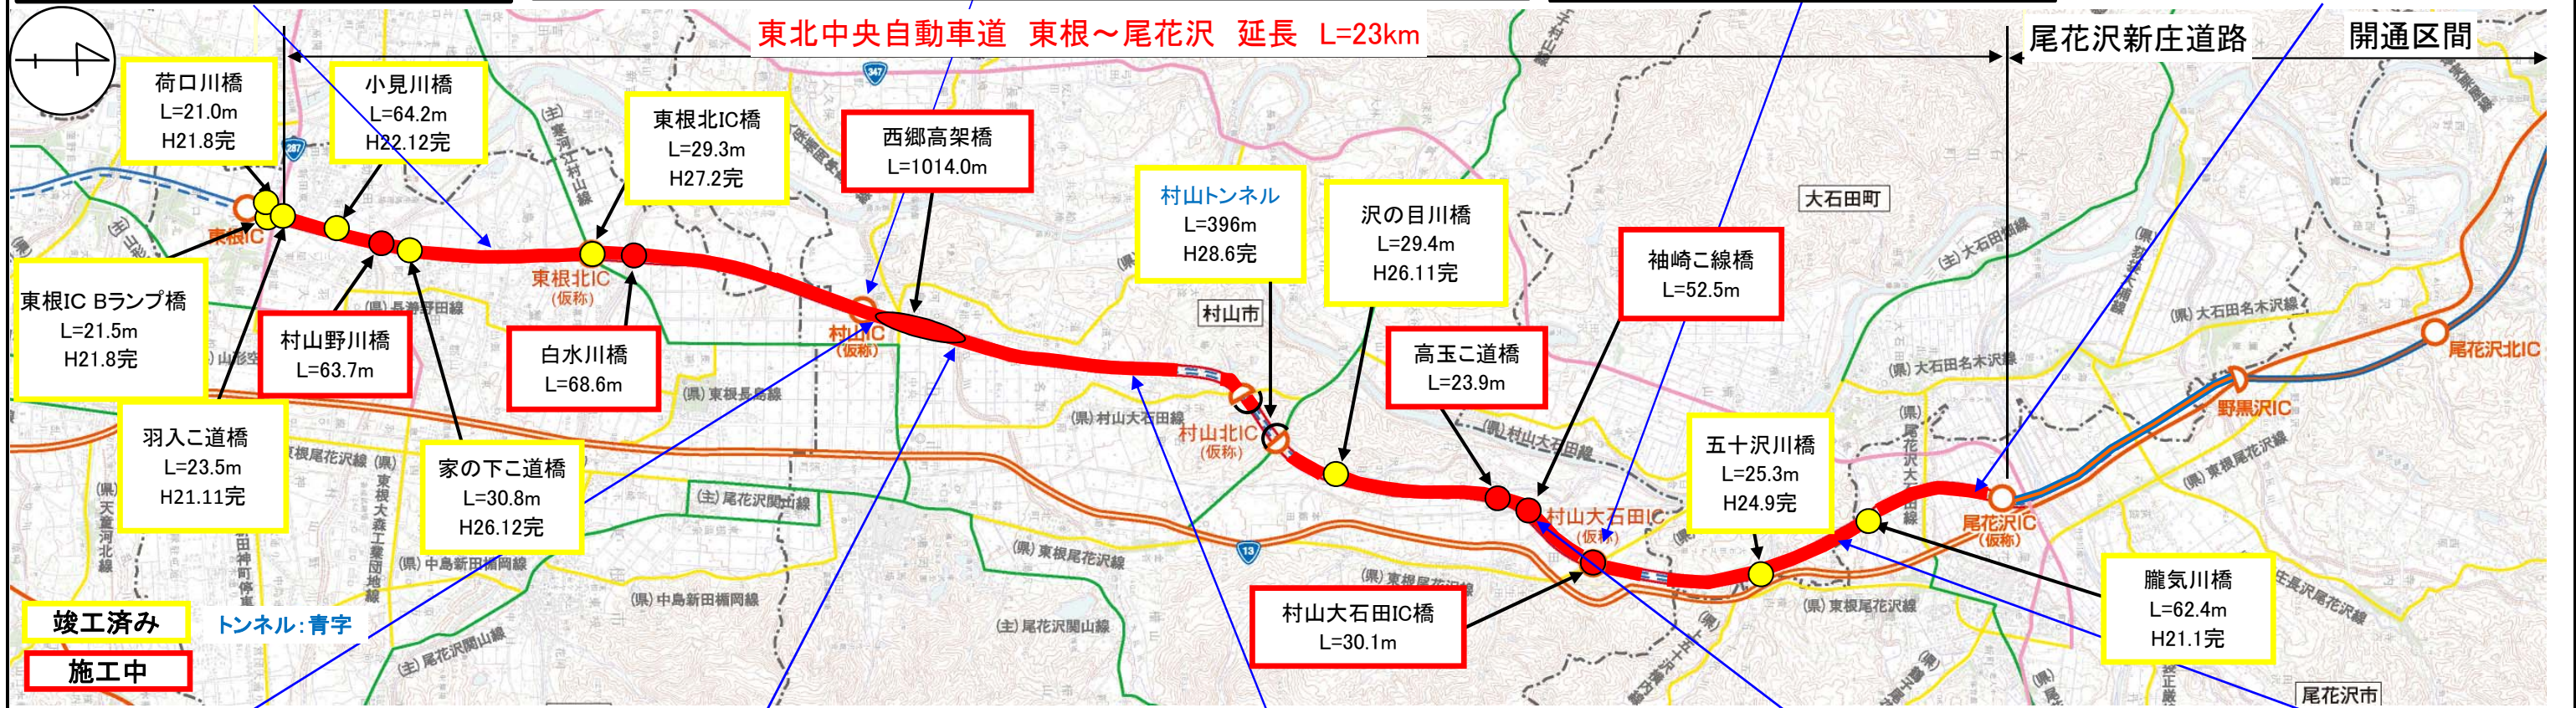

# 東北中央自動車道（東根～尾花沢間）工事状況

平成28年7月末現在

野田地区(新庄方向)

村山IC(仮称)(新庄方向)

村山大石田IC(仮称)(山形方向)

尾花沢IC(新庄方向)

西郷高架橋(仮称)(新庄方向)

西郷地区(山形方向)

名取地区(山形方向)

袖崎こ道橋(新庄方面)

今宿地区(新庄方向)