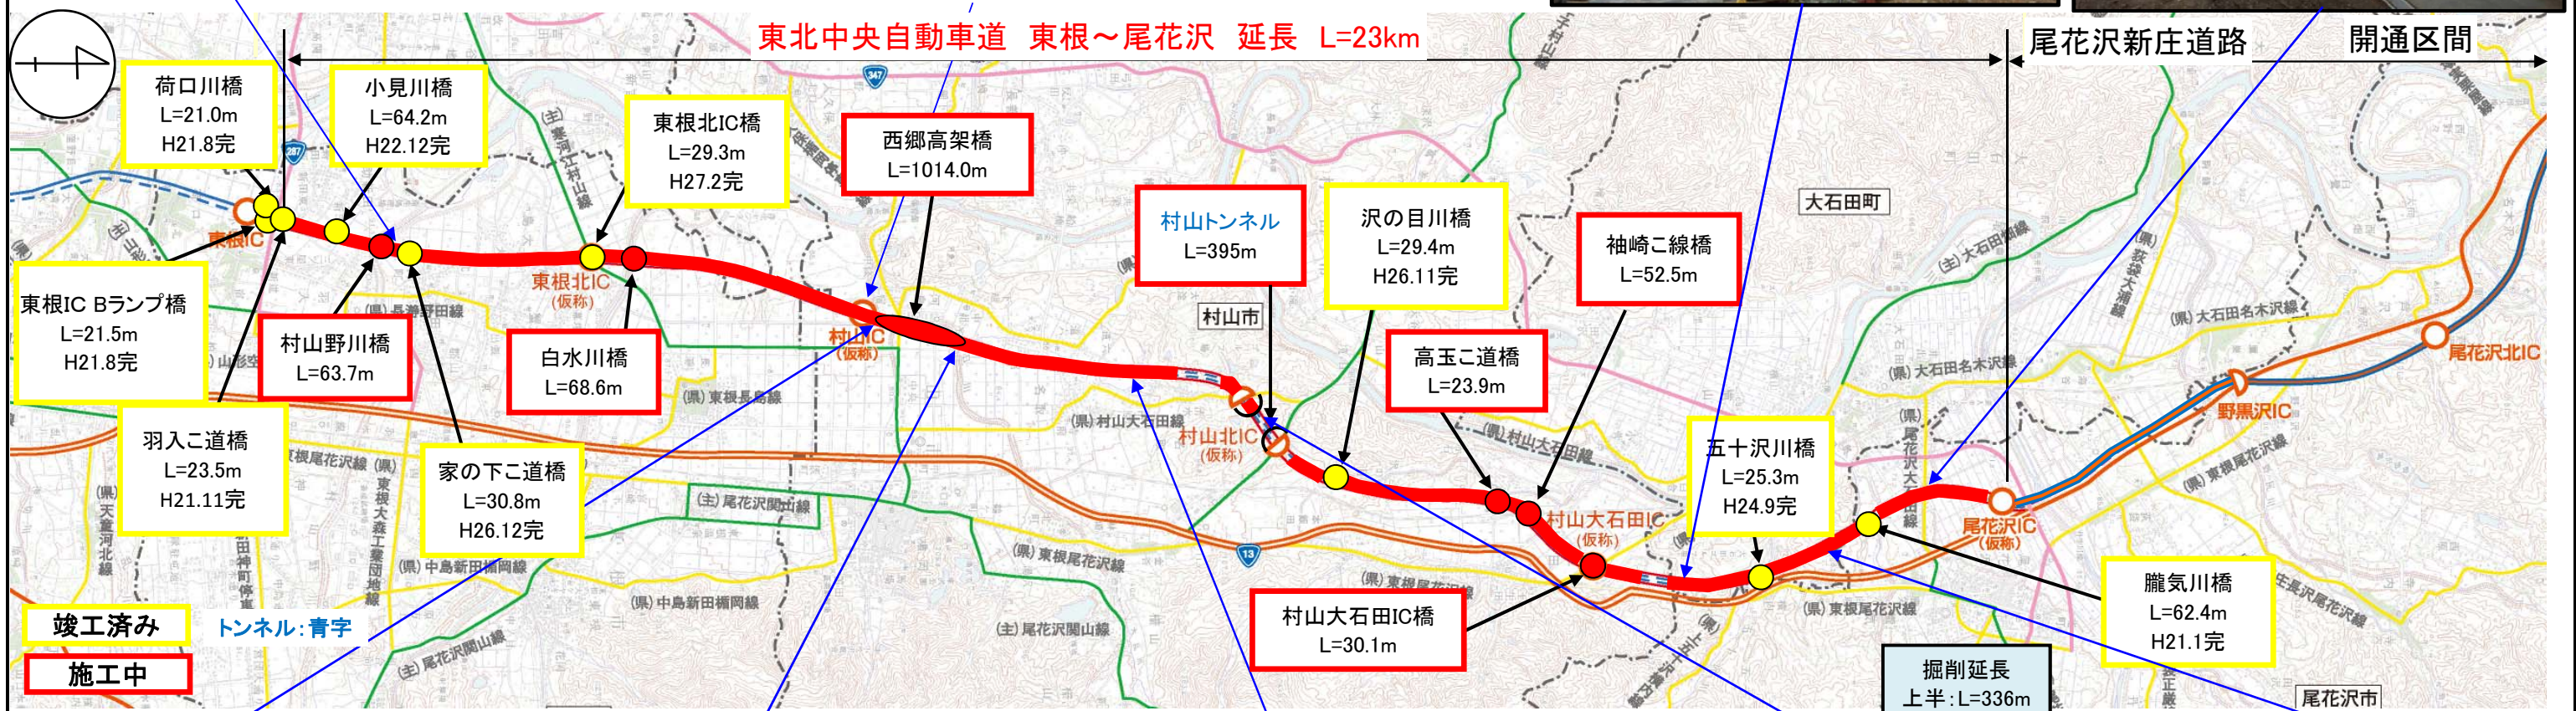

東北中央自動車道（東根～尾花沢間）工事状況

平成27年11月末現在

野田地区(新庄方向)

村山IC(仮称)(新庄方向)

百枚地区(新庄方向)

大石田第一こ道橋

尾花沢地区(新庄方向)

西郷高架橋(仮称)(新庄方向)

西郷地区(新庄方向)

名取地区(山形方向)

村山トンネル

今宿地区(新庄方向)